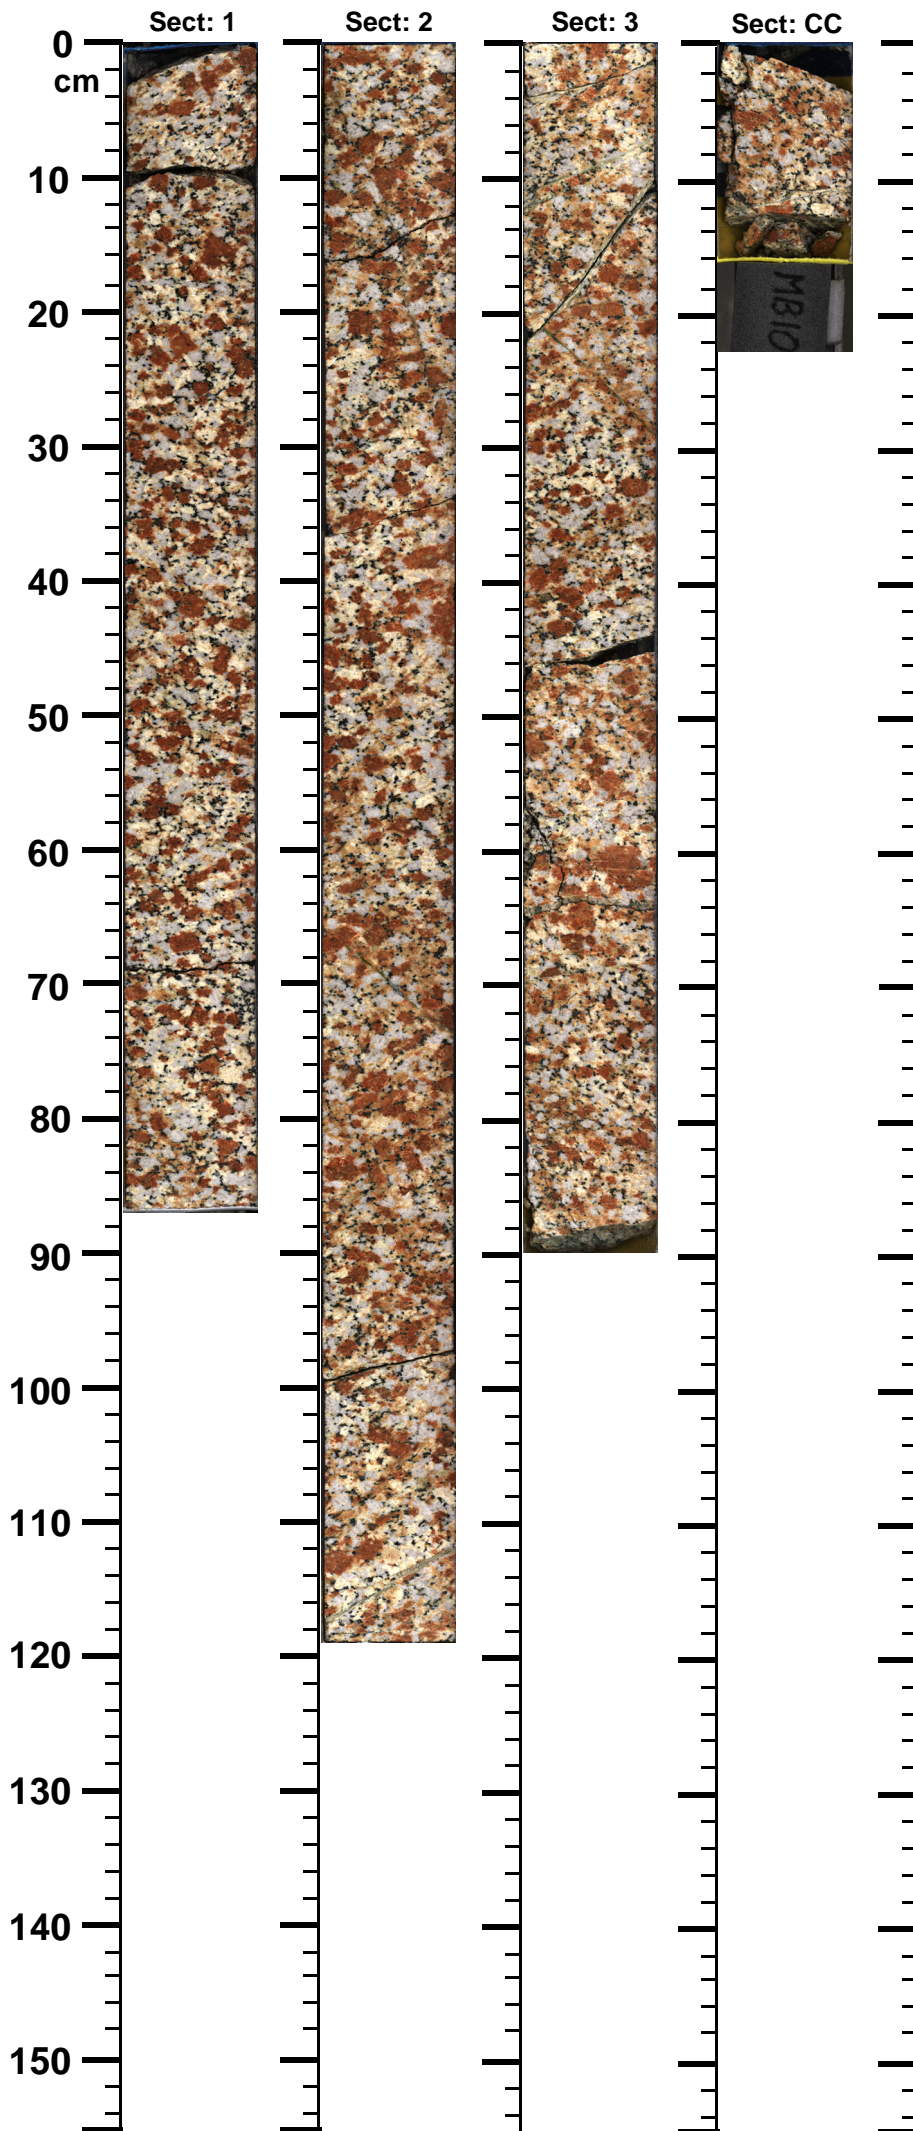

Expedition

364

Site

77

Hole

A

Core

159-R

Top

908.64

Bottom

911.59

(m)

364 - M0077 - A - 159R