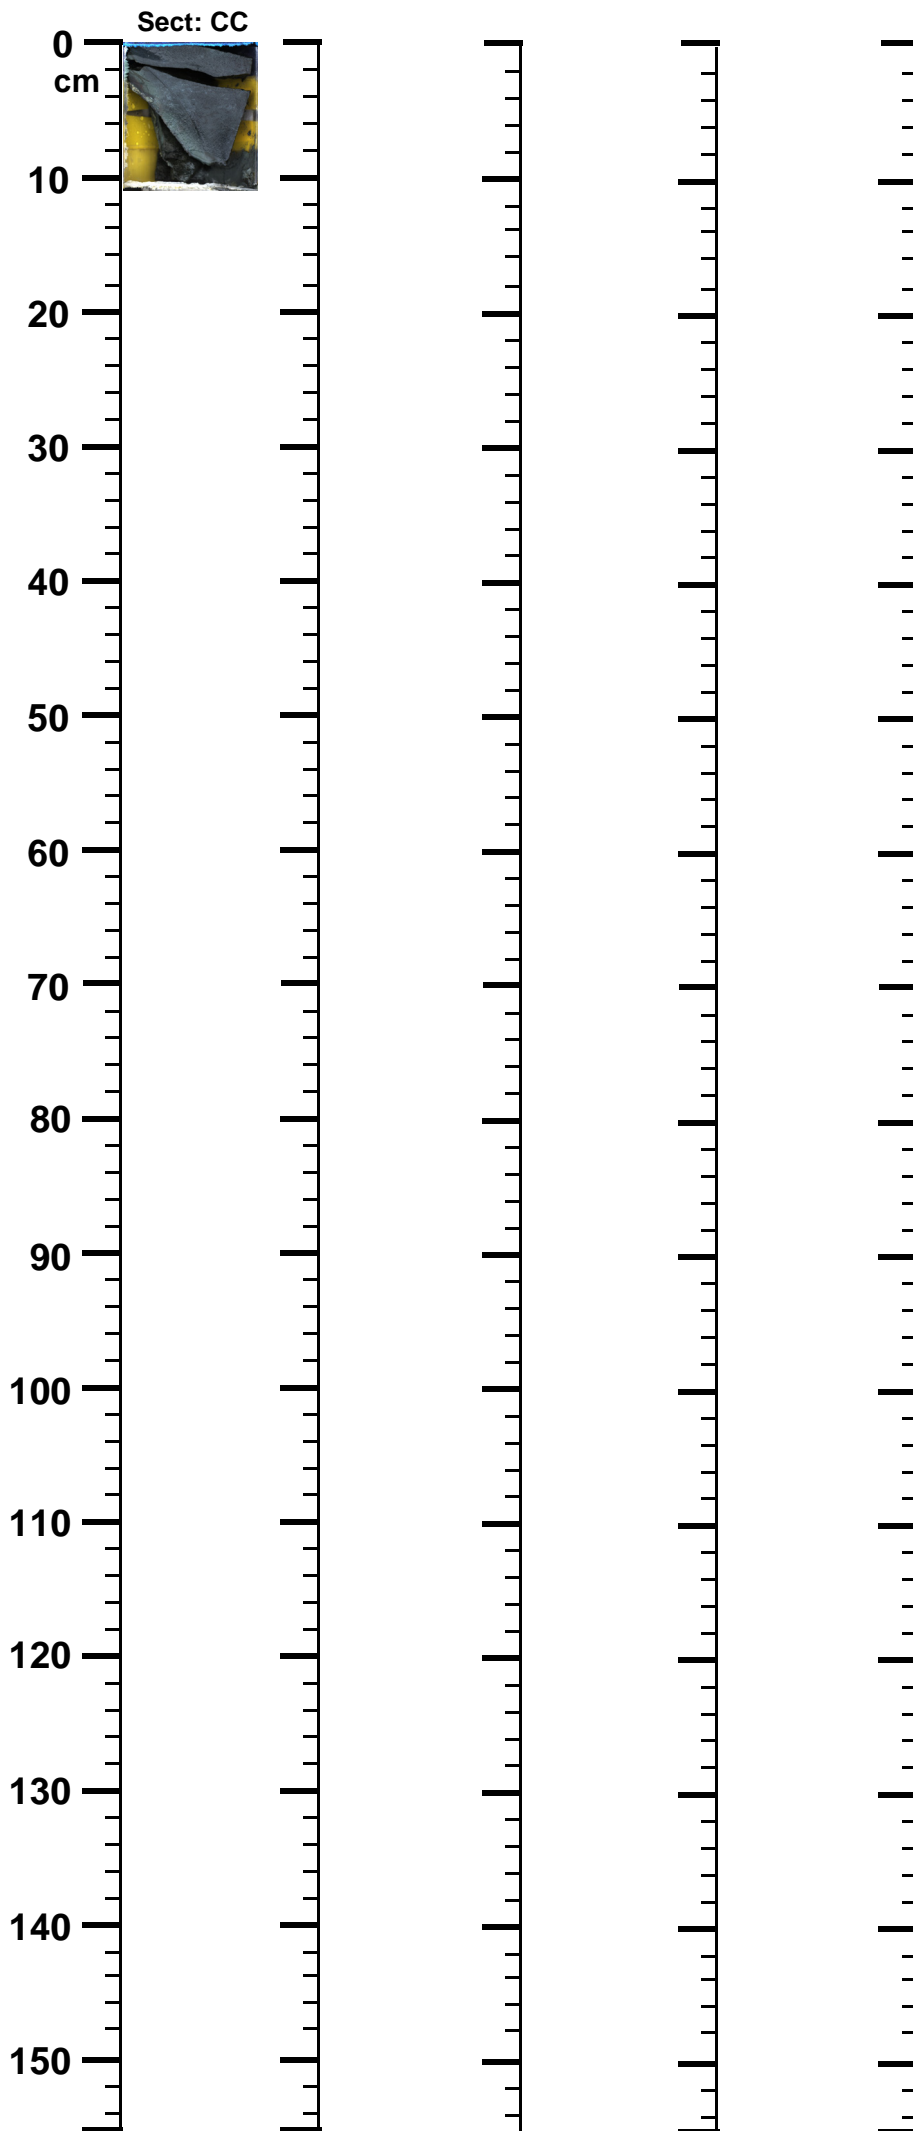

Expedition

364

Site

77

Hole

A

Core

161-R

Top

912.44

Bottom

912.54

(m)

364 - M0077 - A - 161R