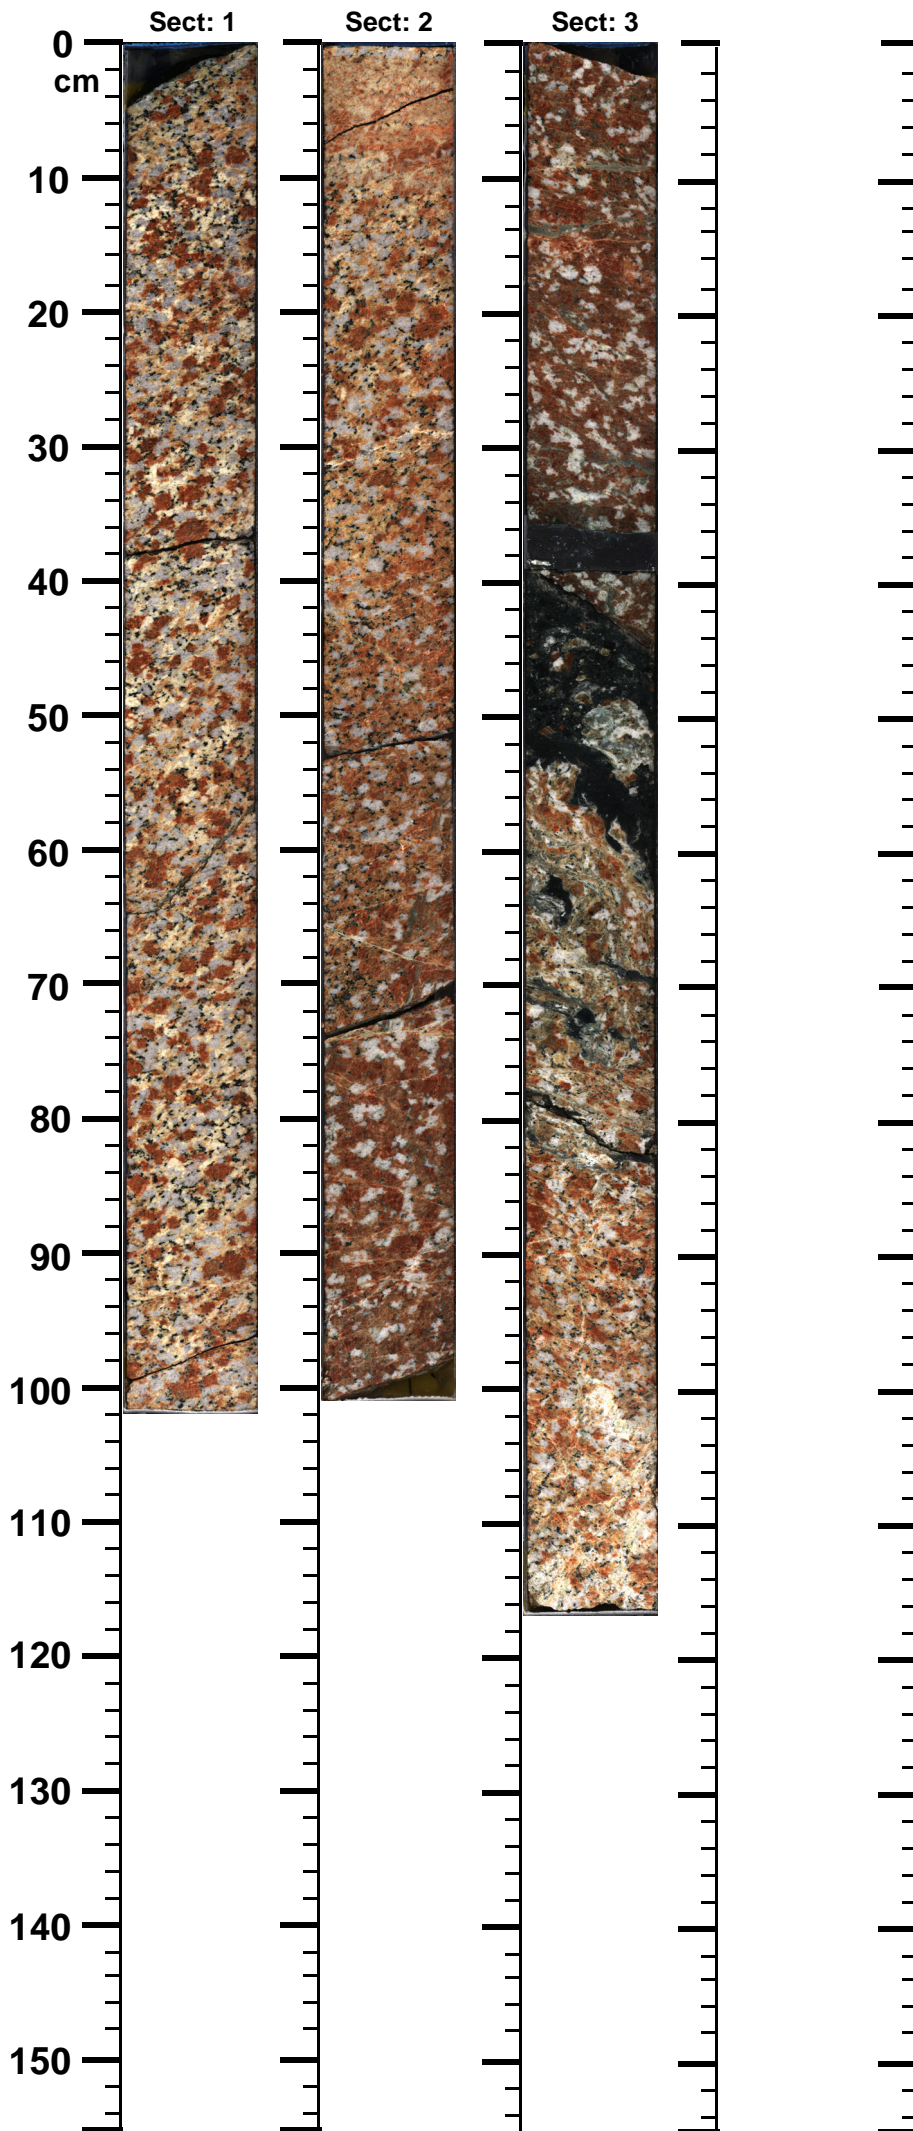

Expedition

364

Site

77

Hole

A

Core

163-R

Top

914.74

Bottom

917.79

(m)

364 - M0077 - A - 163R