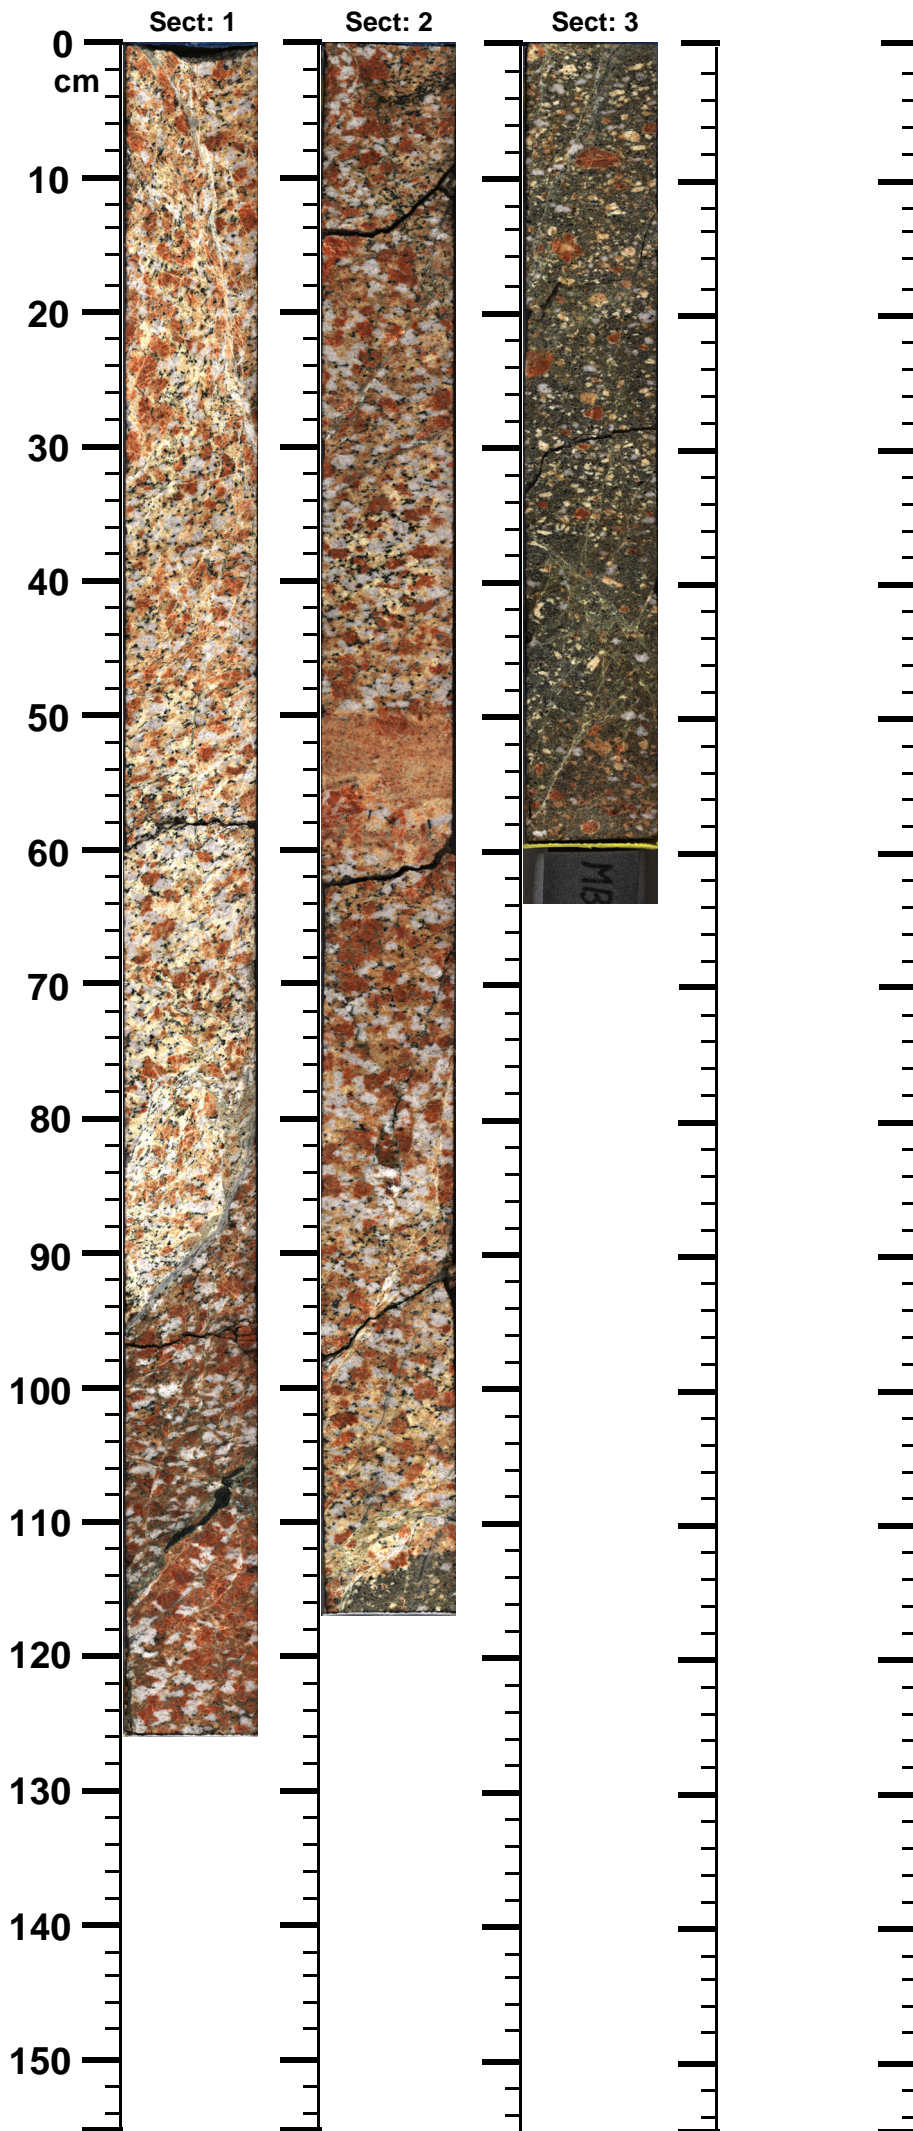

Expedition

364

Site

77

Hole

A

Core

164-R

Top

917.79

Bottom

920.84

(m)

364 - M0077 - A - 164R