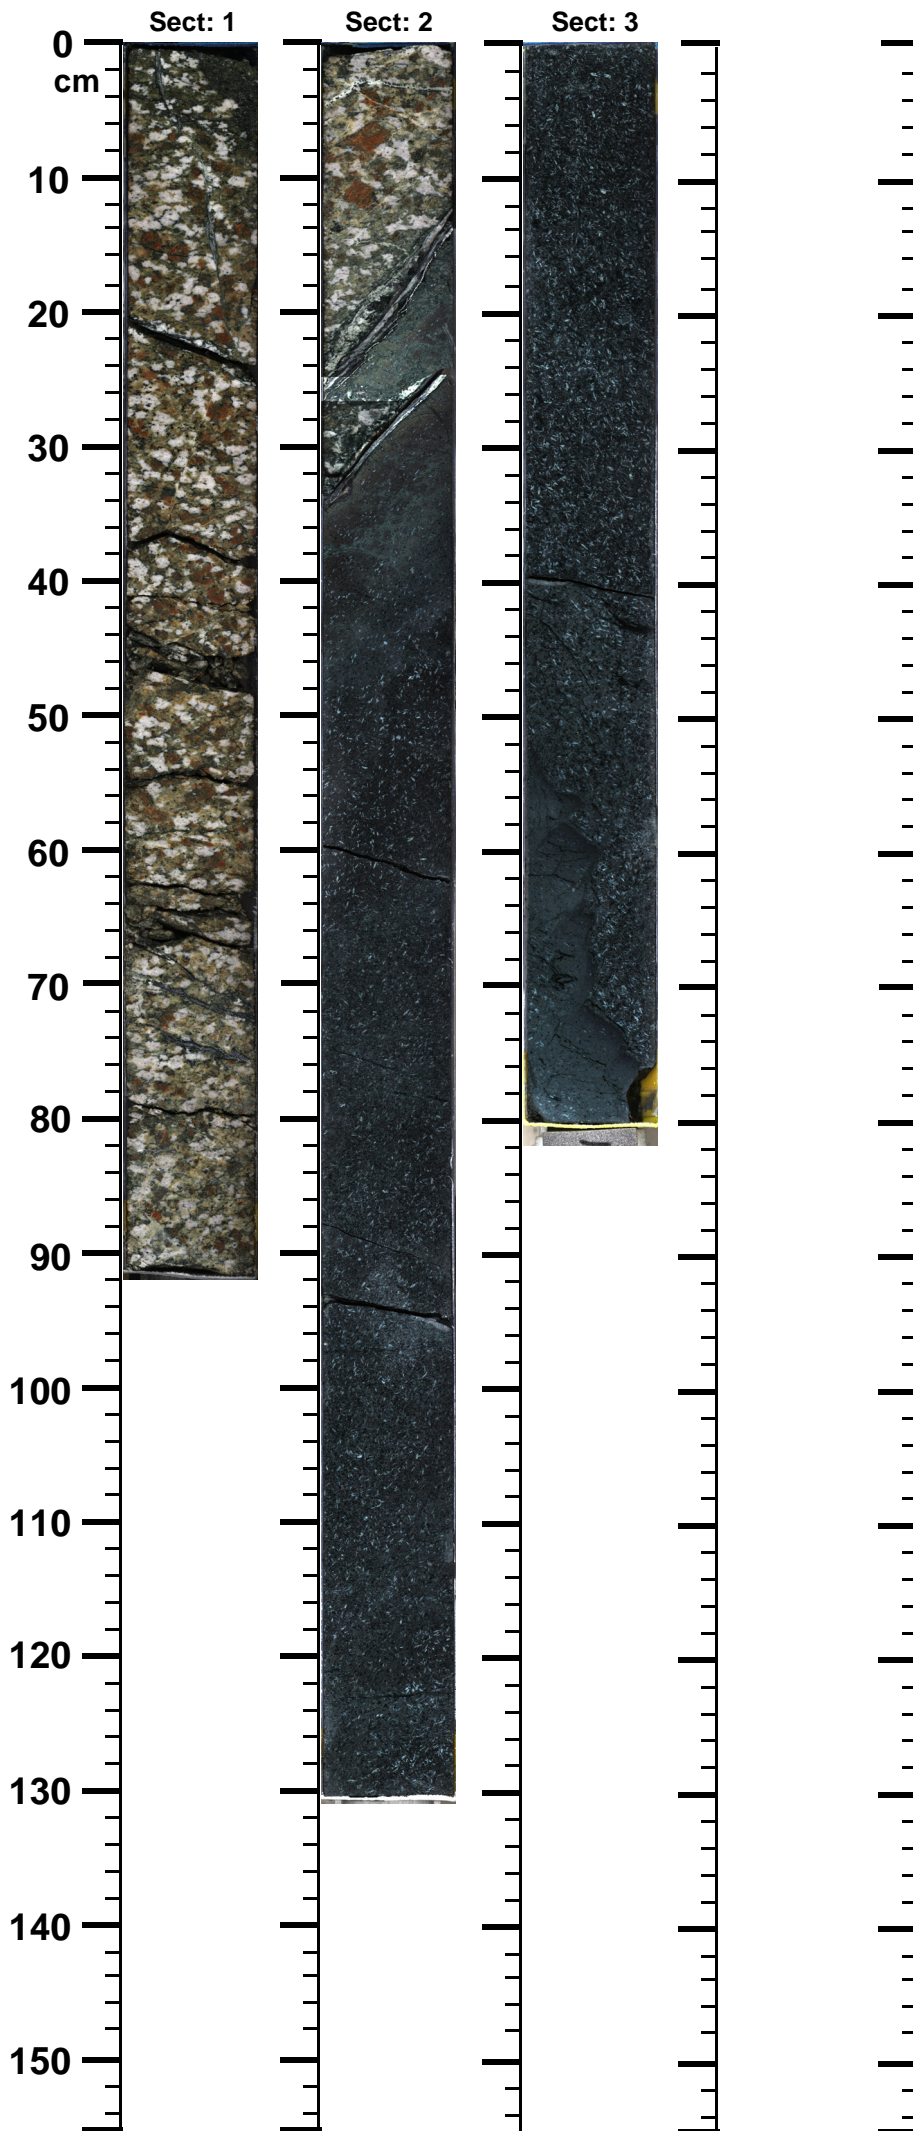

Expedition

364

Site

77

Hole

A

Core

169-R

Top

932.94

Bottom

936.04

(m)

364 - M0077 - A - 169R