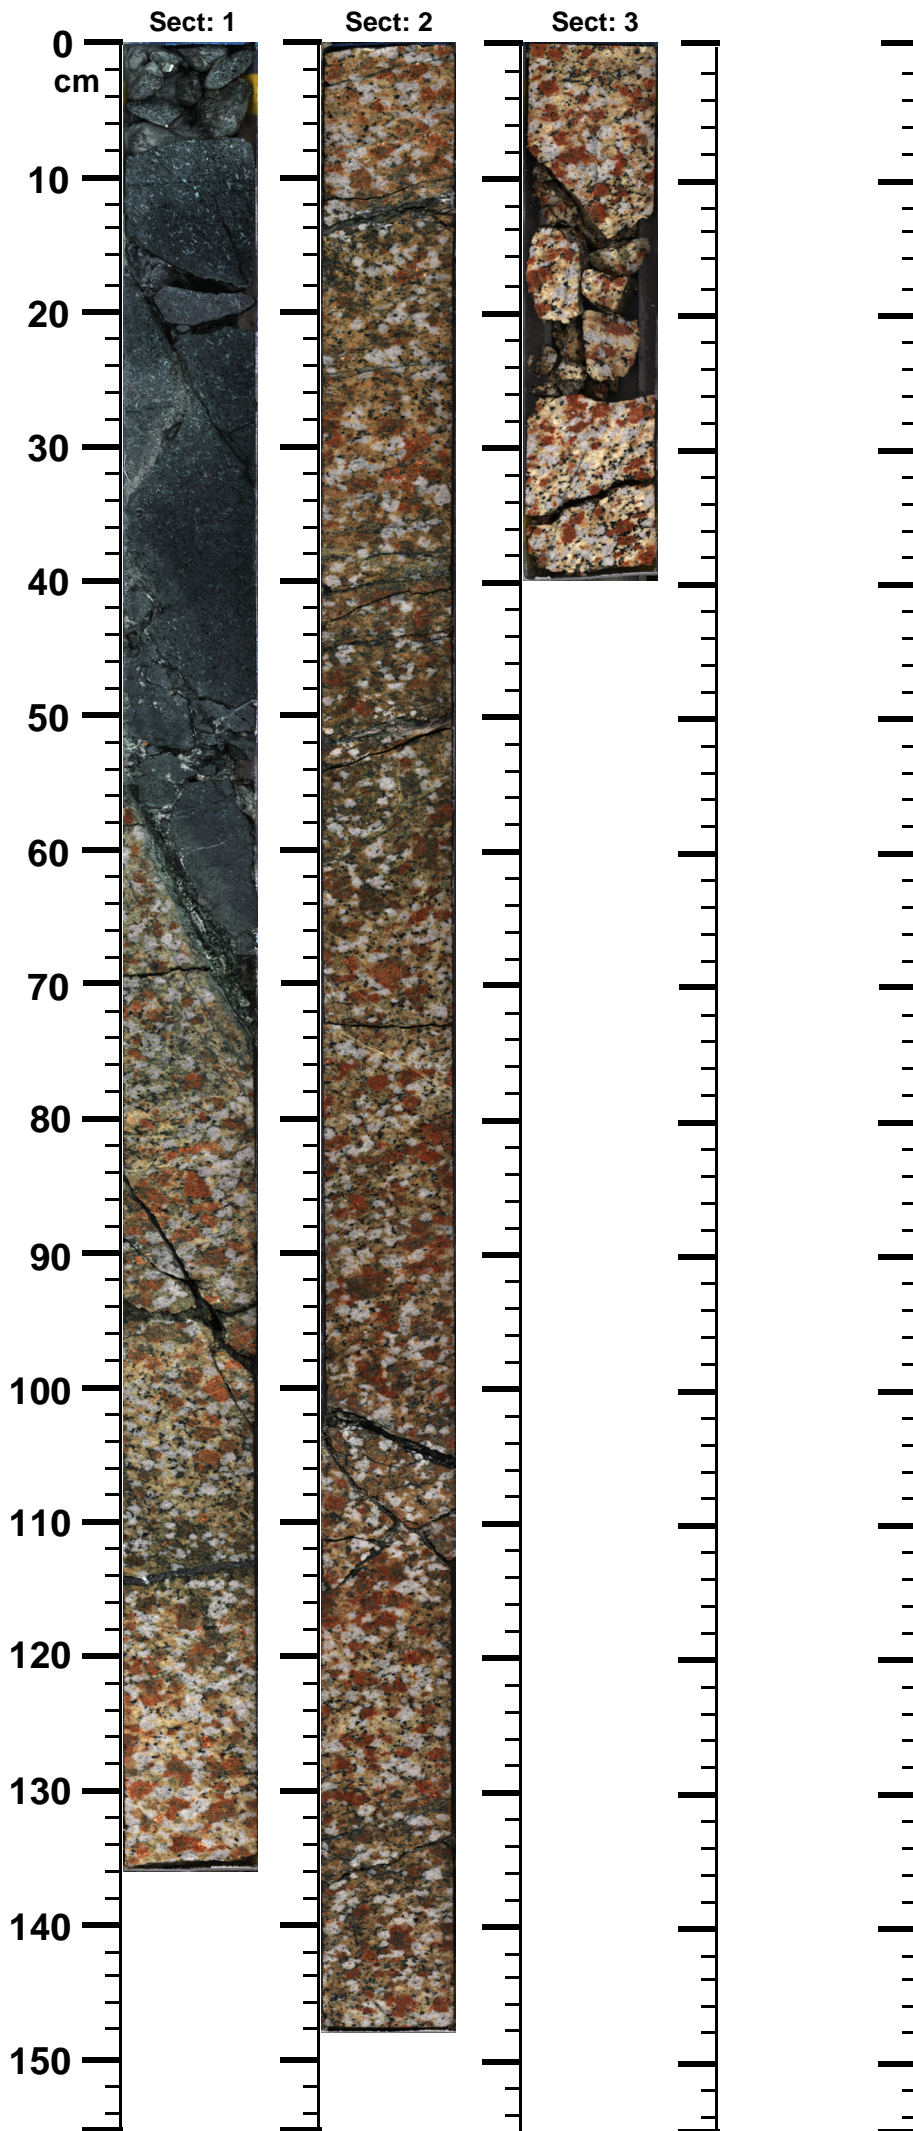

**Expedition**

**364**

**Site**

**77**

**Hole**

**A**

**Core**

**171-R**

**Top**

**938.67**

**Bottom**

**941.74**

**( m )**

364 - M0077 - A - 171R