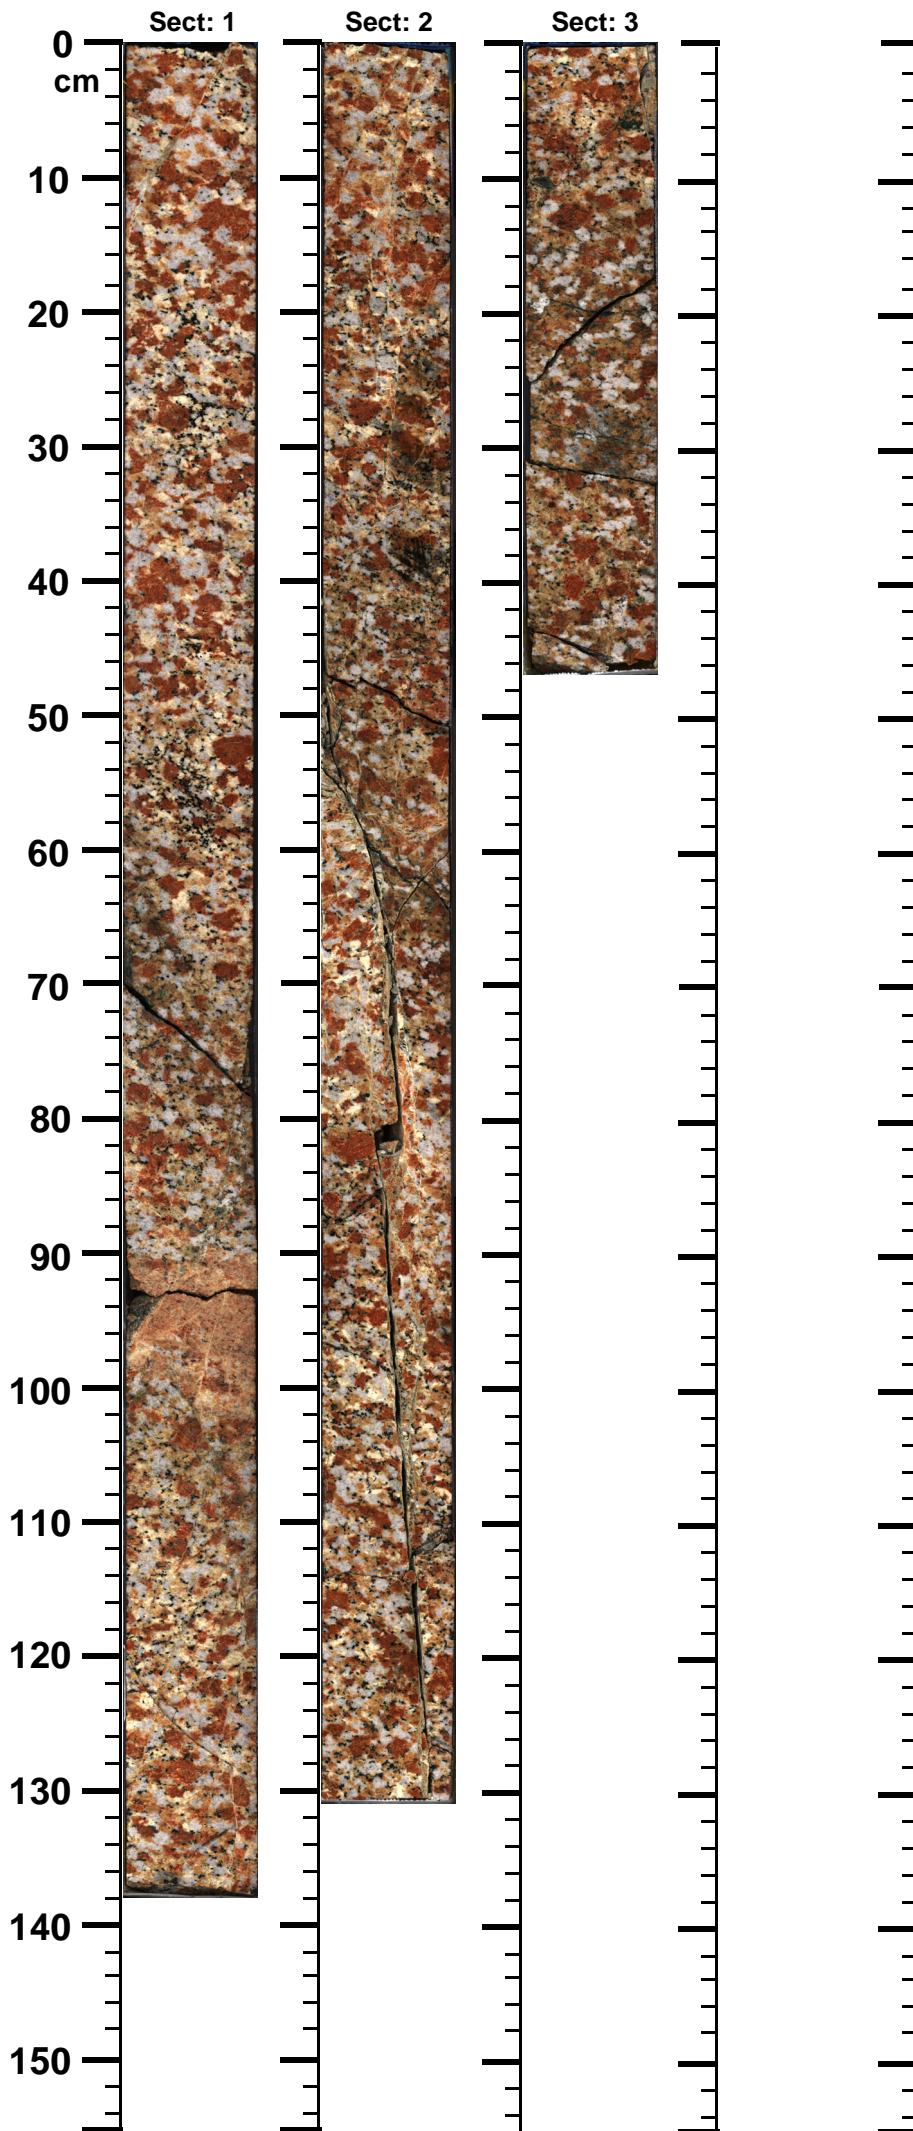

**Expedition**

**364**

**Site**

**77**

**Hole**

**A**

**Core**

**172-R**

**Top**

**941.74**

**Bottom**

**944.84**

**( m )**

364 - M0077 - A - 172R