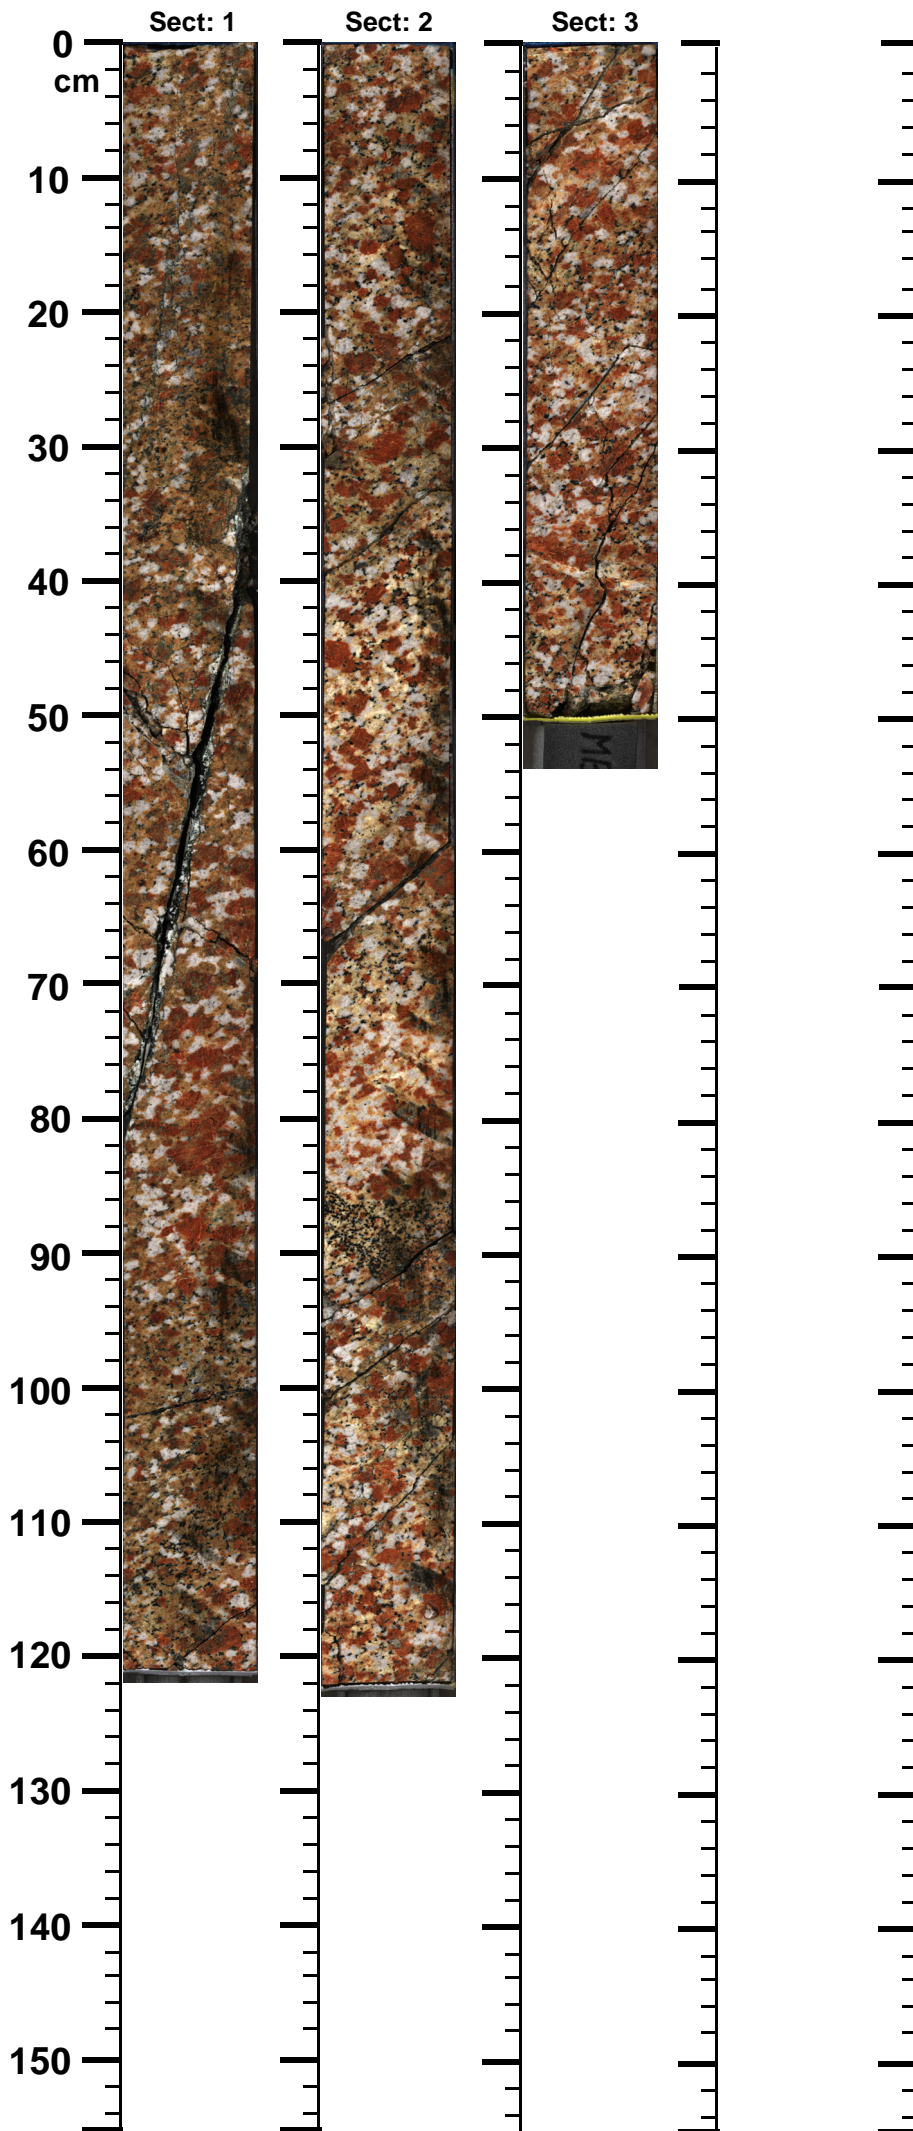

**Expedition**

**364**

**Site**

**77**

**Hole**

**A**

**Core**

**173-R**

**Top**

**944.84**

**Bottom**

**947.94**

**( m )**

364 - M0077 - A - 173R