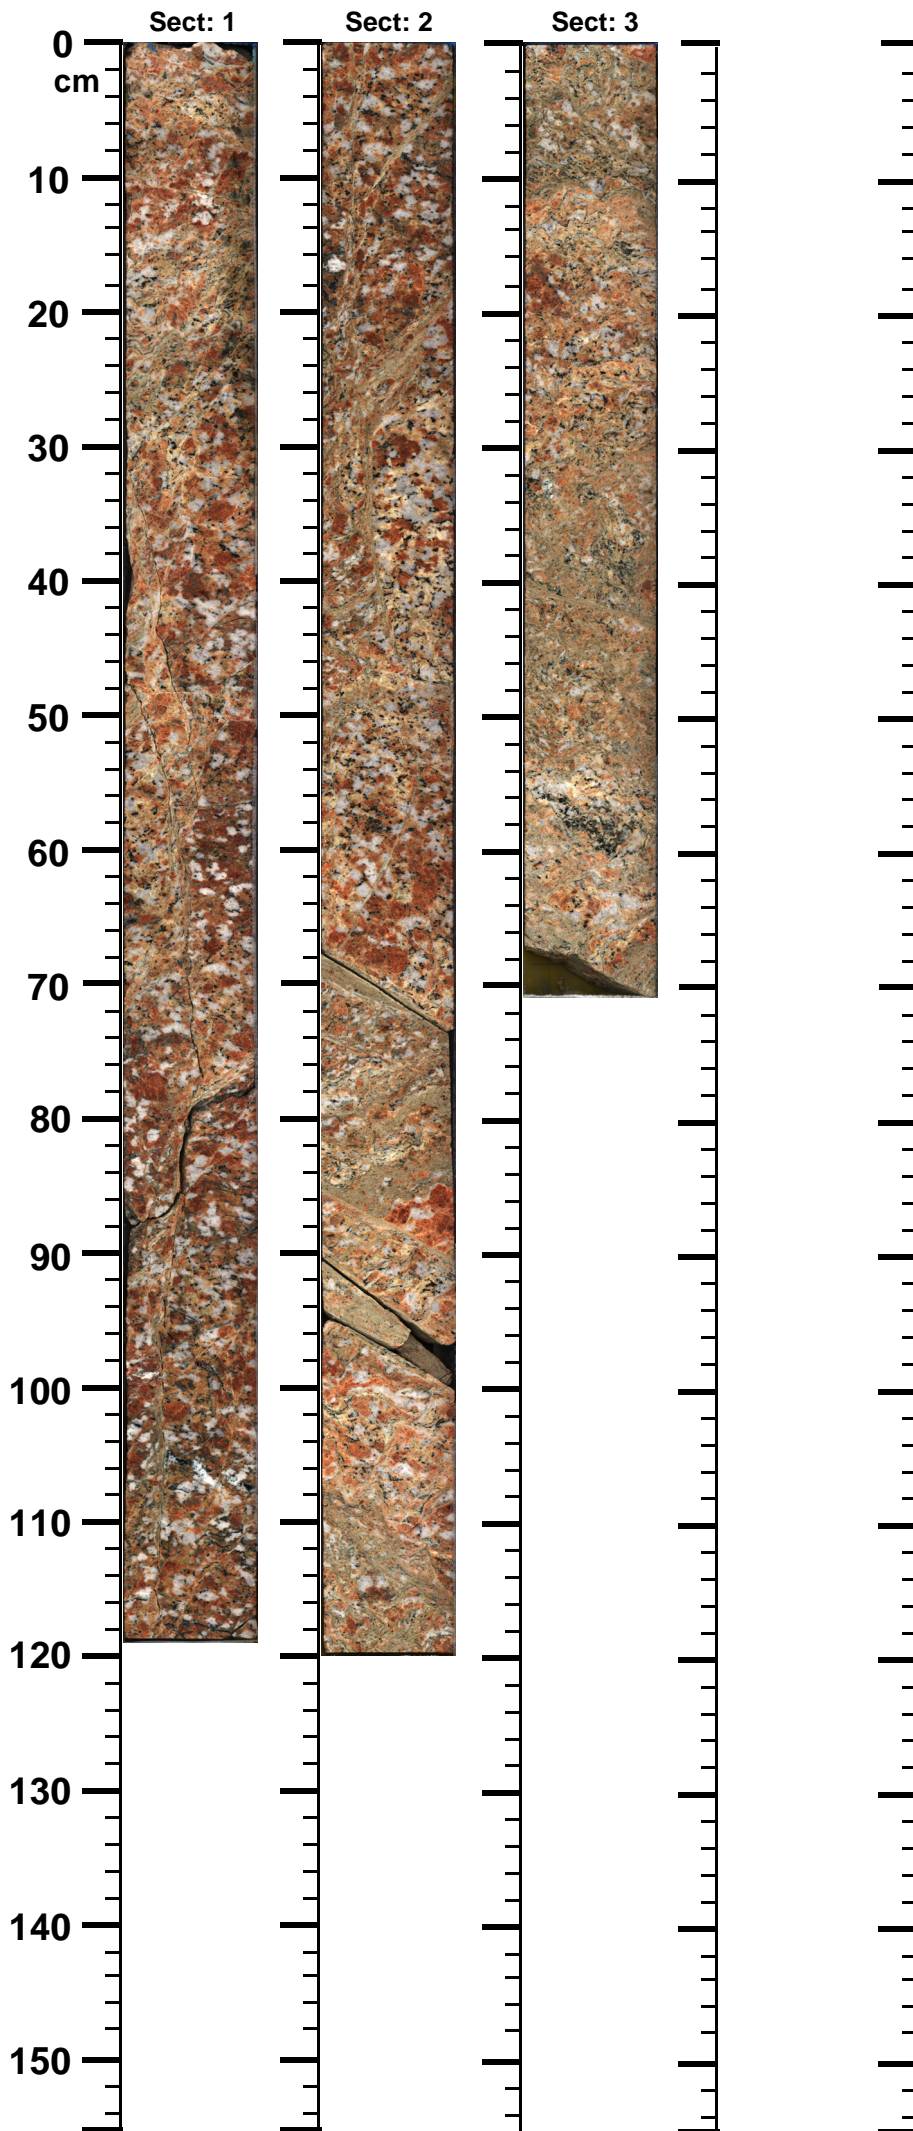

Expedition

364

Site

77

Hole

A

Core

177-R

Top

954.39

Bottom

957.44

(m)

364 - M0077 - A - 177R