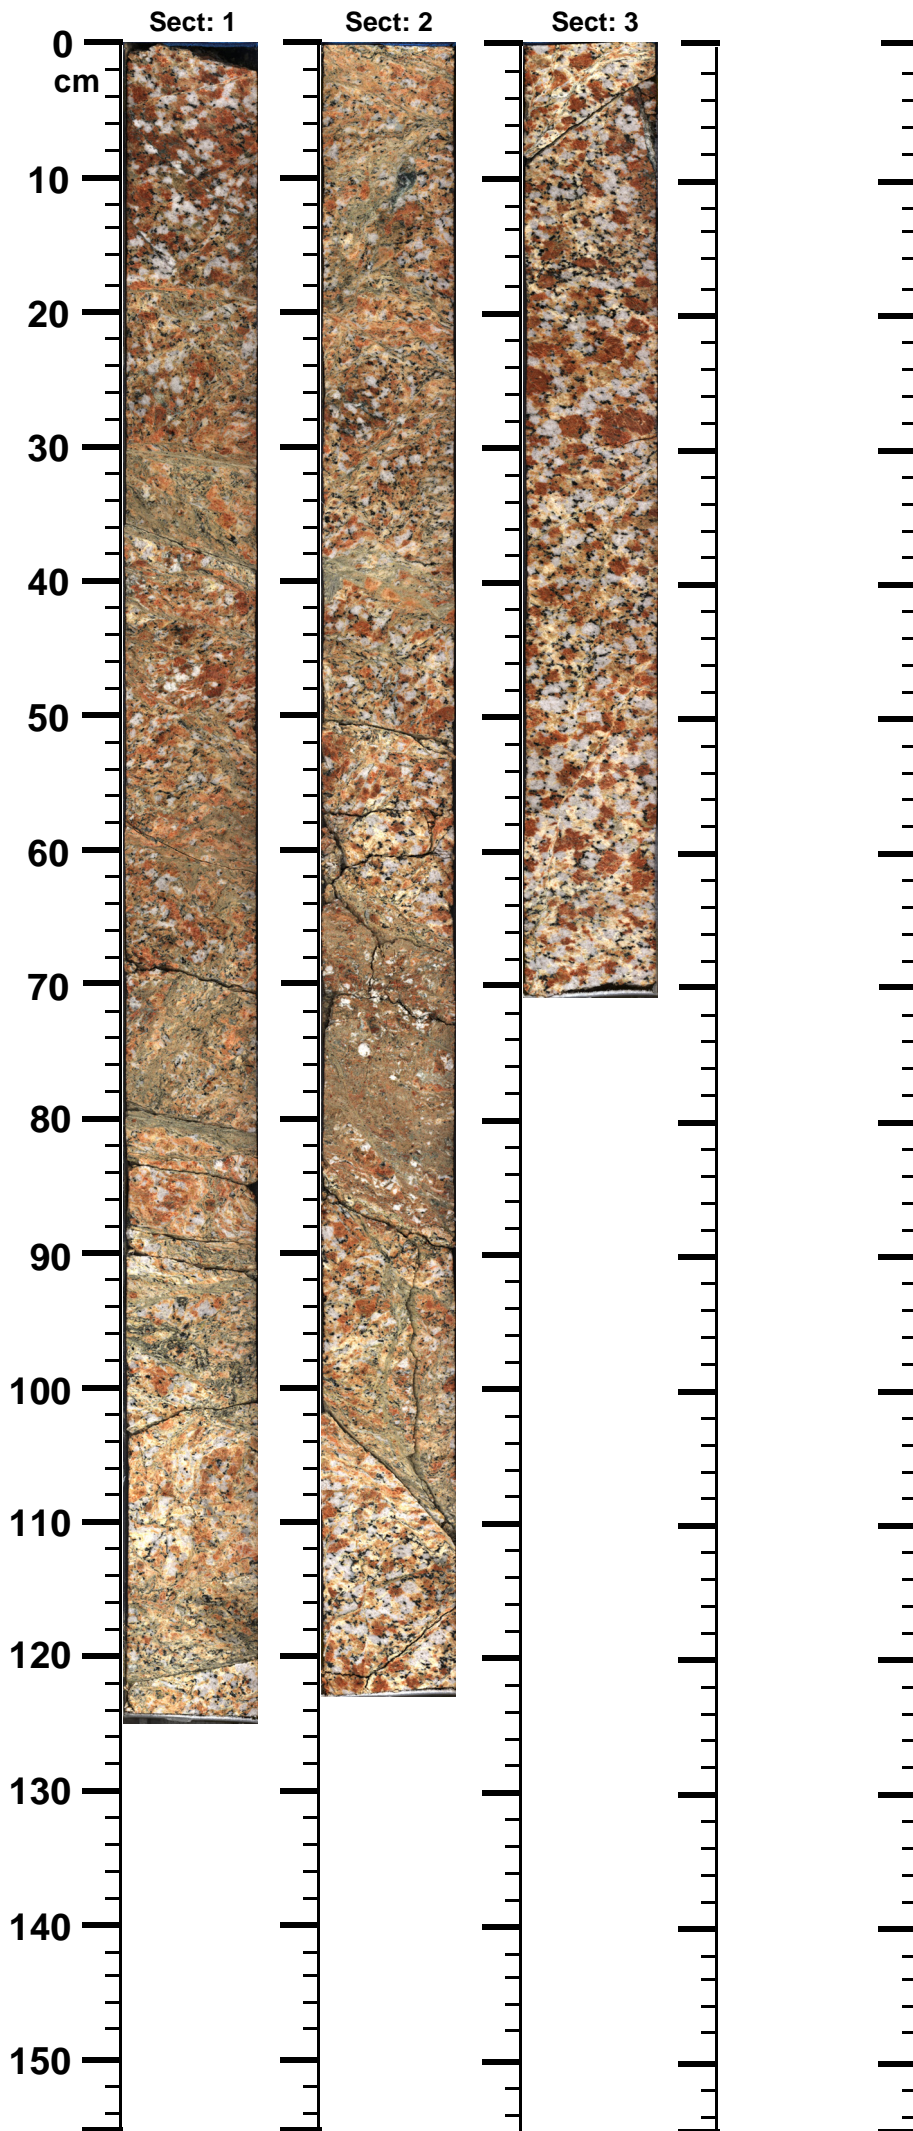

**Expedition**

**364**

**Site**

**77**

**Hole**

**A**

**Core**

**179-R**

**Top**

**957.69**

**Bottom**

**960.74**

**( m )**

364 - M0077 - A - 179R