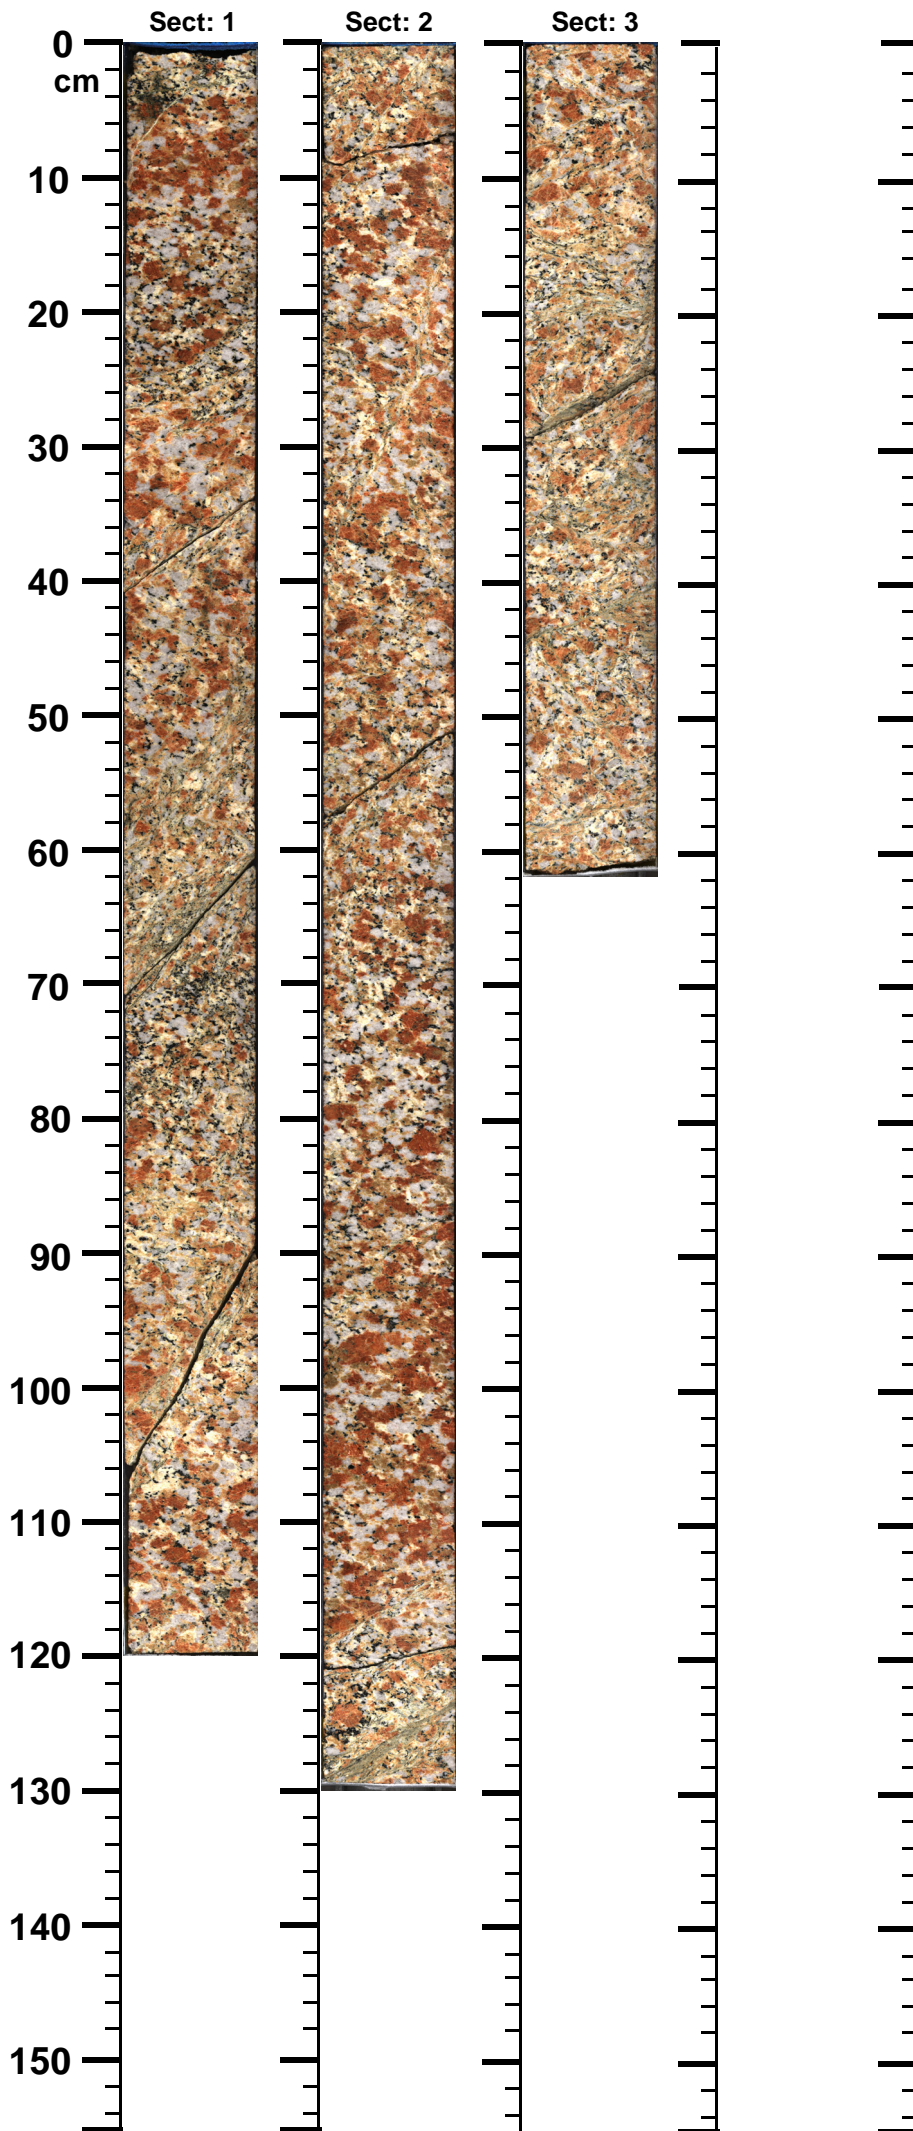

Expedition

364

Site

77

Hole

A

Core

181-R

Top

963.54

Bottom

966.59

(m)

364 - M0077 - A - 181R