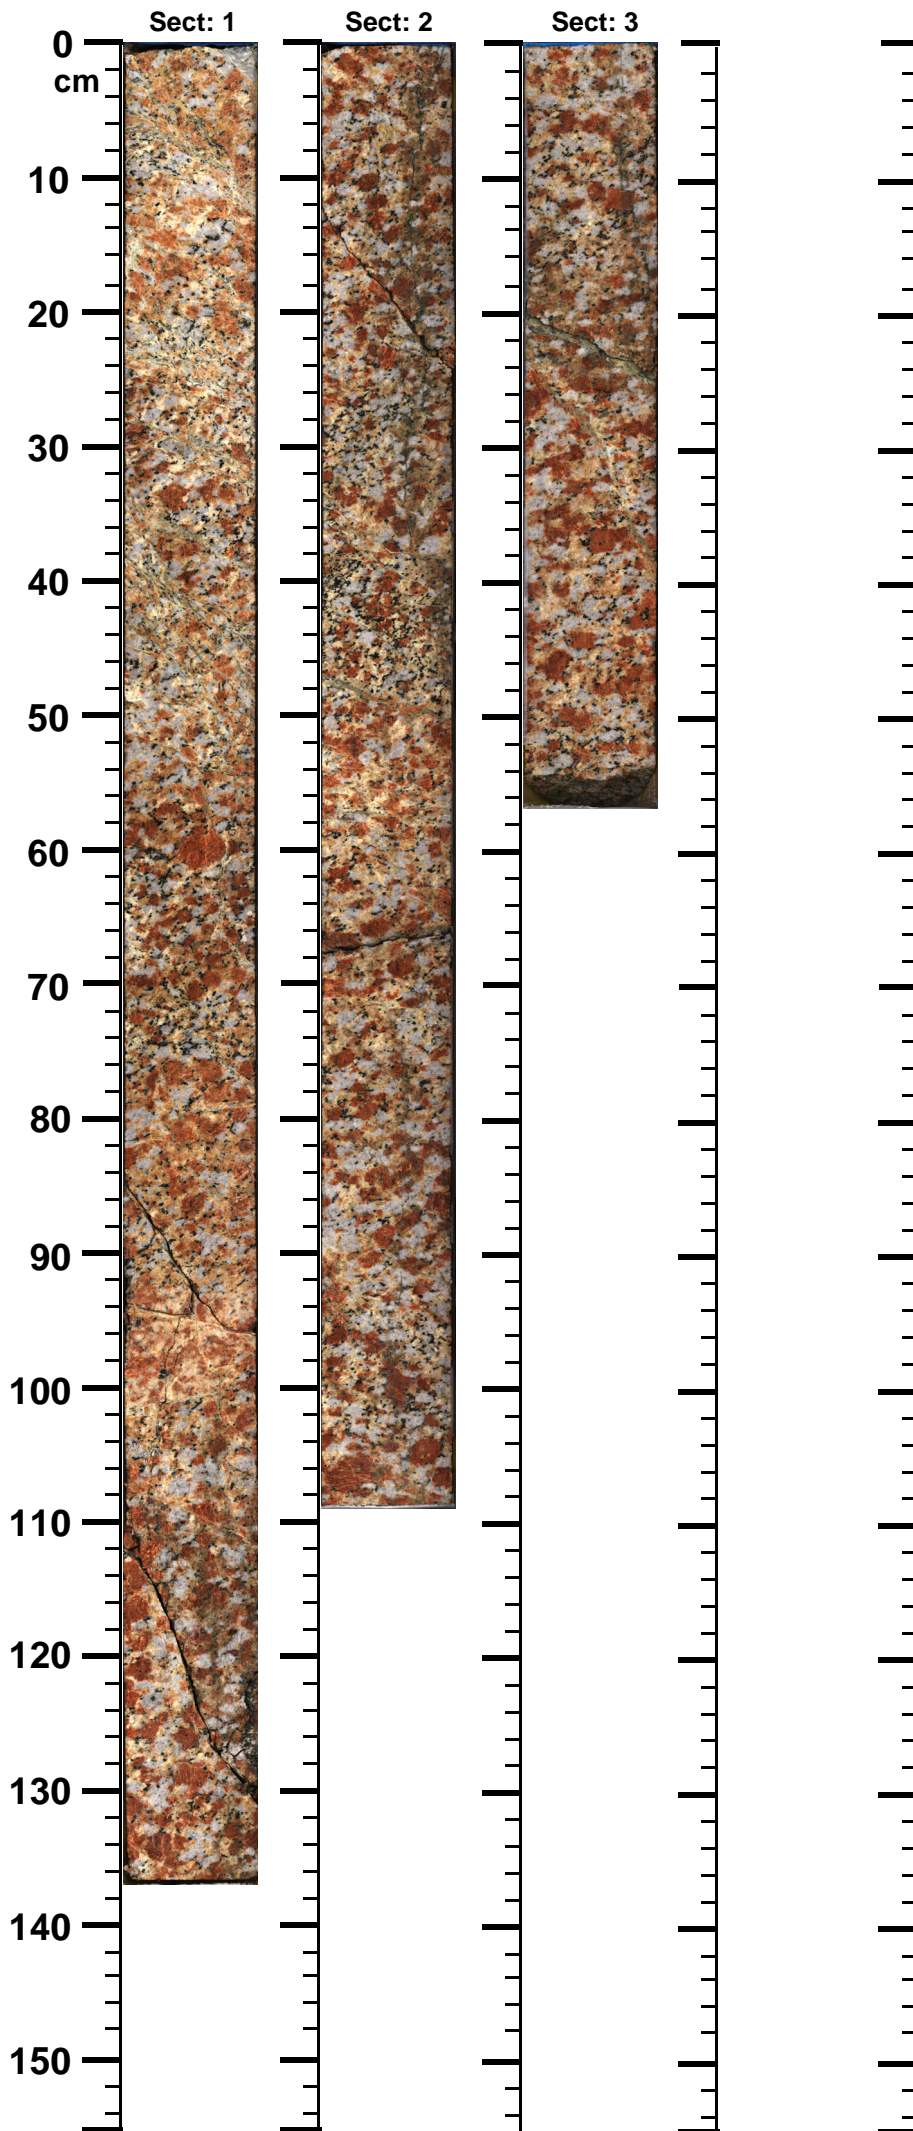

**Expedition**

**364**

**Site**

**77**

**Hole**

**A**

**Core**

**182-R**

**Top**

**966.59**

**Bottom**

**969.64**

**( m )**

364 - M0077 - A - 182R