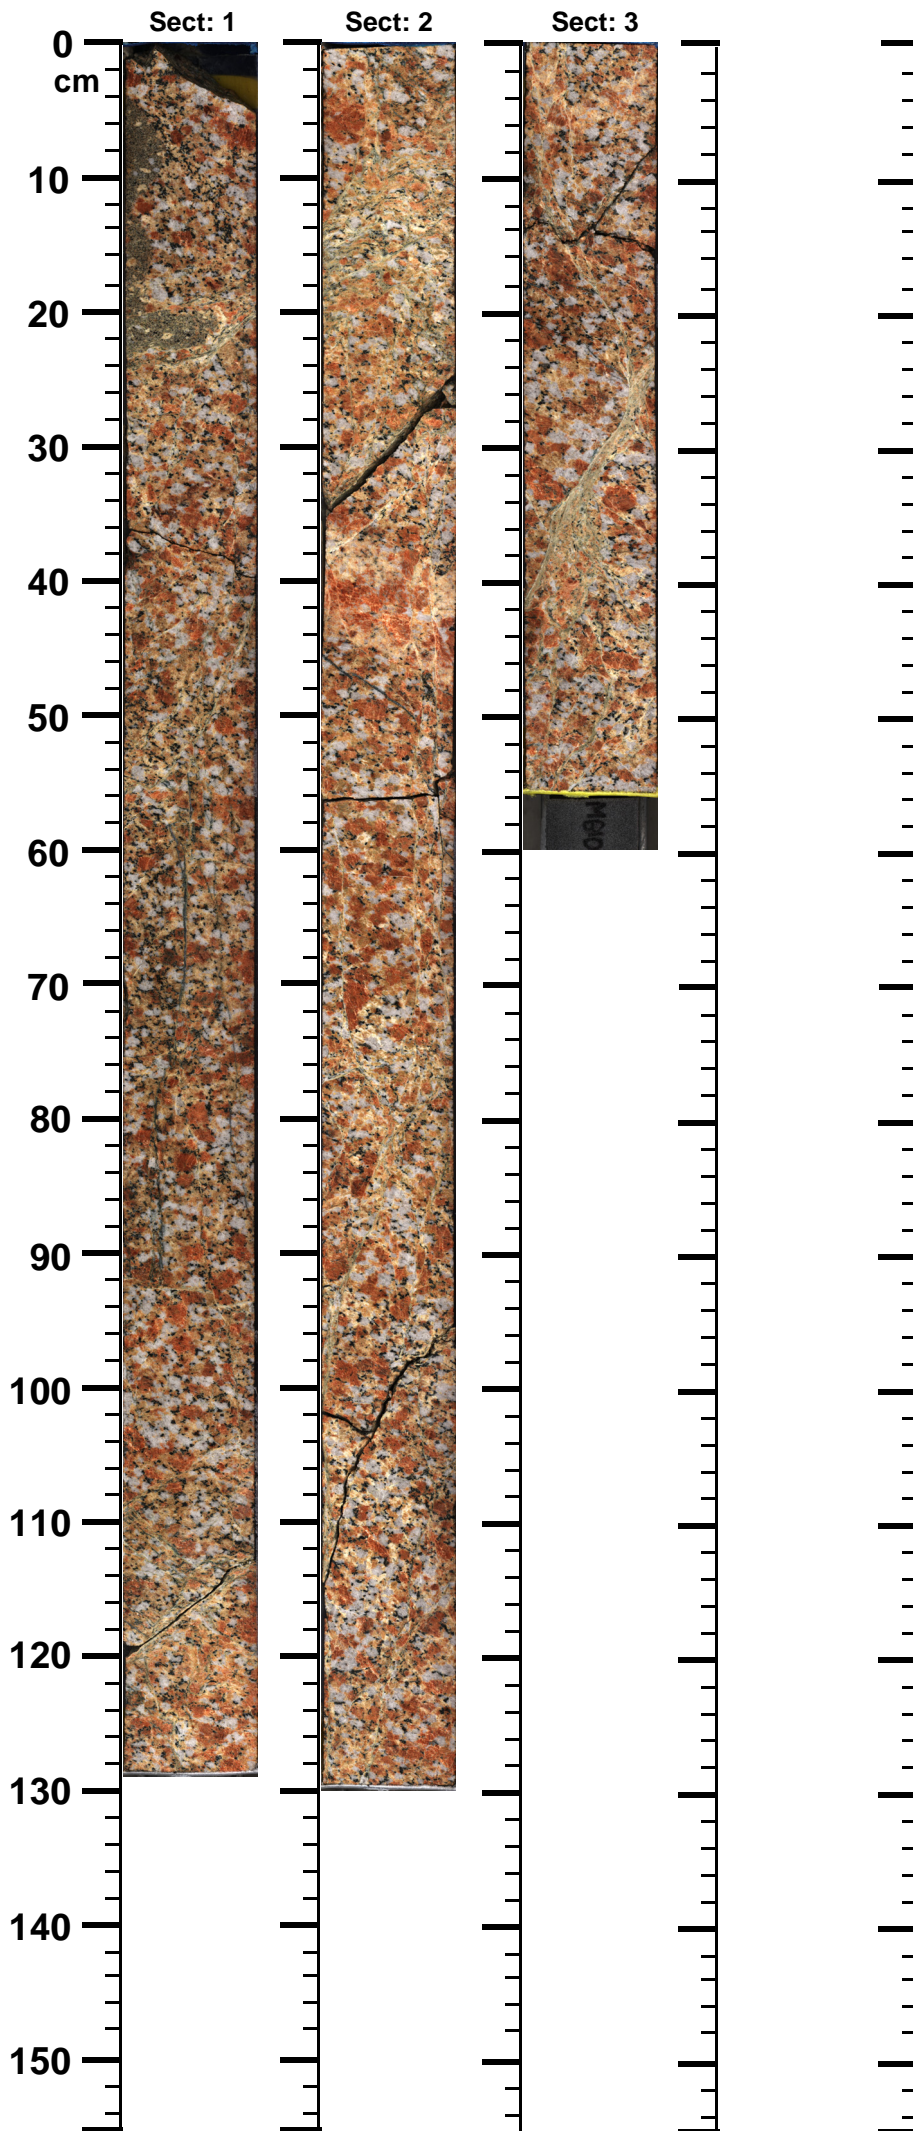

Expedition

364

Site

77

Hole

A

Core

183-R

Top

969.64

Bottom

972.69

(m)

364 - M0077 - A - 183R