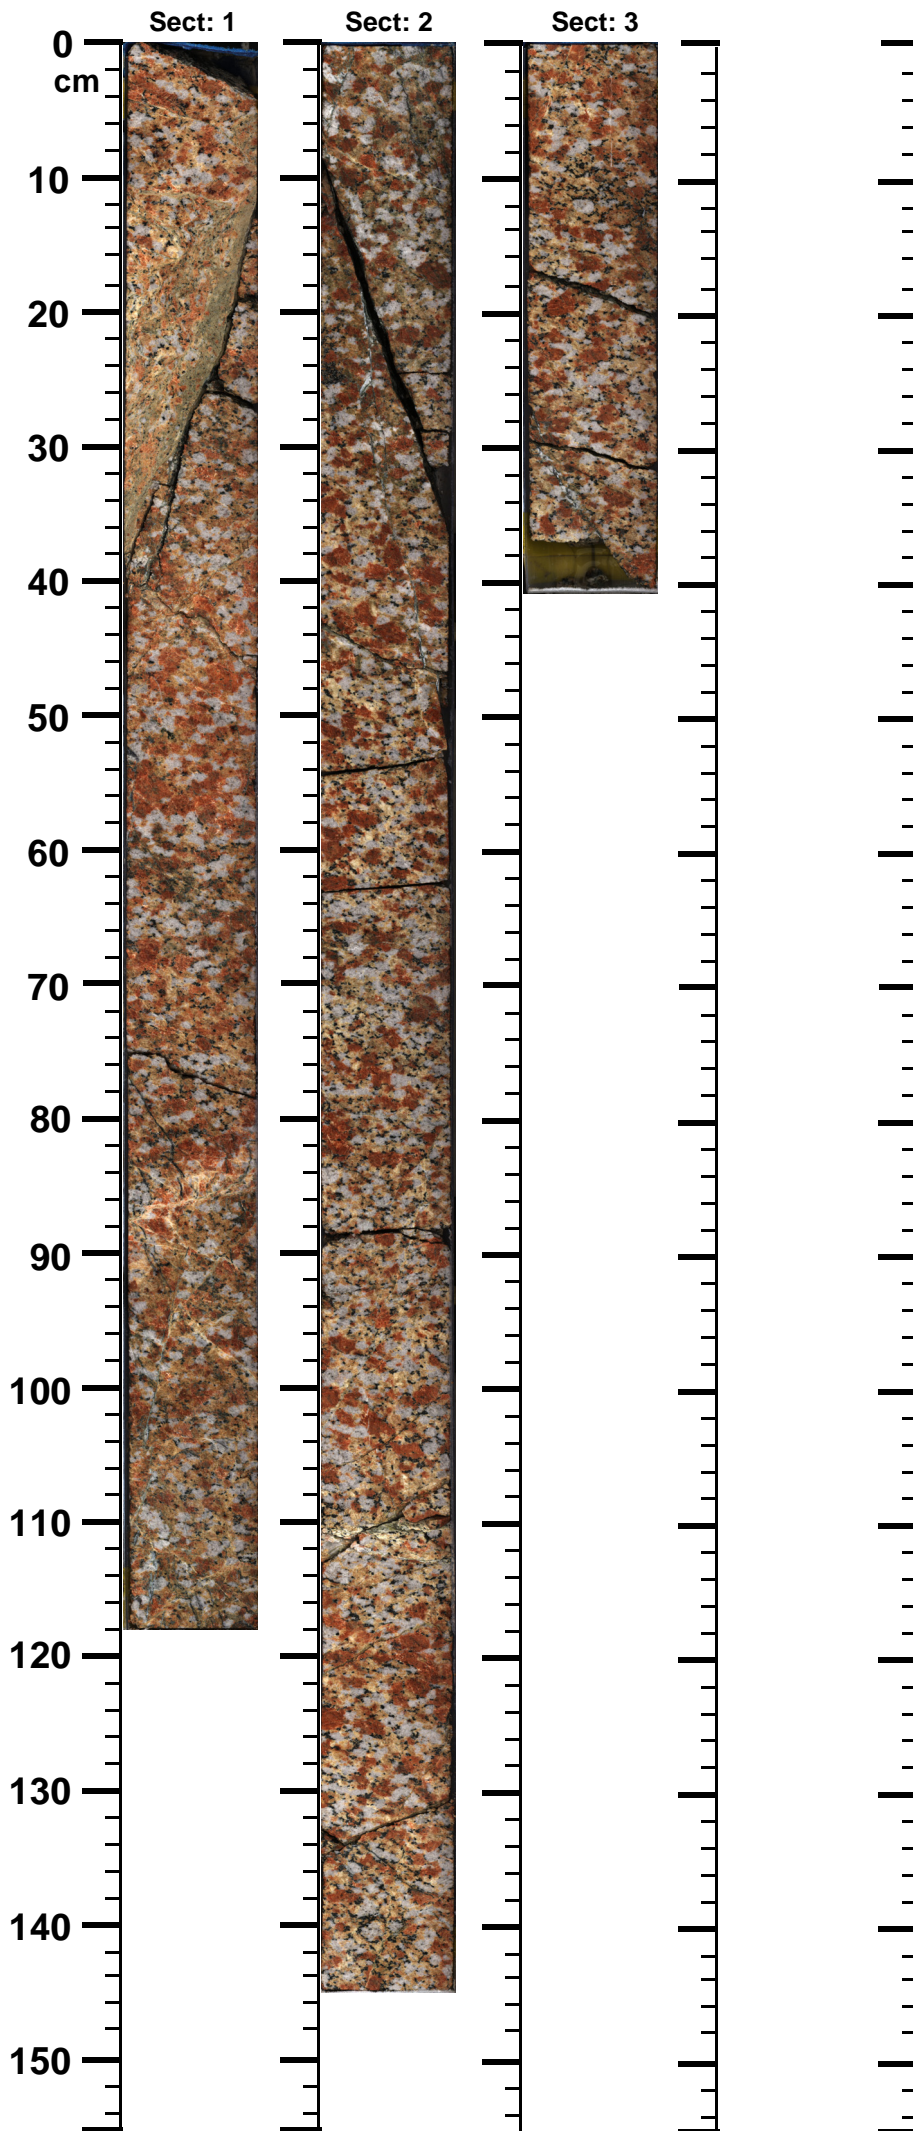

**Expedition**

**364**

**Site**

**77**

**Hole**

**A**

**Core**

**184-R**

**Top**

**972.69**

**Bottom**

**975.74**

**( m )**

364 - M0077 - A - 184R