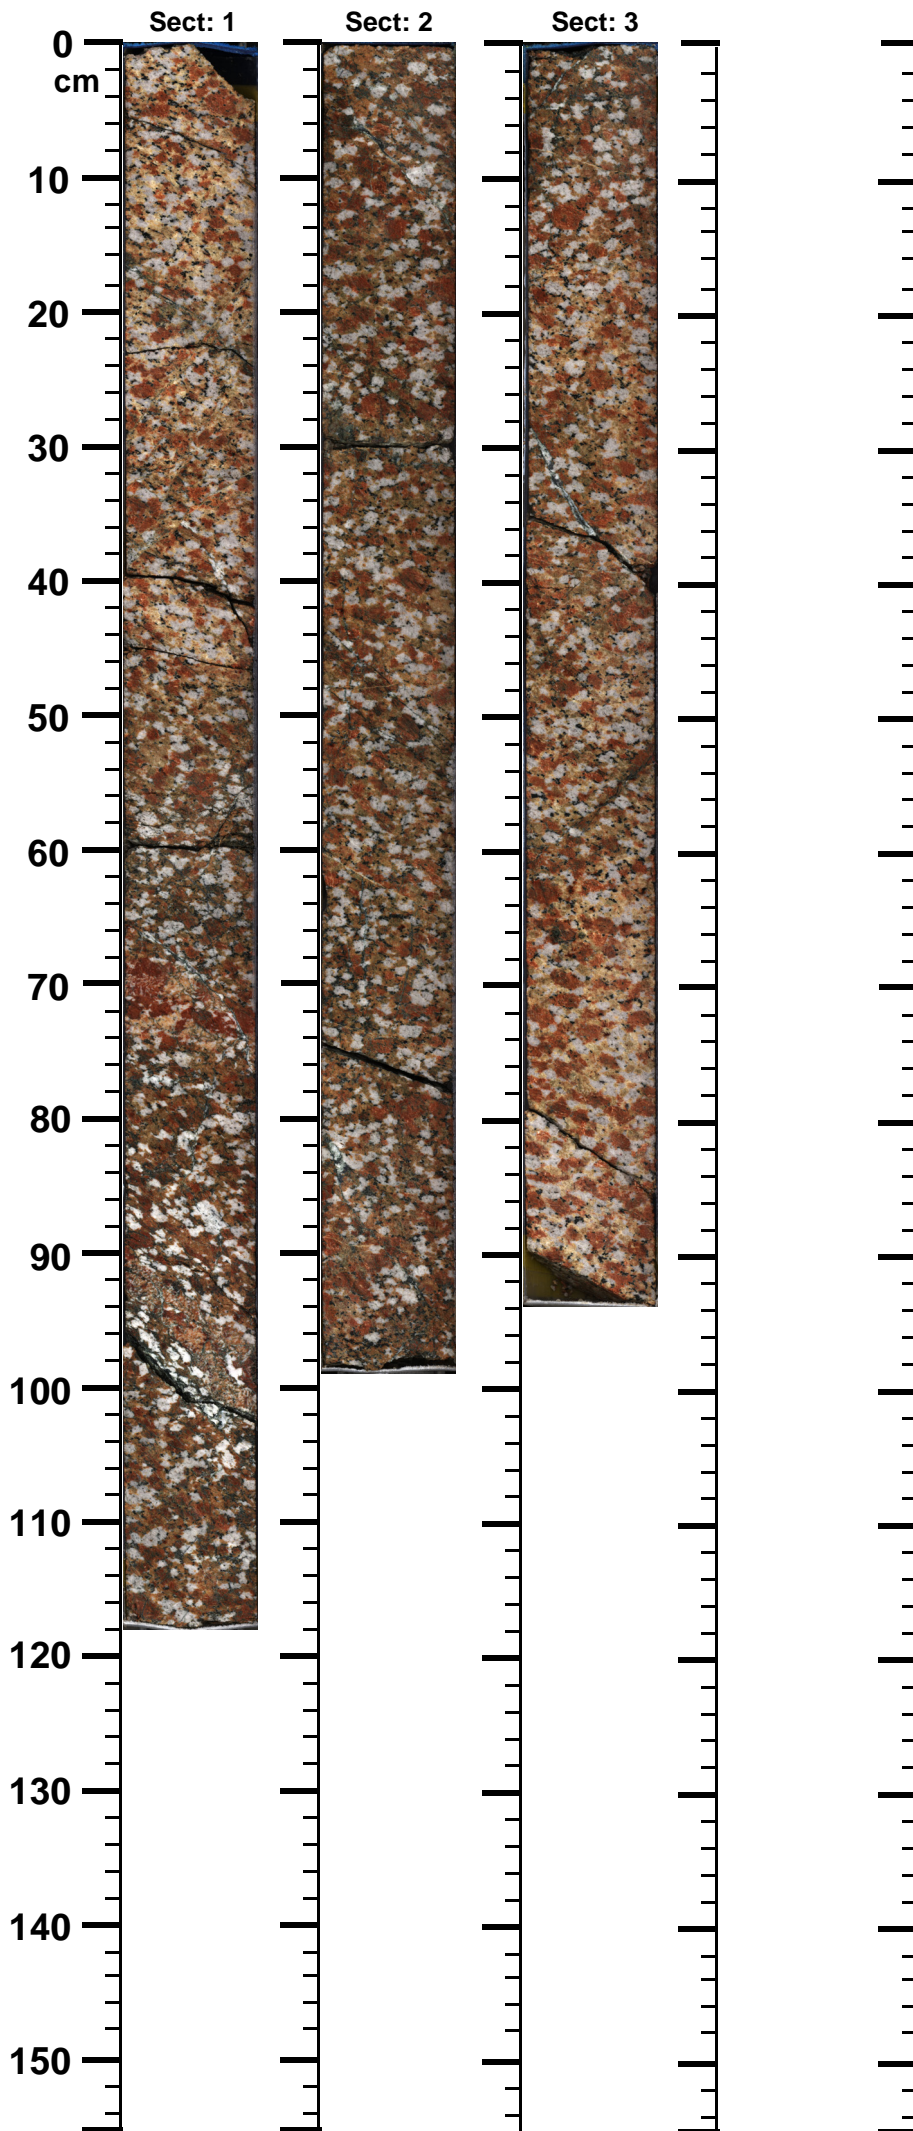

**Expedition**

**364**

**Site**

**77**

**Hole**

**A**

**Core**

**185-R**

**Top**

**975.74**

**Bottom**

**978.79**

**( m )**

364 - M0077 - A - 185R