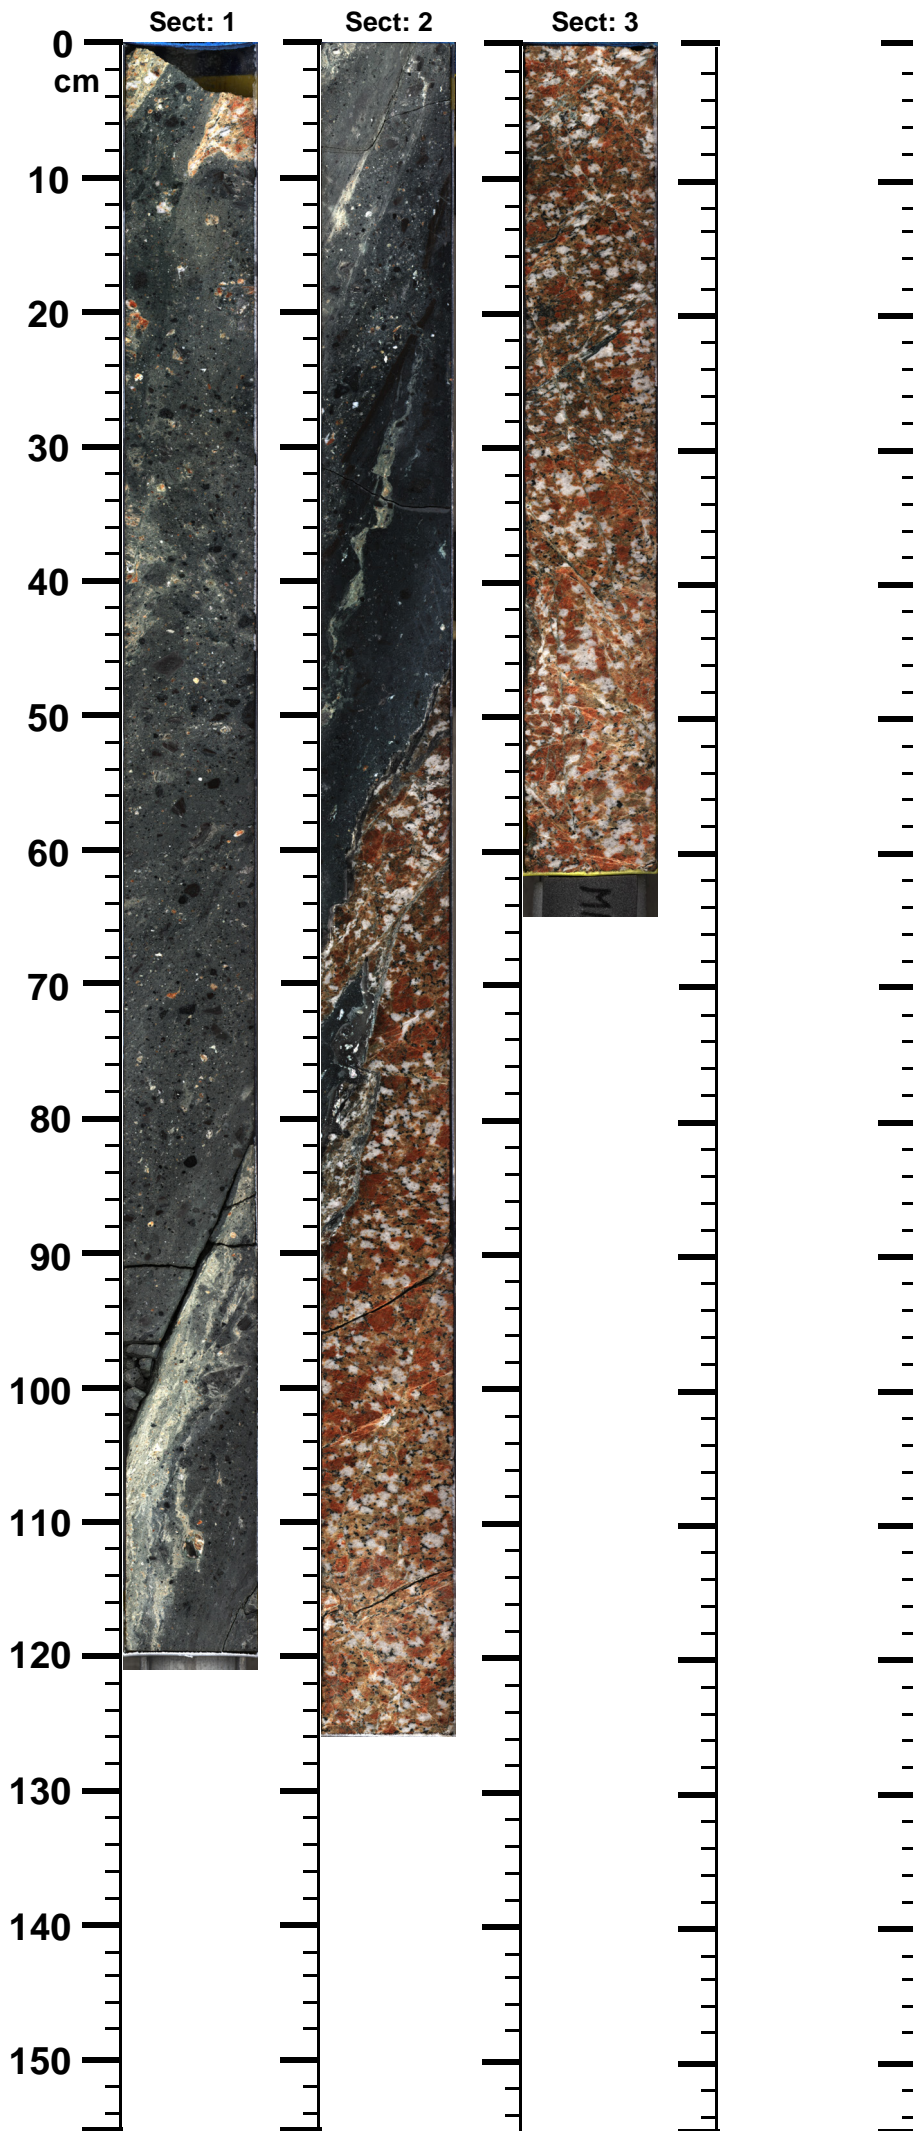

**Expedition**

**364**

**Site**

**77**

**Hole**

**A**

**Core**

**192-R**

**Top**

**997.09**

**Bottom**

**1000.14**

**( m )**

364 - M0077 - A - 192R