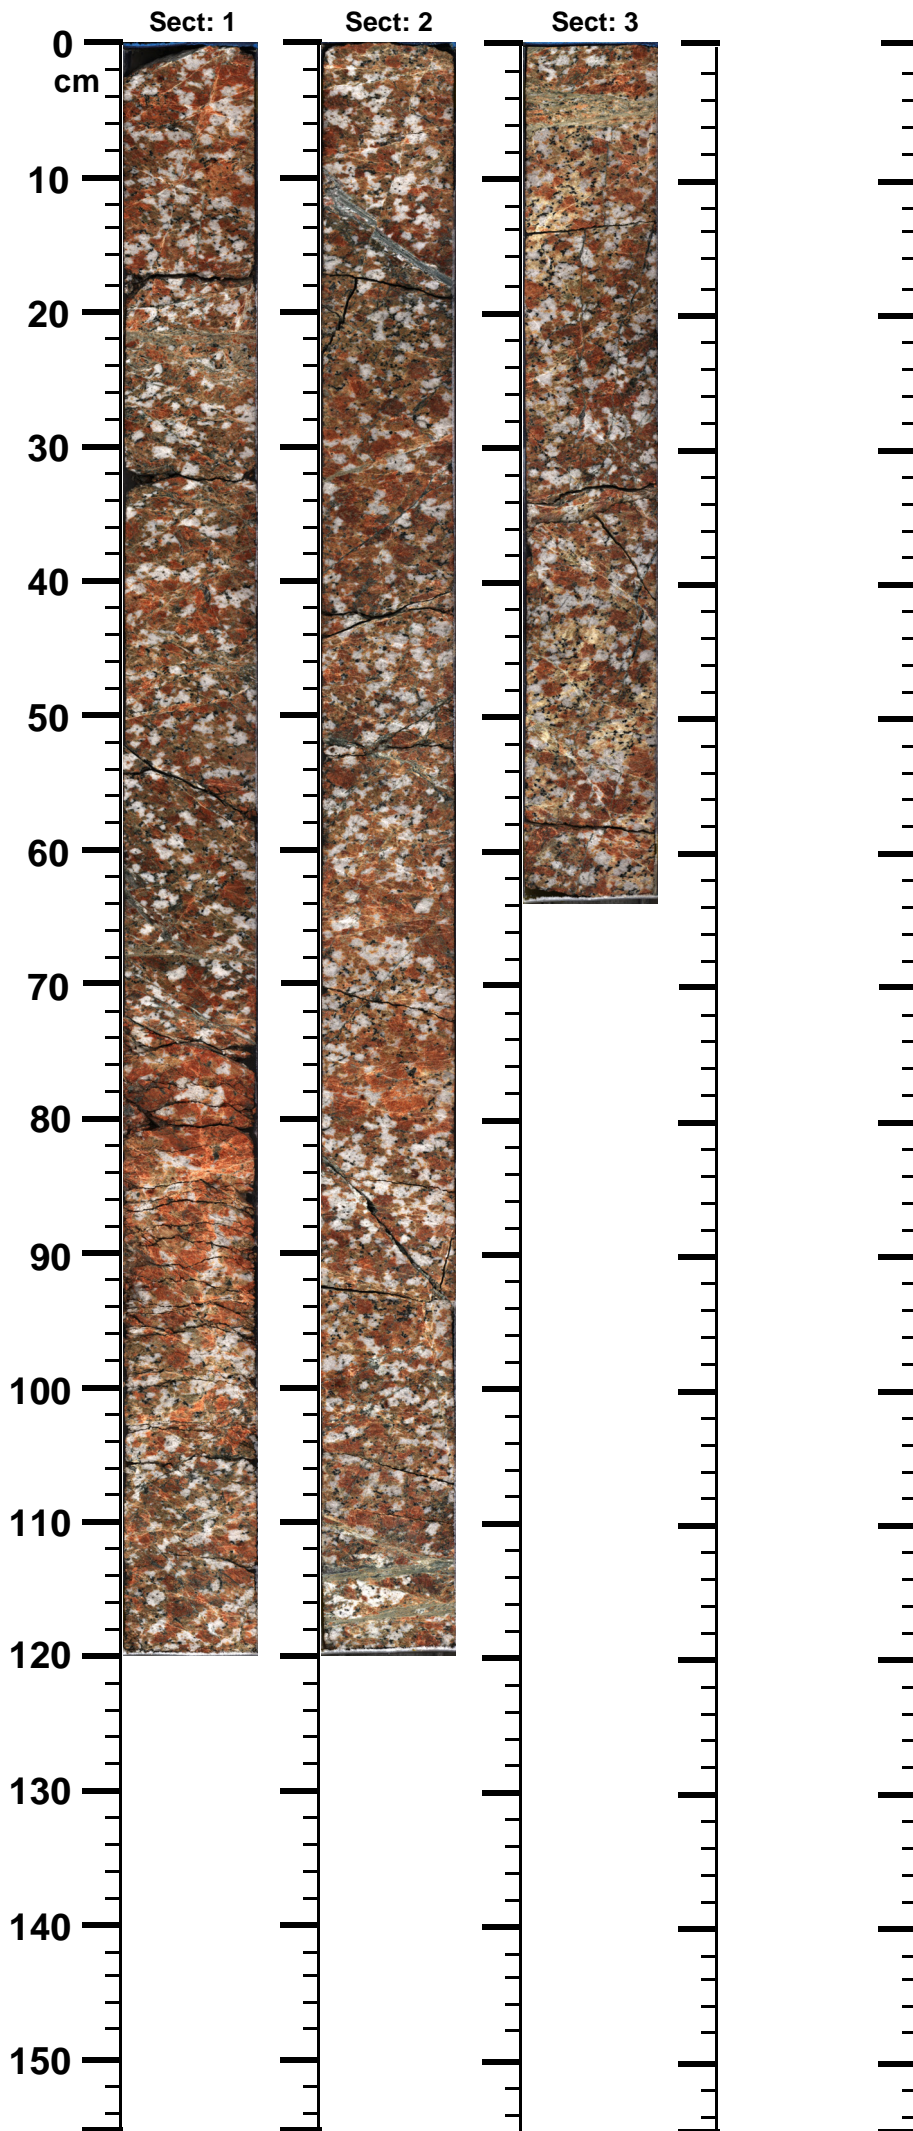

Expedition

364

Site

77

Hole

A

Core

193-R

Top

1000.14

Bottom

1003.19

(m)

364 - M0077 - A - 193R