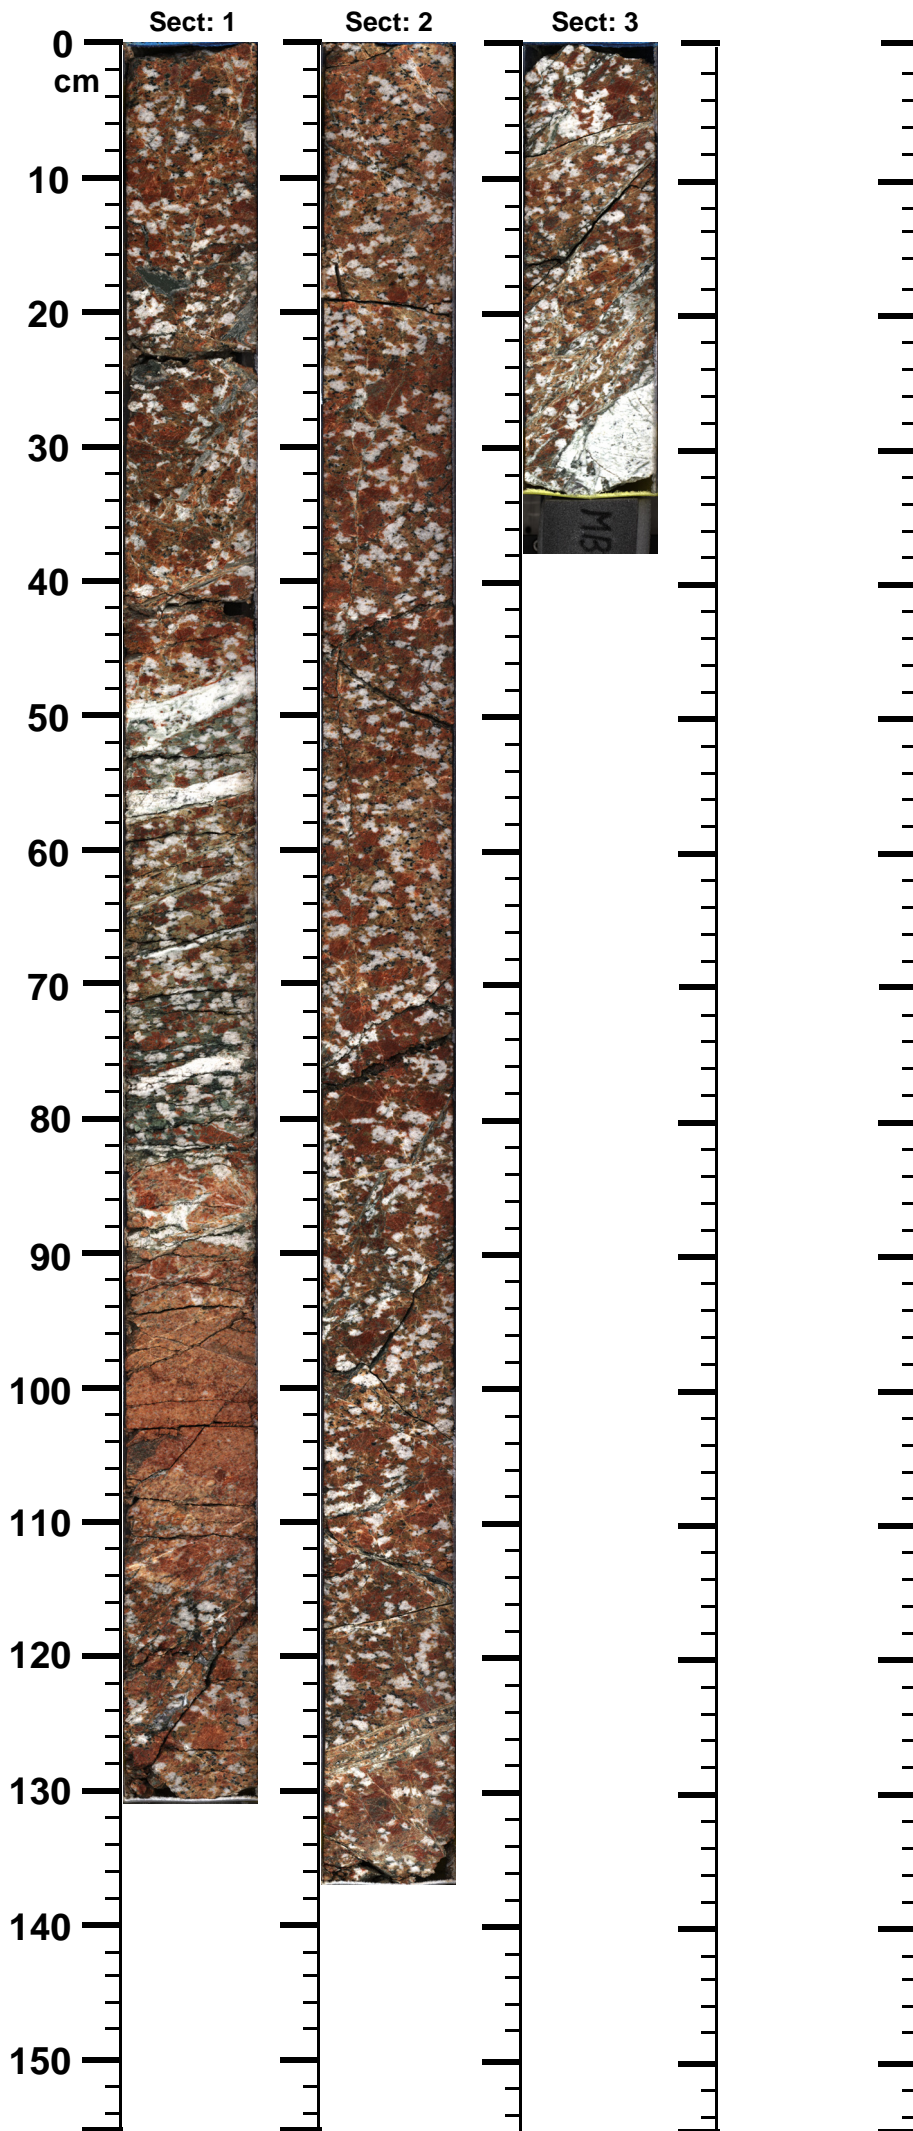

**Expedition**

**364**

**Site**

**77**

**Hole**

**A**

**Core**

**195-R**

**Top**

**1006.24**

**Bottom**

**1009.29**

**( m )**

364 - M0077 - A - 195R