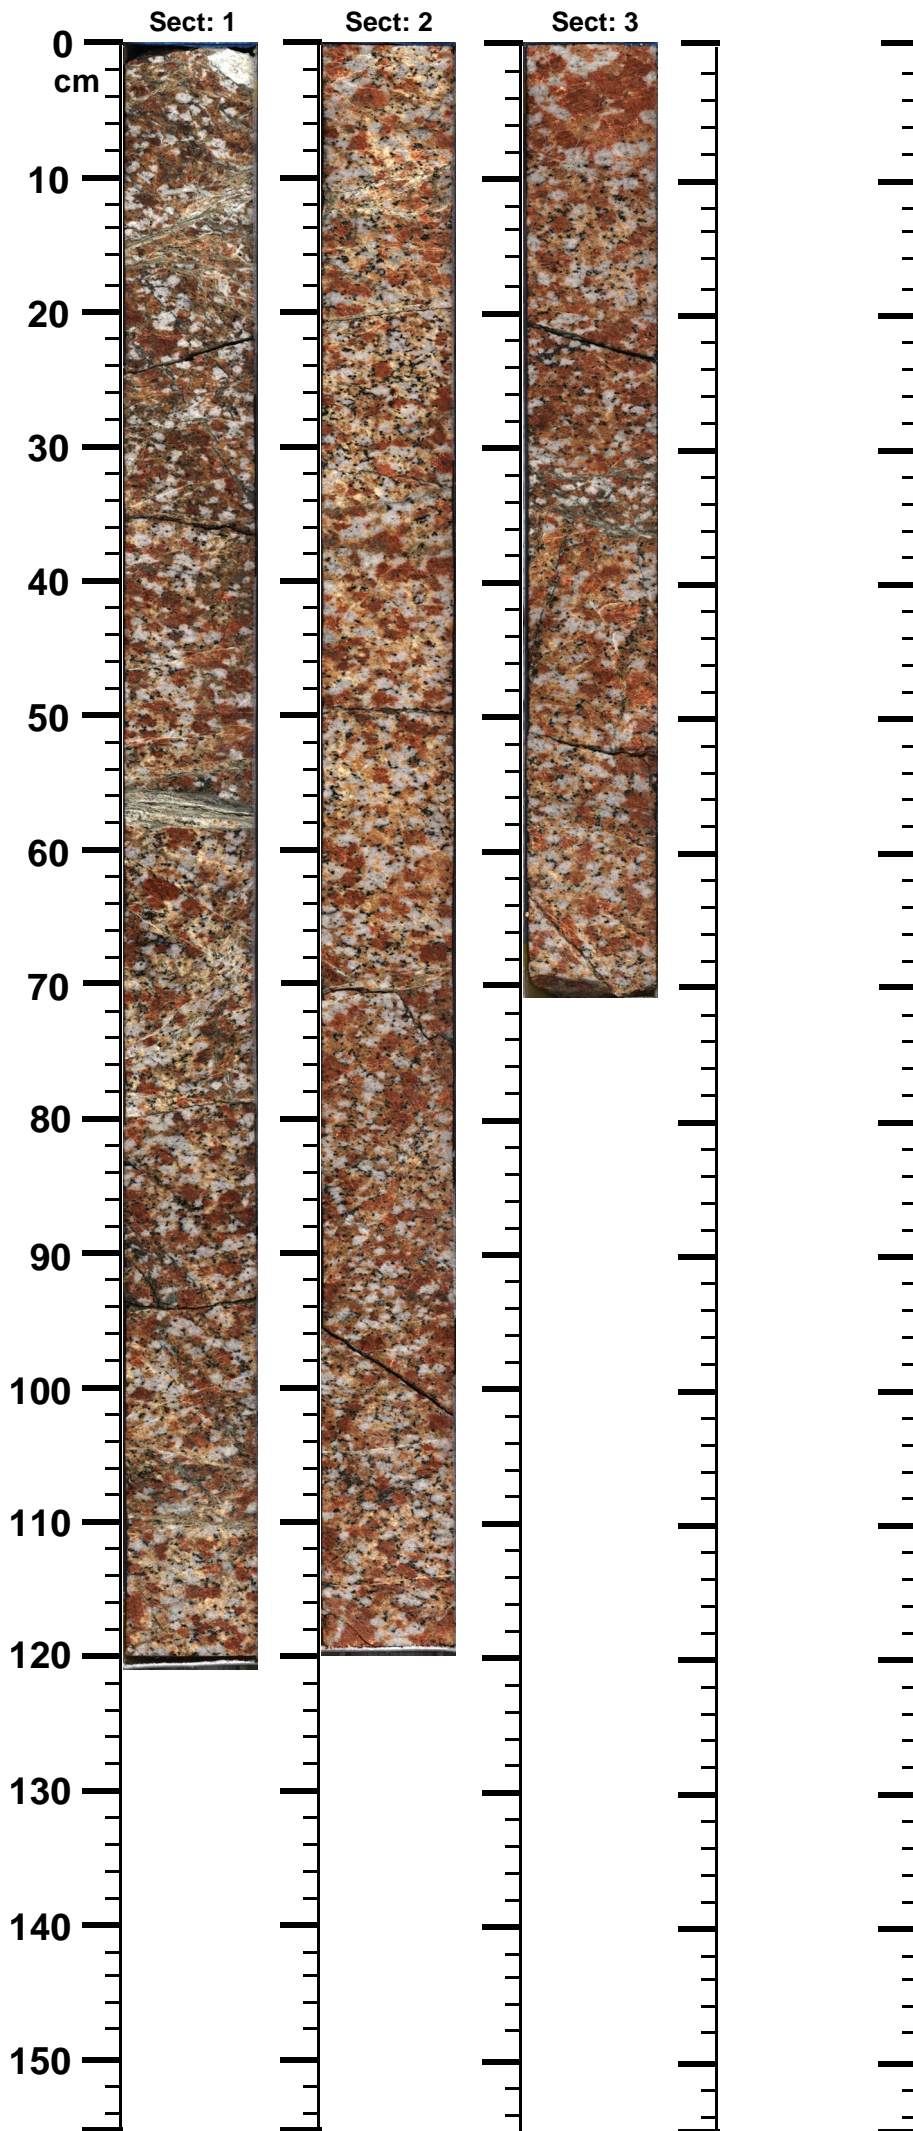

Expedition

364

Site

77

Hole

A

Core

196-R

Top

1009.29

Bottom

1012.34

(m)

364 - M0077 - A - 196R