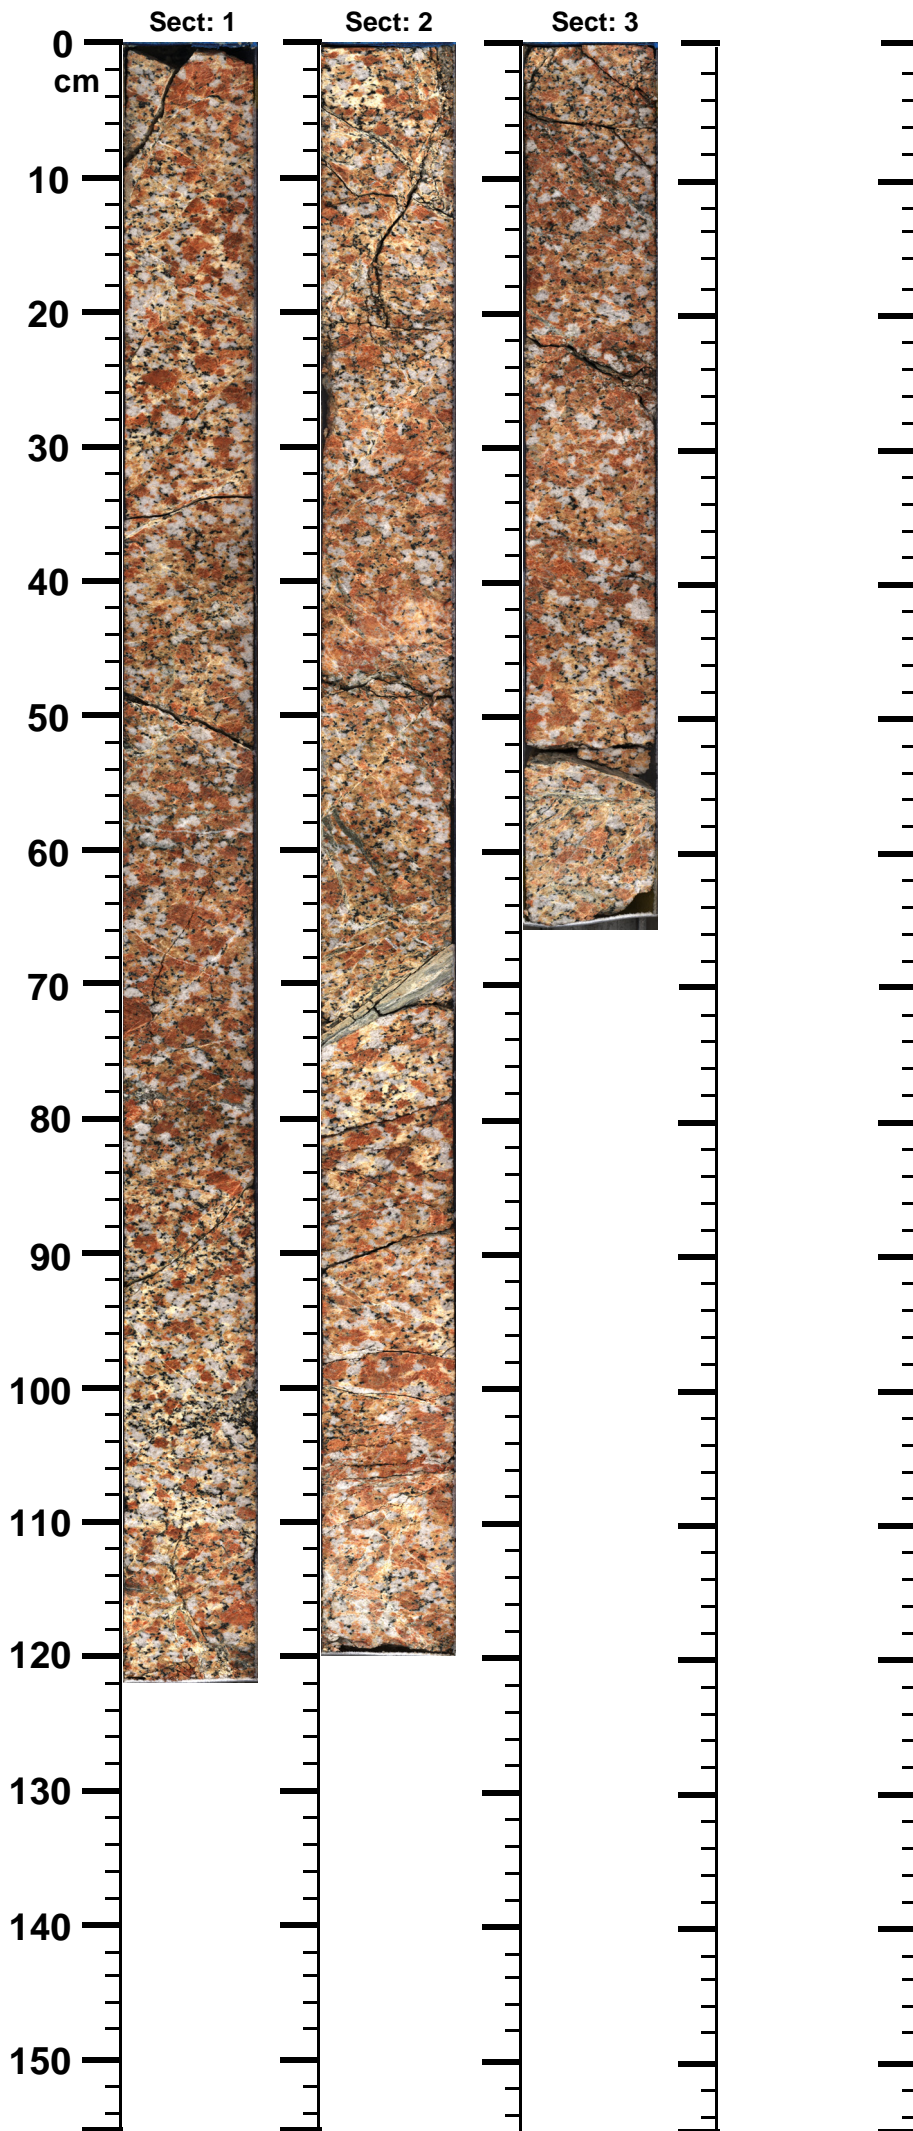

Expedition

364

Site

77

Hole

A

Core

197-R

Top

1012.34

Bottom

1015.39

(m)

364 - M0077 - A - 197R