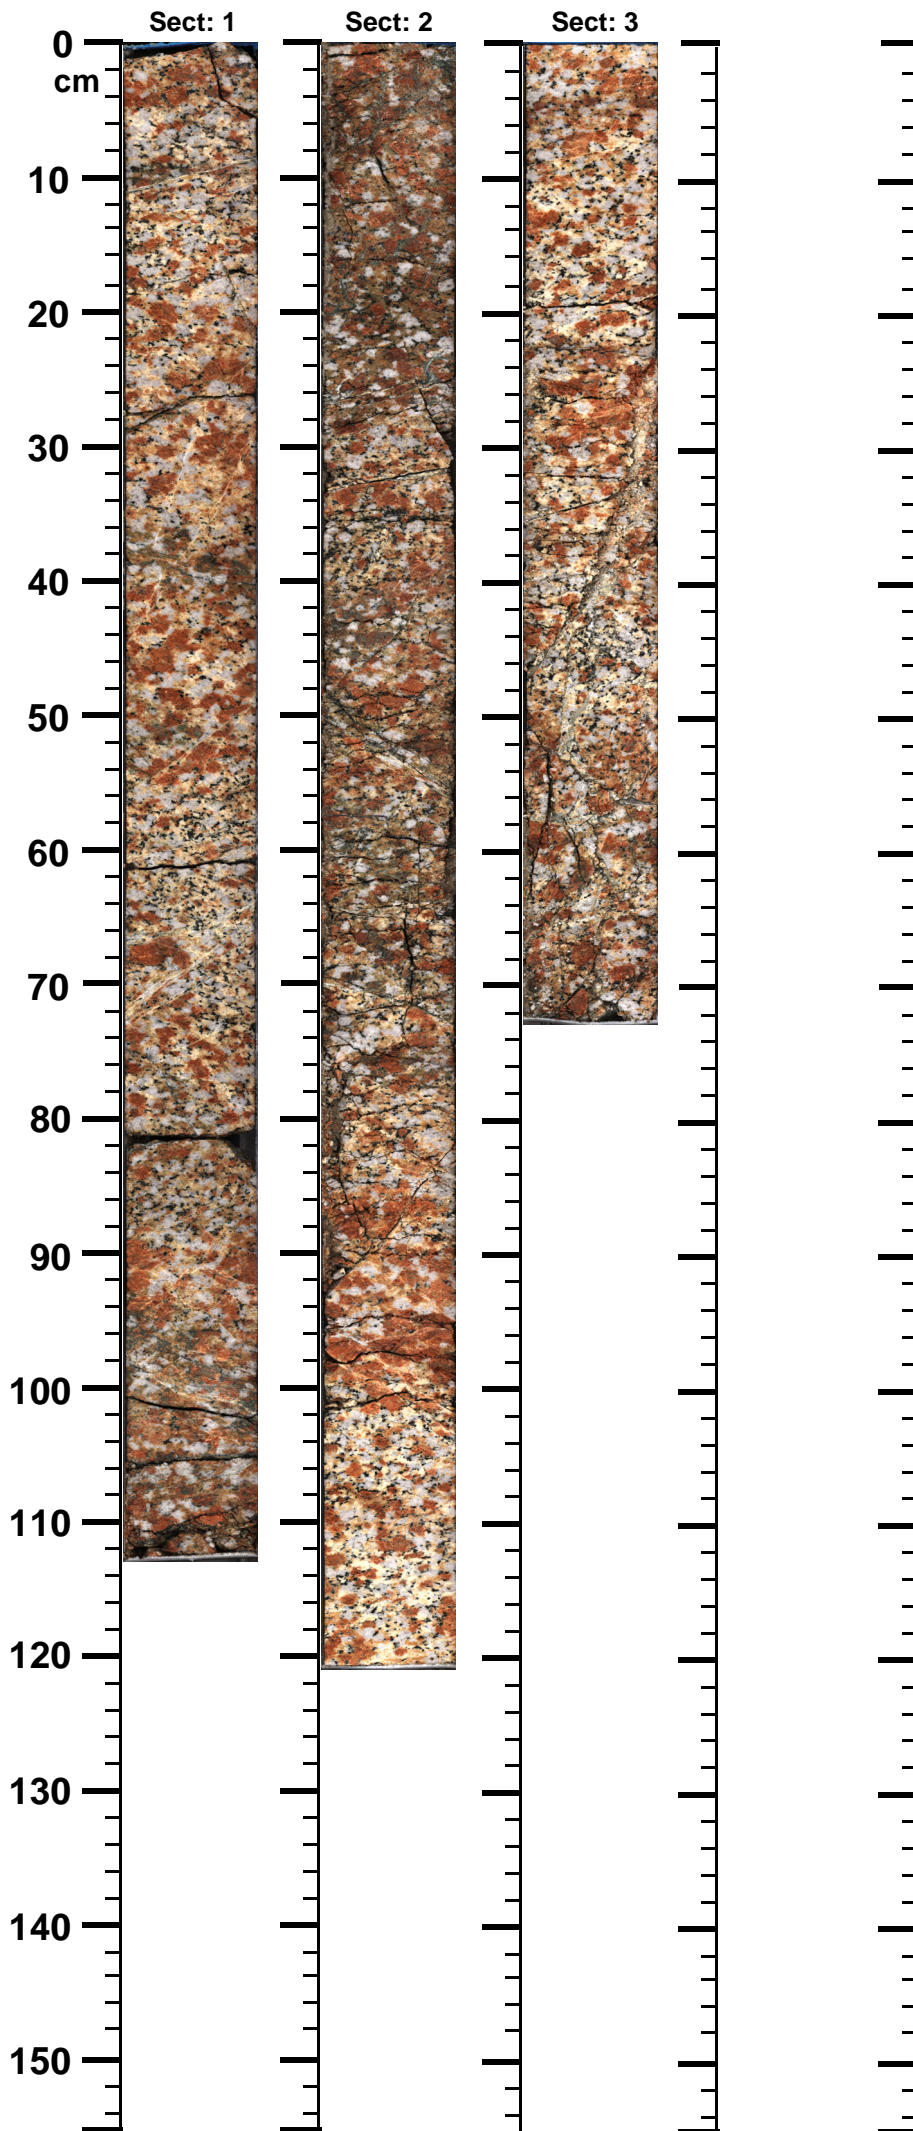

Expedition

364

Site

77

Hole

A

Core

201-R

Top

1021.49

Bottom

1024.54

(m)

364 - M0077 - A - 201R