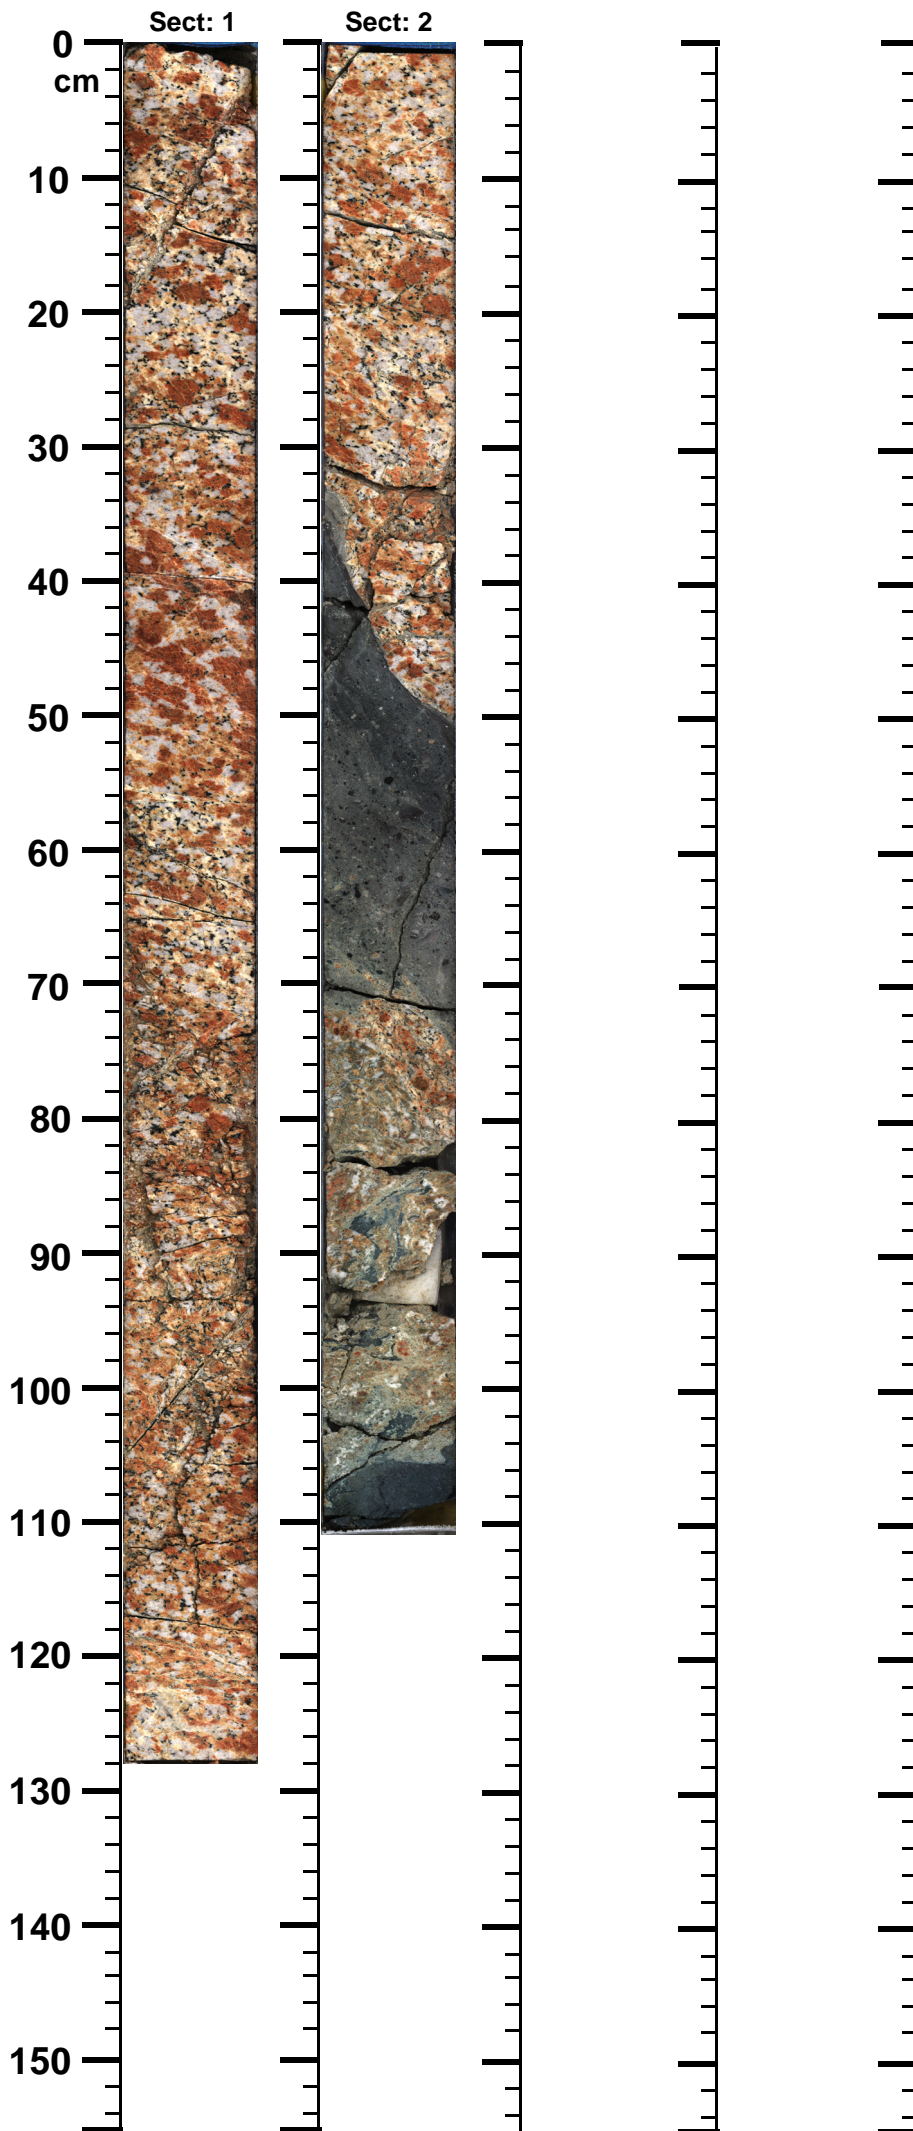

Expedition

364

Site

77

Hole

A

Core

202-R

Top

1024.54

Bottom

1026.87

(m)

364 - M0077 - A - 202R