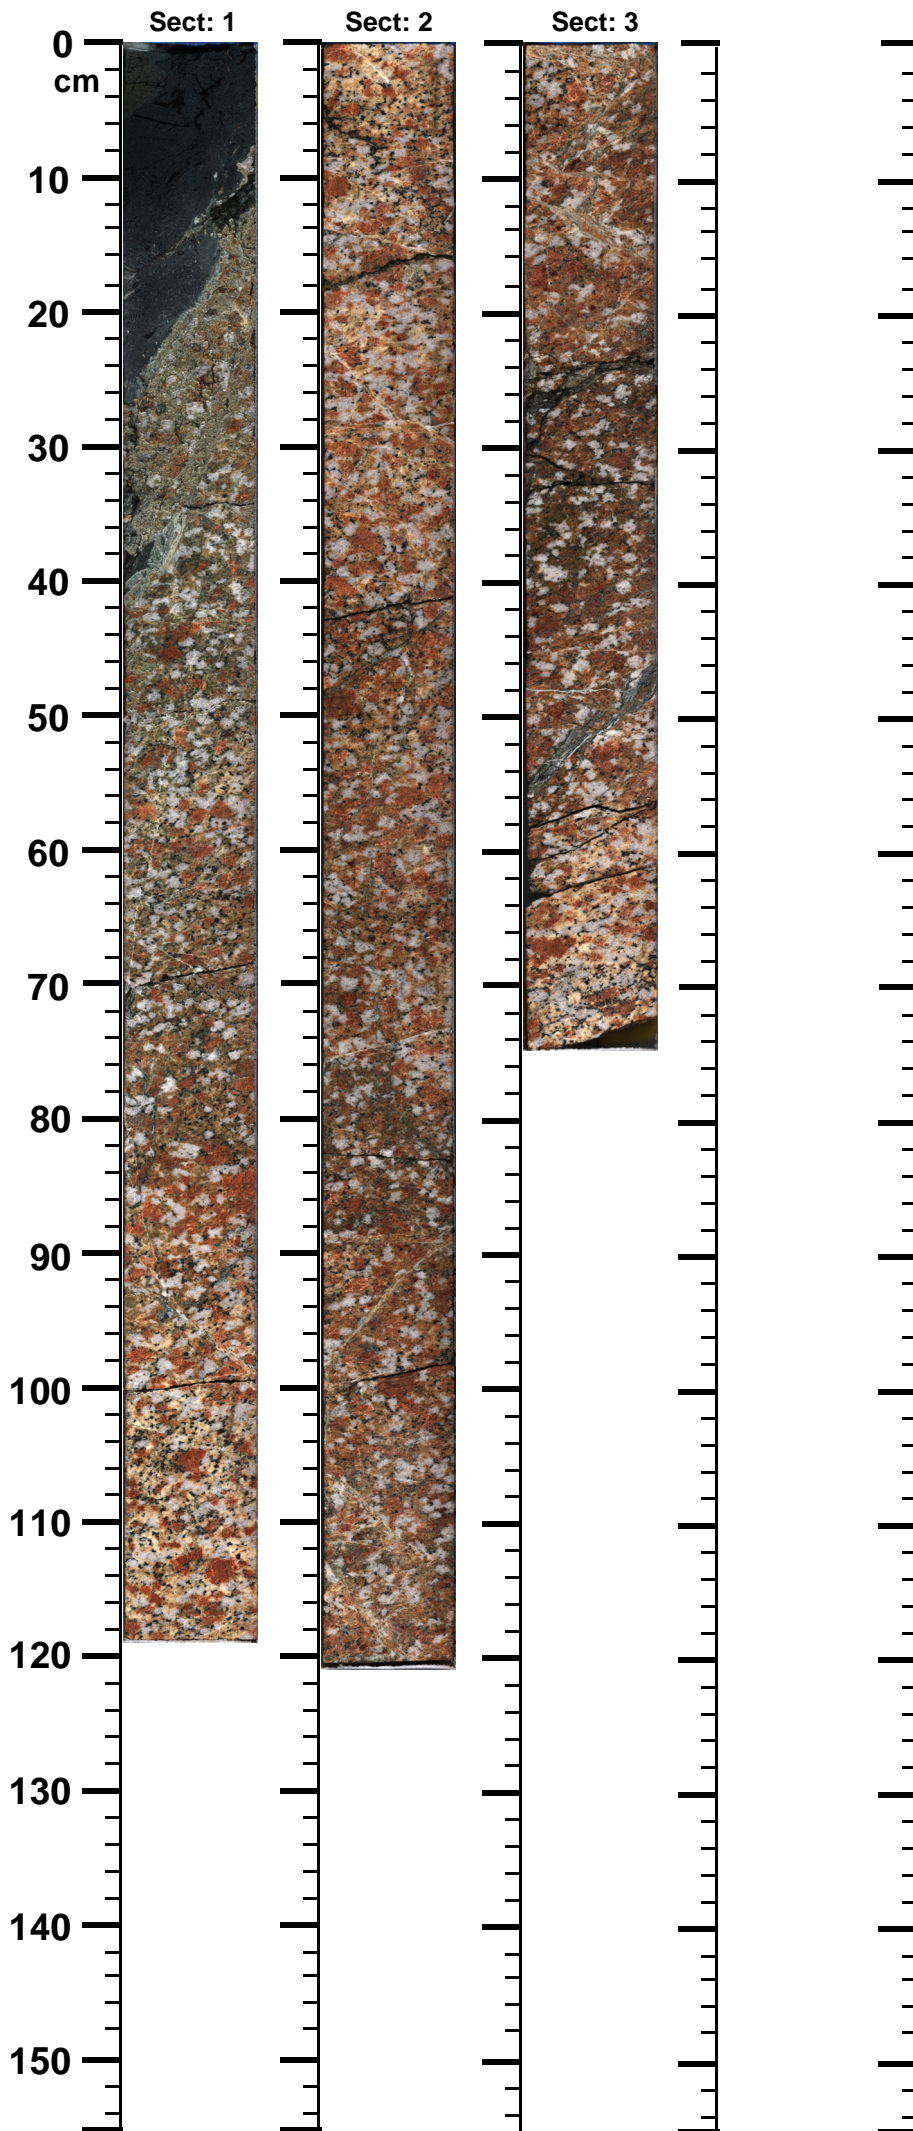

**Expedition**

**364**

**Site**

**77**

**Hole**

**A**

**Core**

**203-R**

**Top**

**1026.87**

**Bottom**

**1029.92**

**( m )**

364 - M0077 - A - 203R