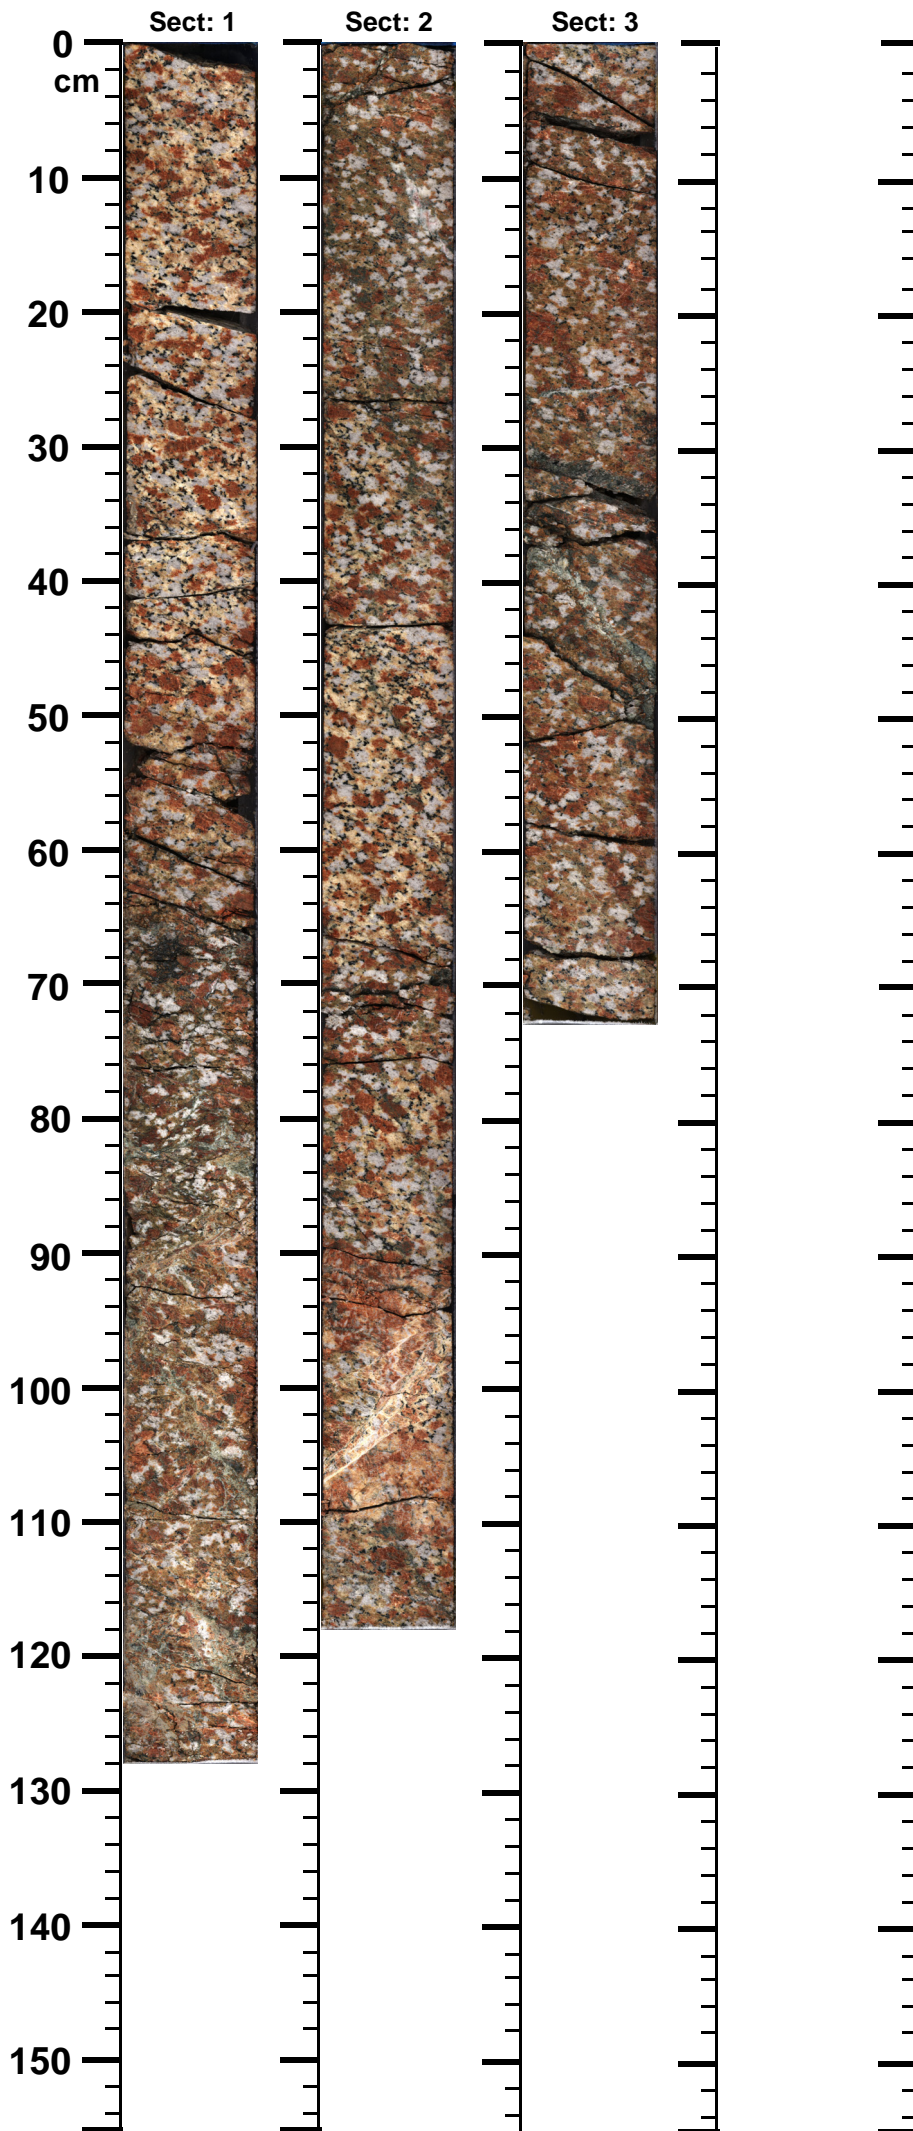

**Expedition**

**364**

**Site**

**77**

**Hole**

**A**

**Core**

**204-R**

**Top**

**1029.92**

**Bottom**

**1033.02**

**( m )**

364 - M0077 - A - 204R