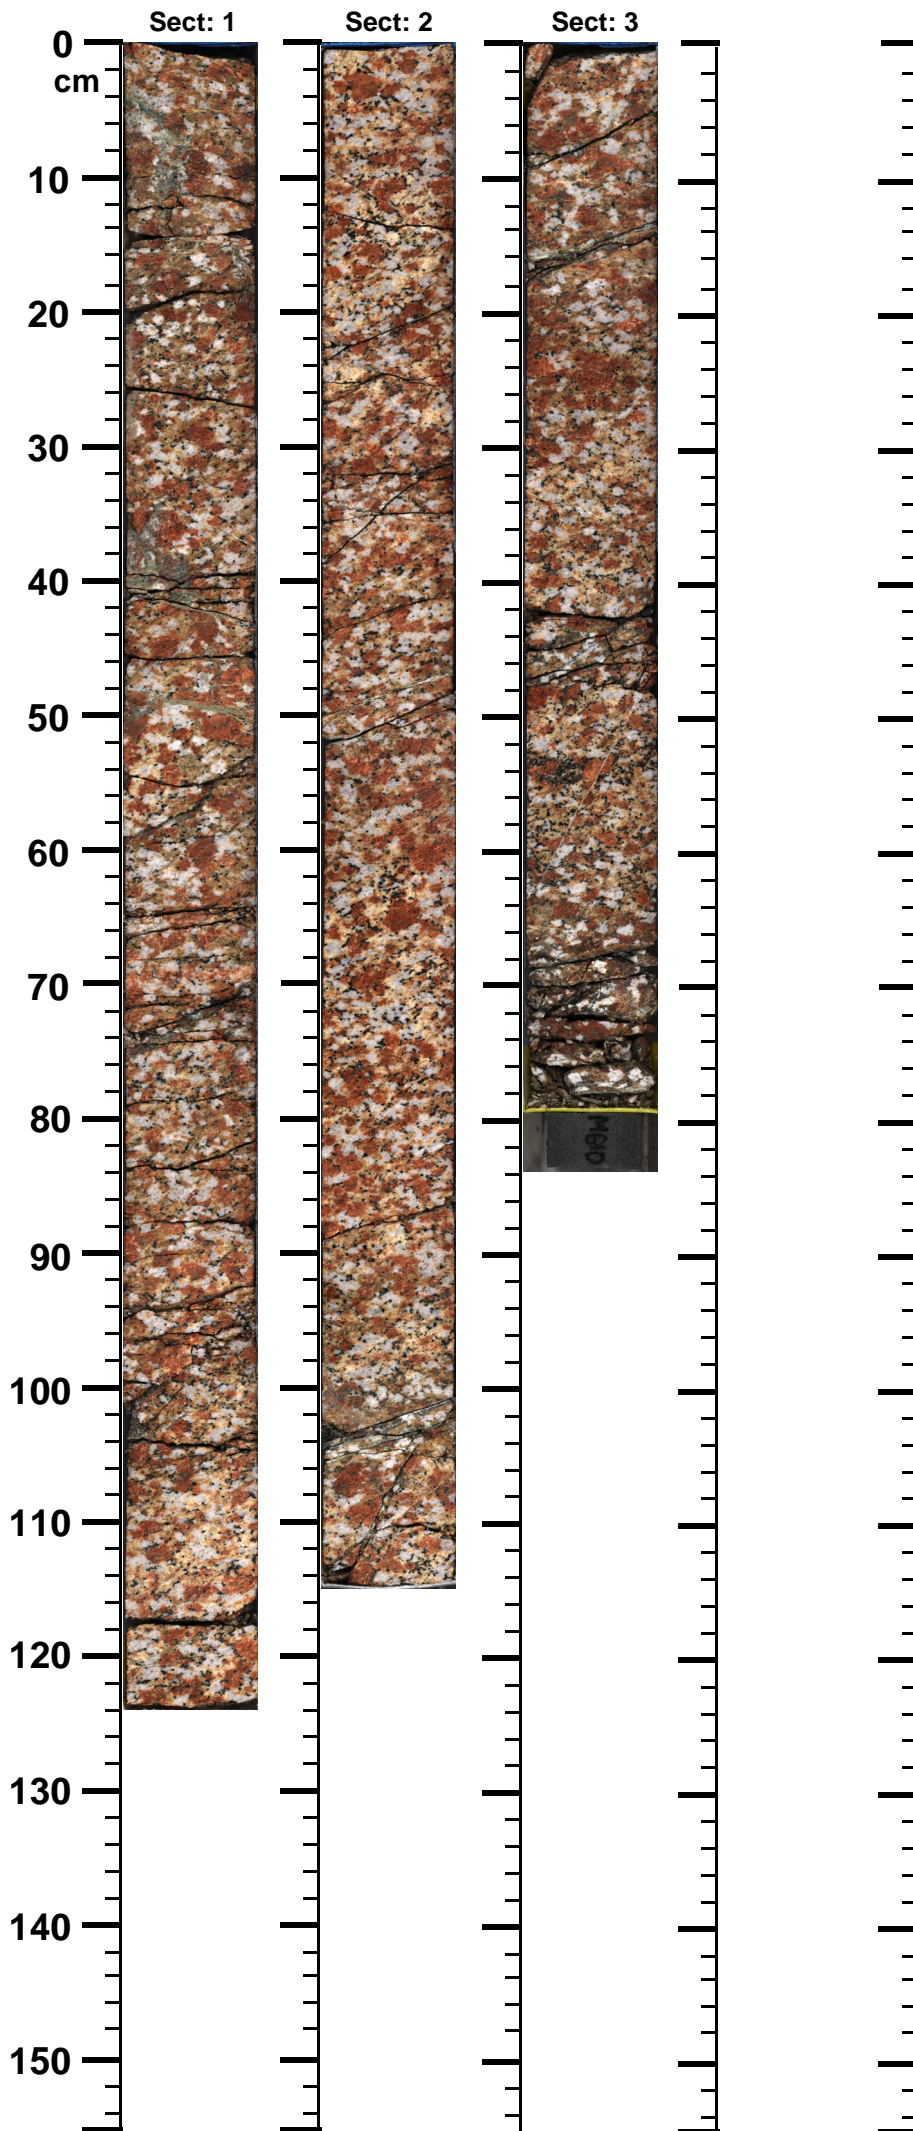

Expedition

364

Site

77

Hole

A

Core

205-R

Top

1033.02

Bottom

1036.12

(m)

364 - M0077 - A - 205R