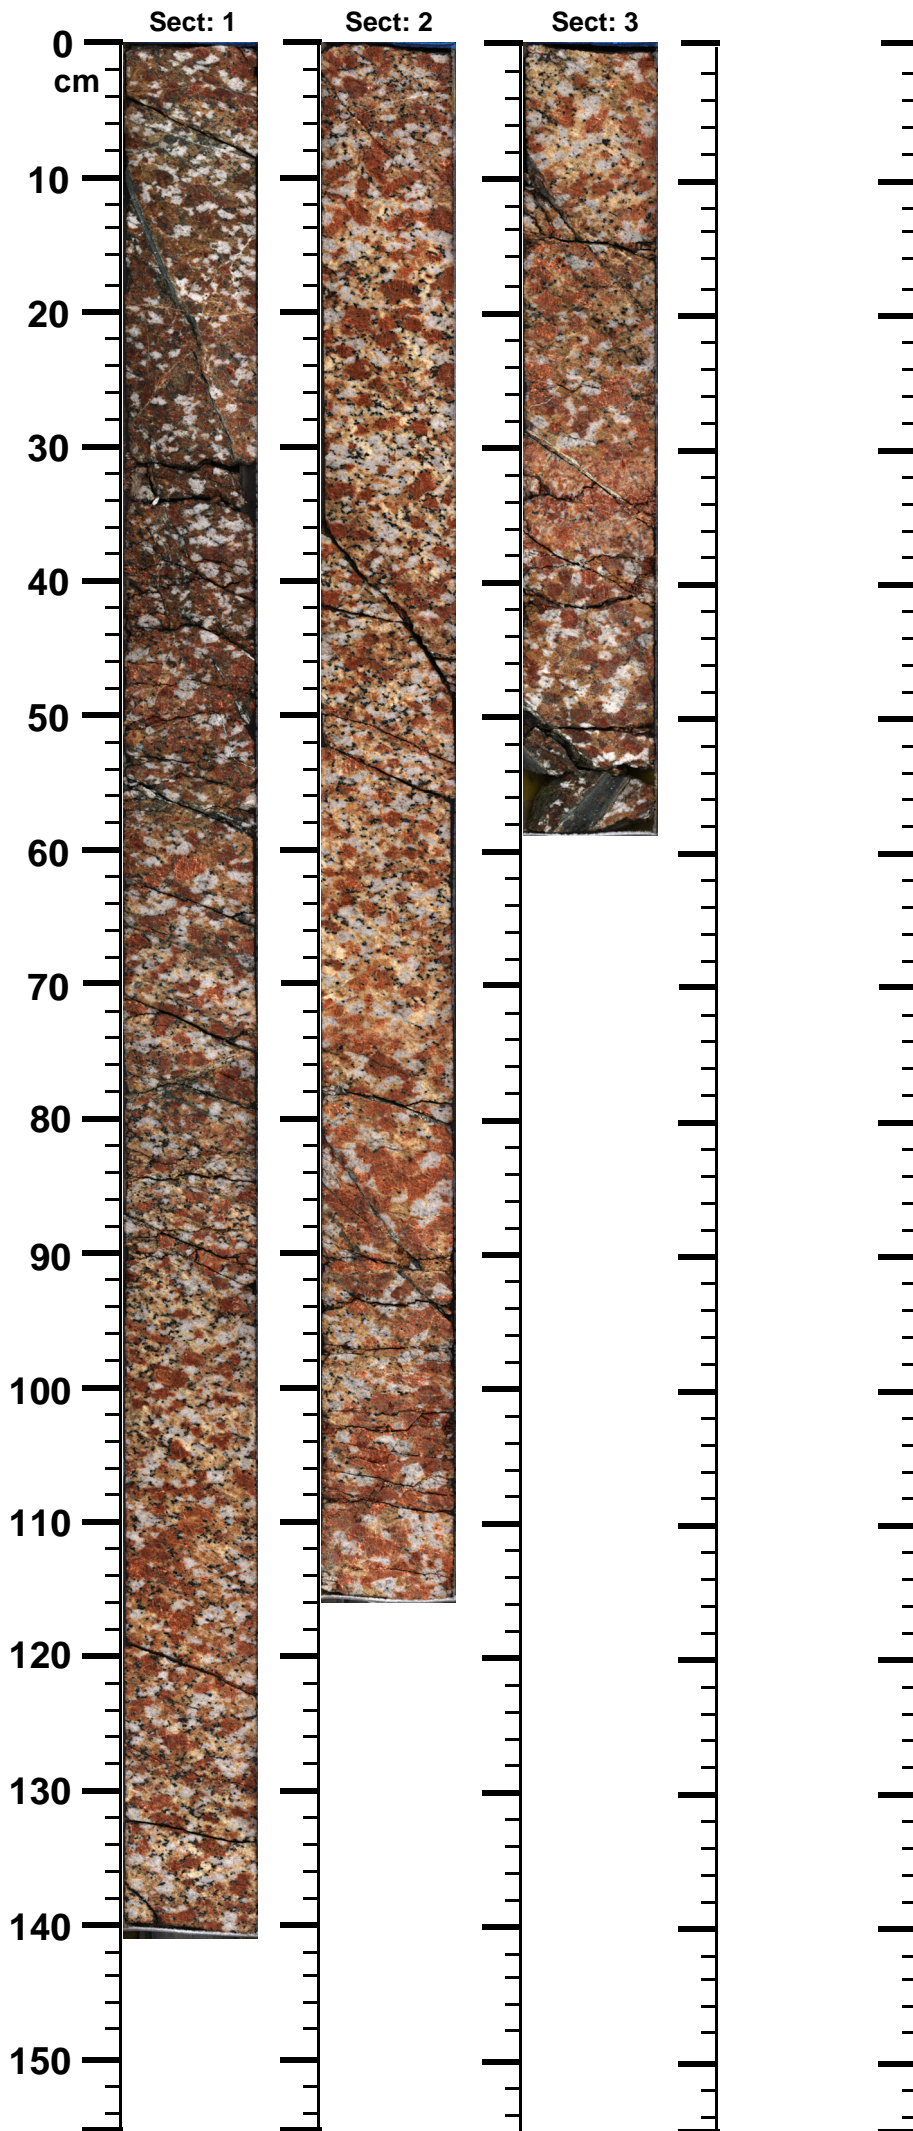

Expedition

364

Site

77

Hole

A

Core

206-R

Top

1036.12

Bottom

1039.22

(m)

364 - M0077 - A - 206R