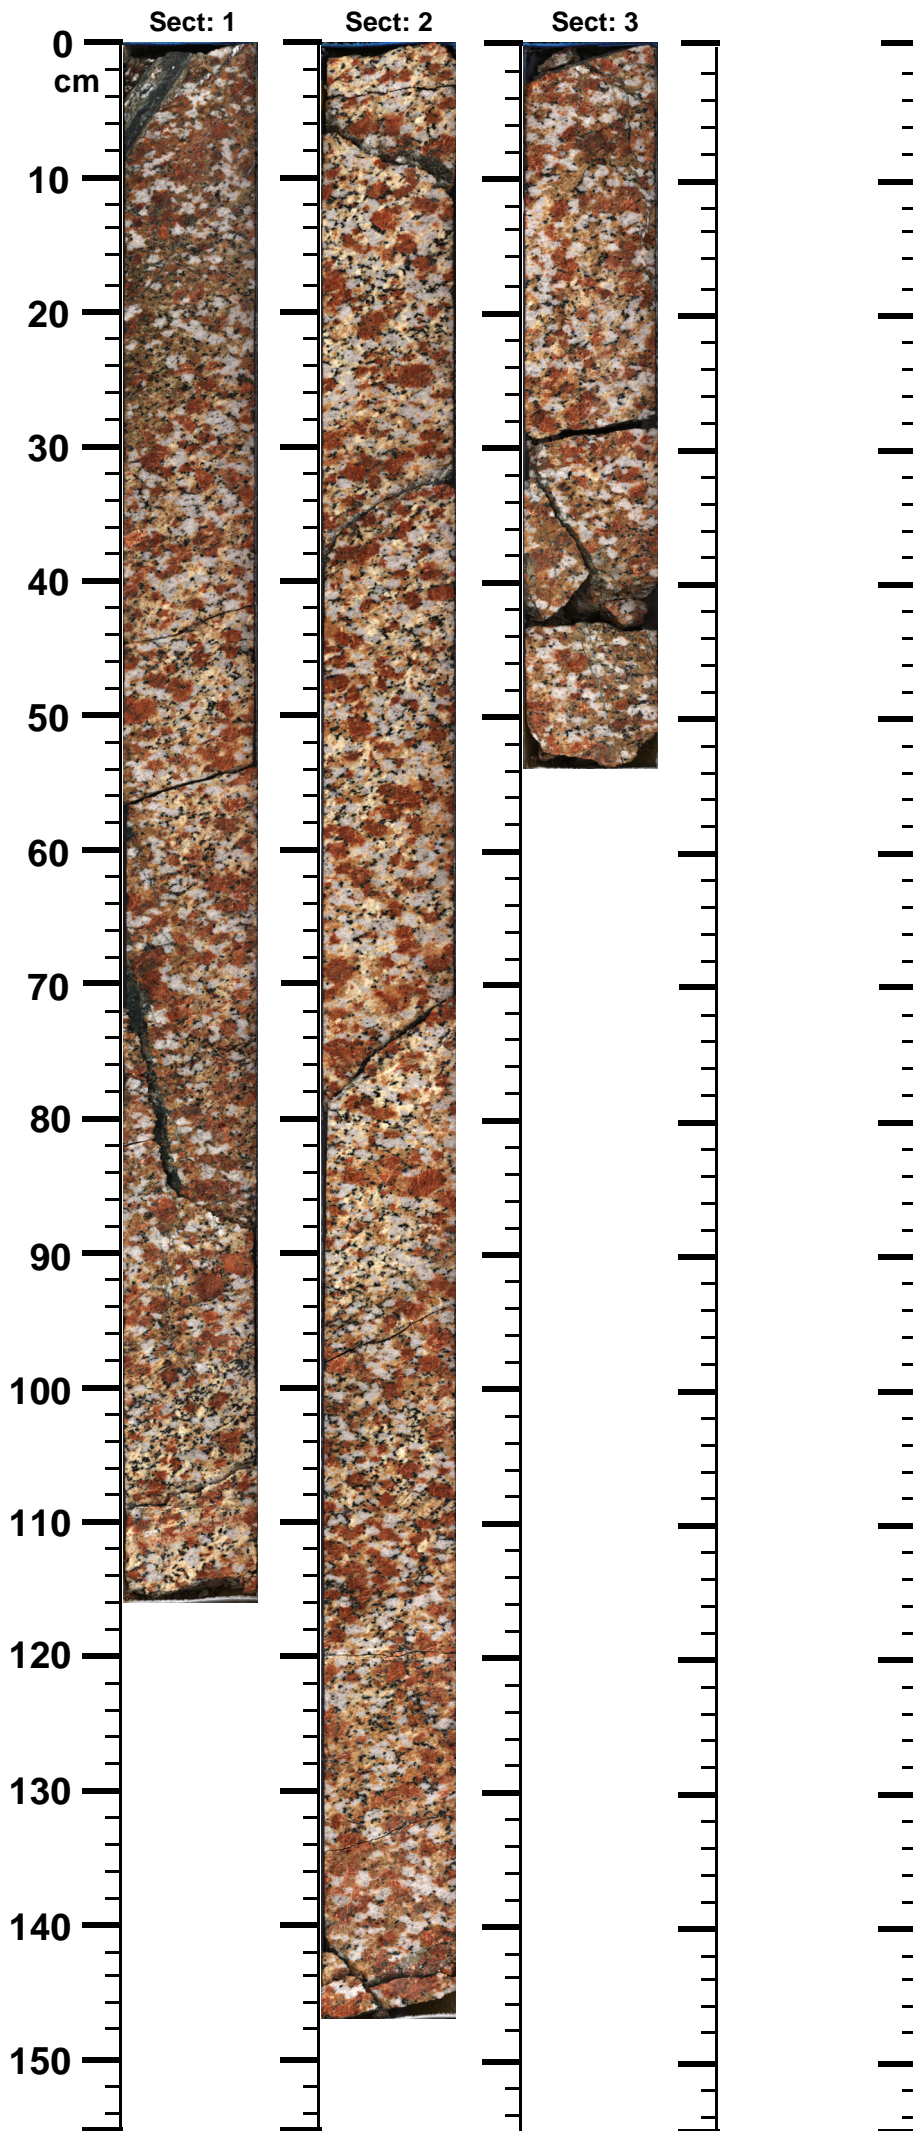

Expedition

364

Site

77

Hole

A

Core

207-R

Top

1039.22

Bottom

1042.32

(m)

364 - M0077 - A - 207R