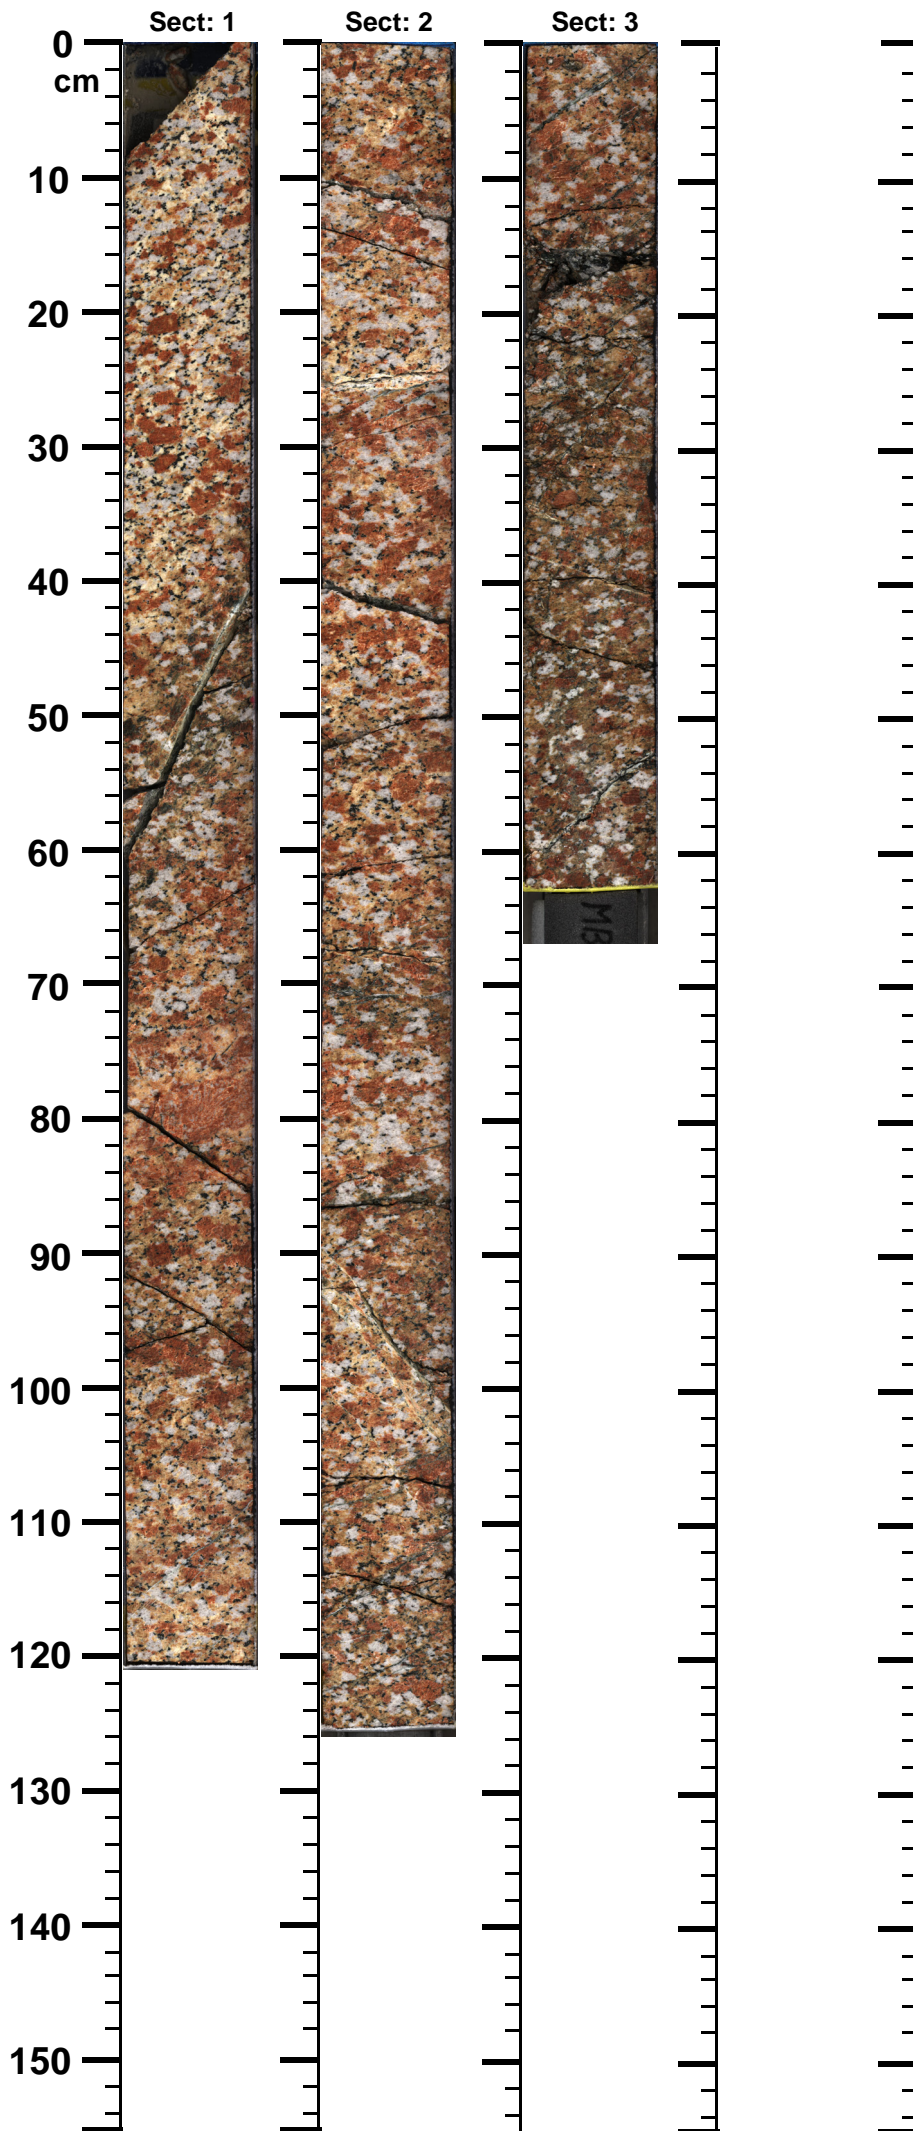

Expedition

364

Site

77

Hole

A

Core

211-R

Top

1051.62

Bottom

1054.72

(m)

364 - M0077 - A - 211R