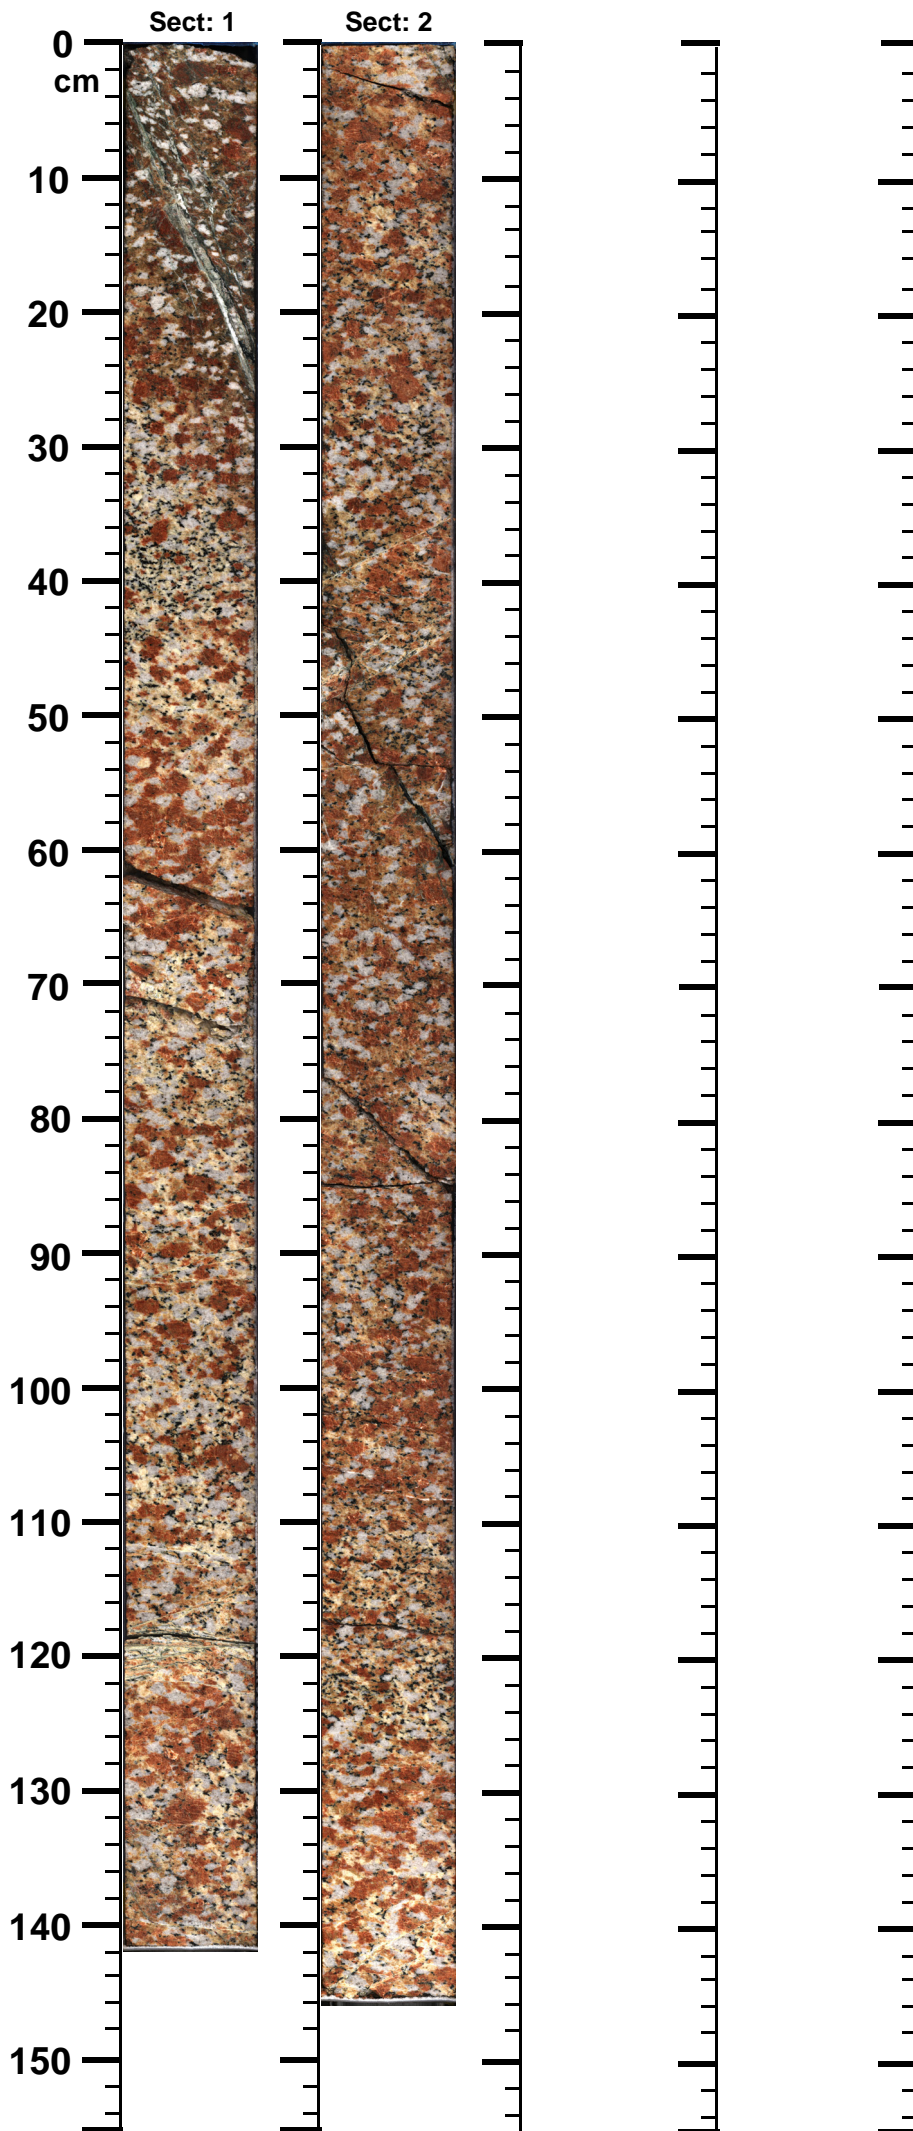

**Expedition**

**364**

**Site**

**77**

**Hole**

**A**

**Core**

**212-R**

**Top**

**1054.72**

**Bottom**

**1057.52**

**( m )**

364 - M0077 - A - 212R