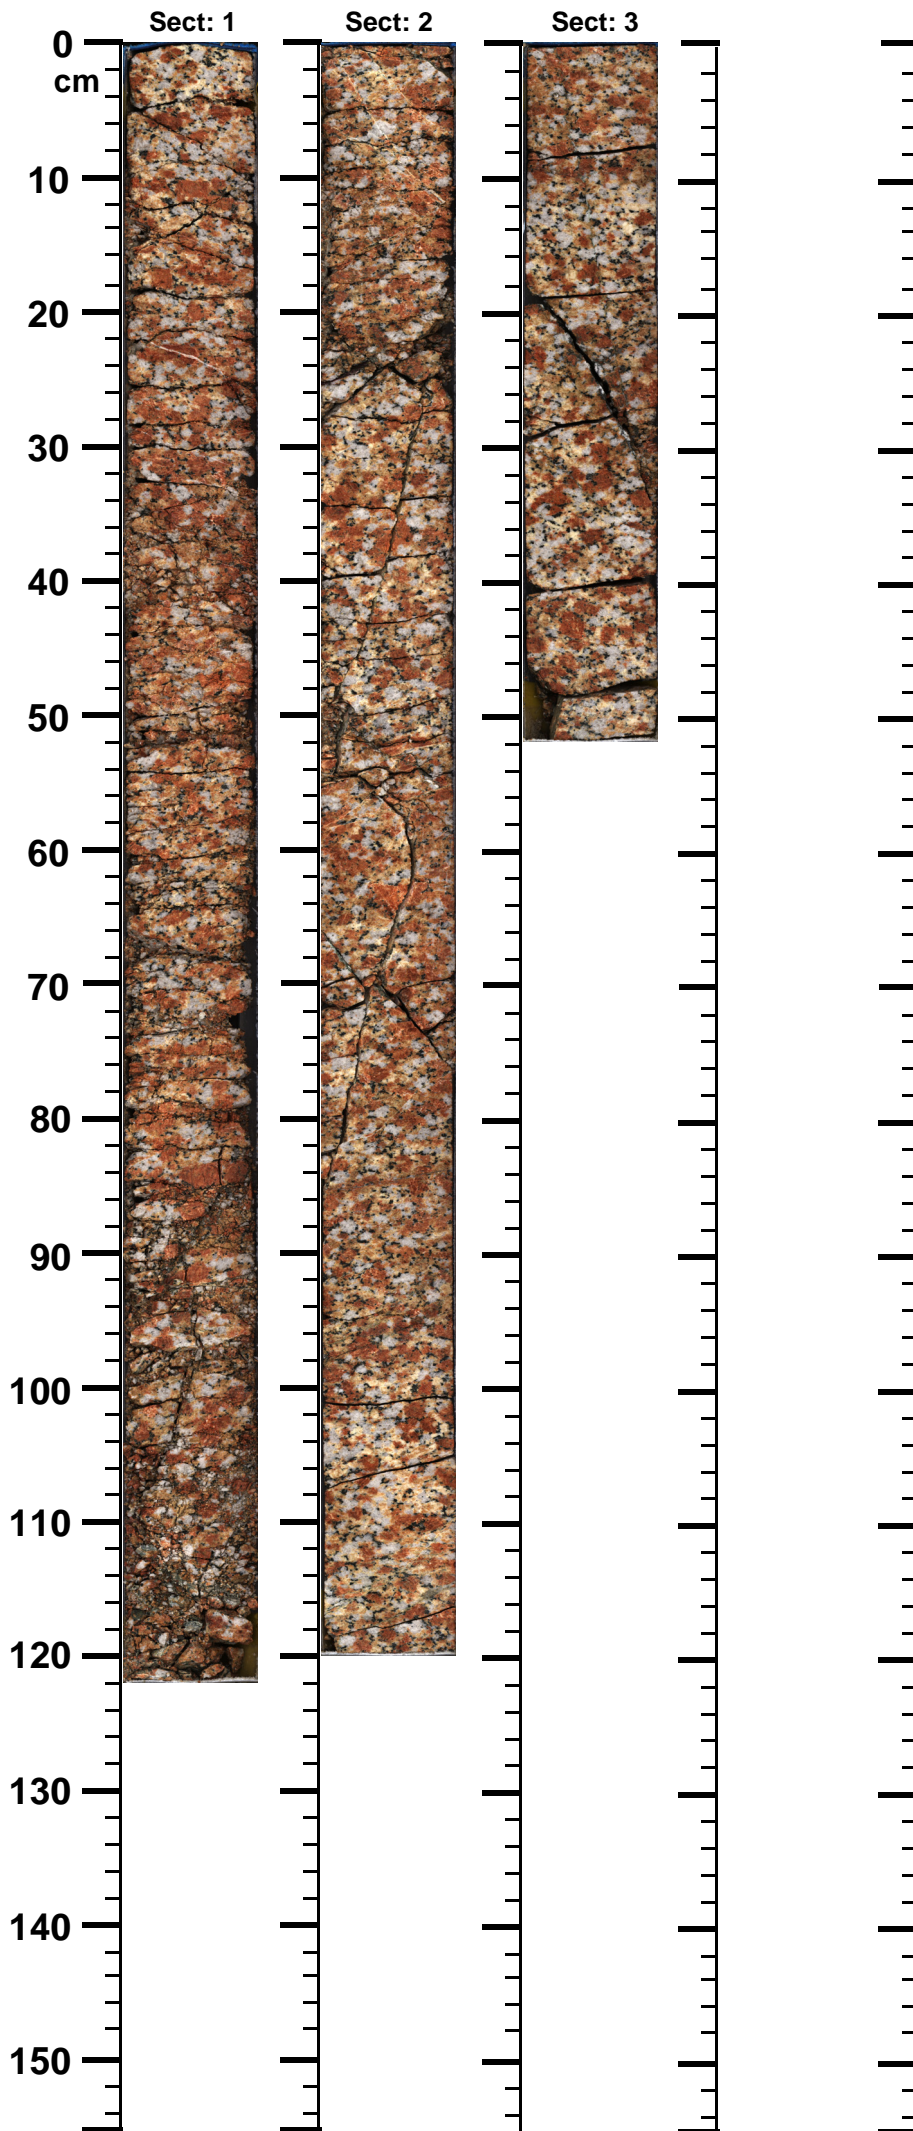

Expedition

364

Site

77

Hole

A

Core

213-R

Top

1057.52

Bottom

1060.62

(m)

364 - M0077 - A - 213R