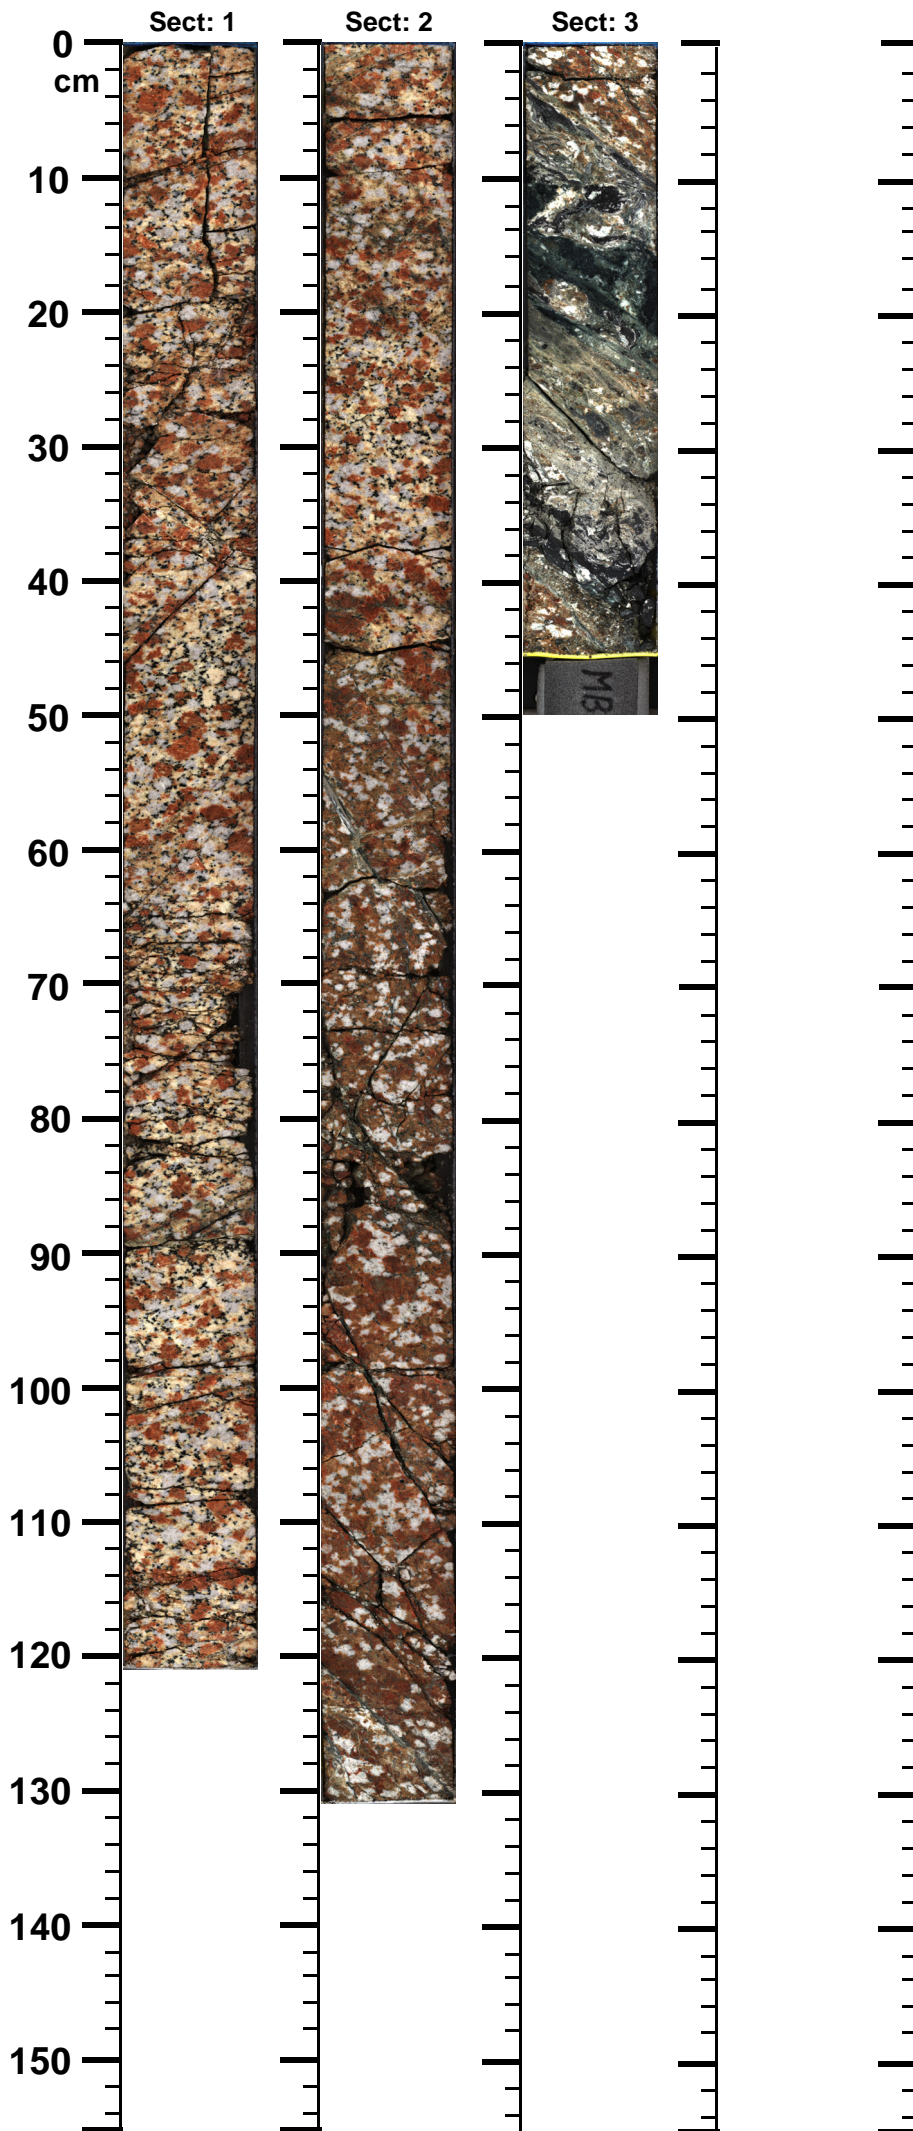

Expedition

364

Site

77

Hole

A

Core

214-R

Top

1060.62

Bottom

1063.72

(m)

364 - M0077 - A - 214R