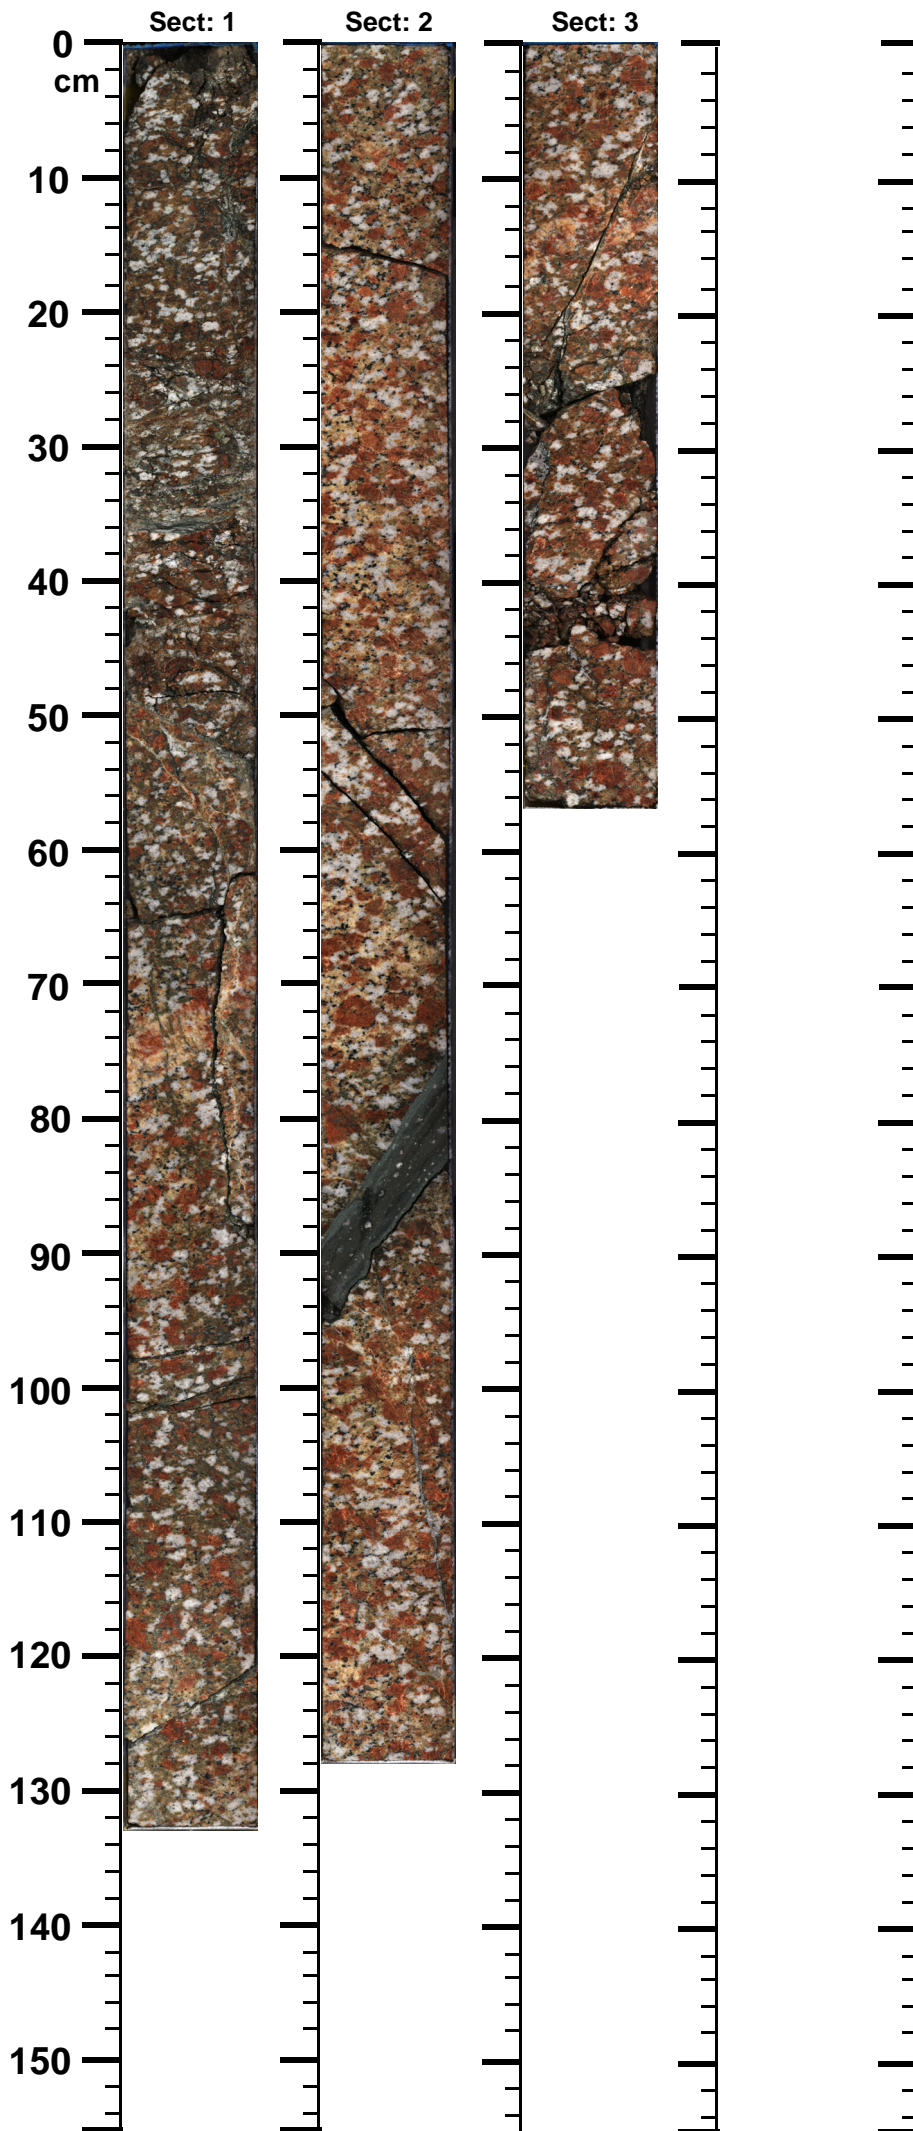

Expedition

364

Site

77

Hole

A

Core

215-R

Top

1063.72

Bottom

1066.77

(m)

364 - M0077 - A - 215R