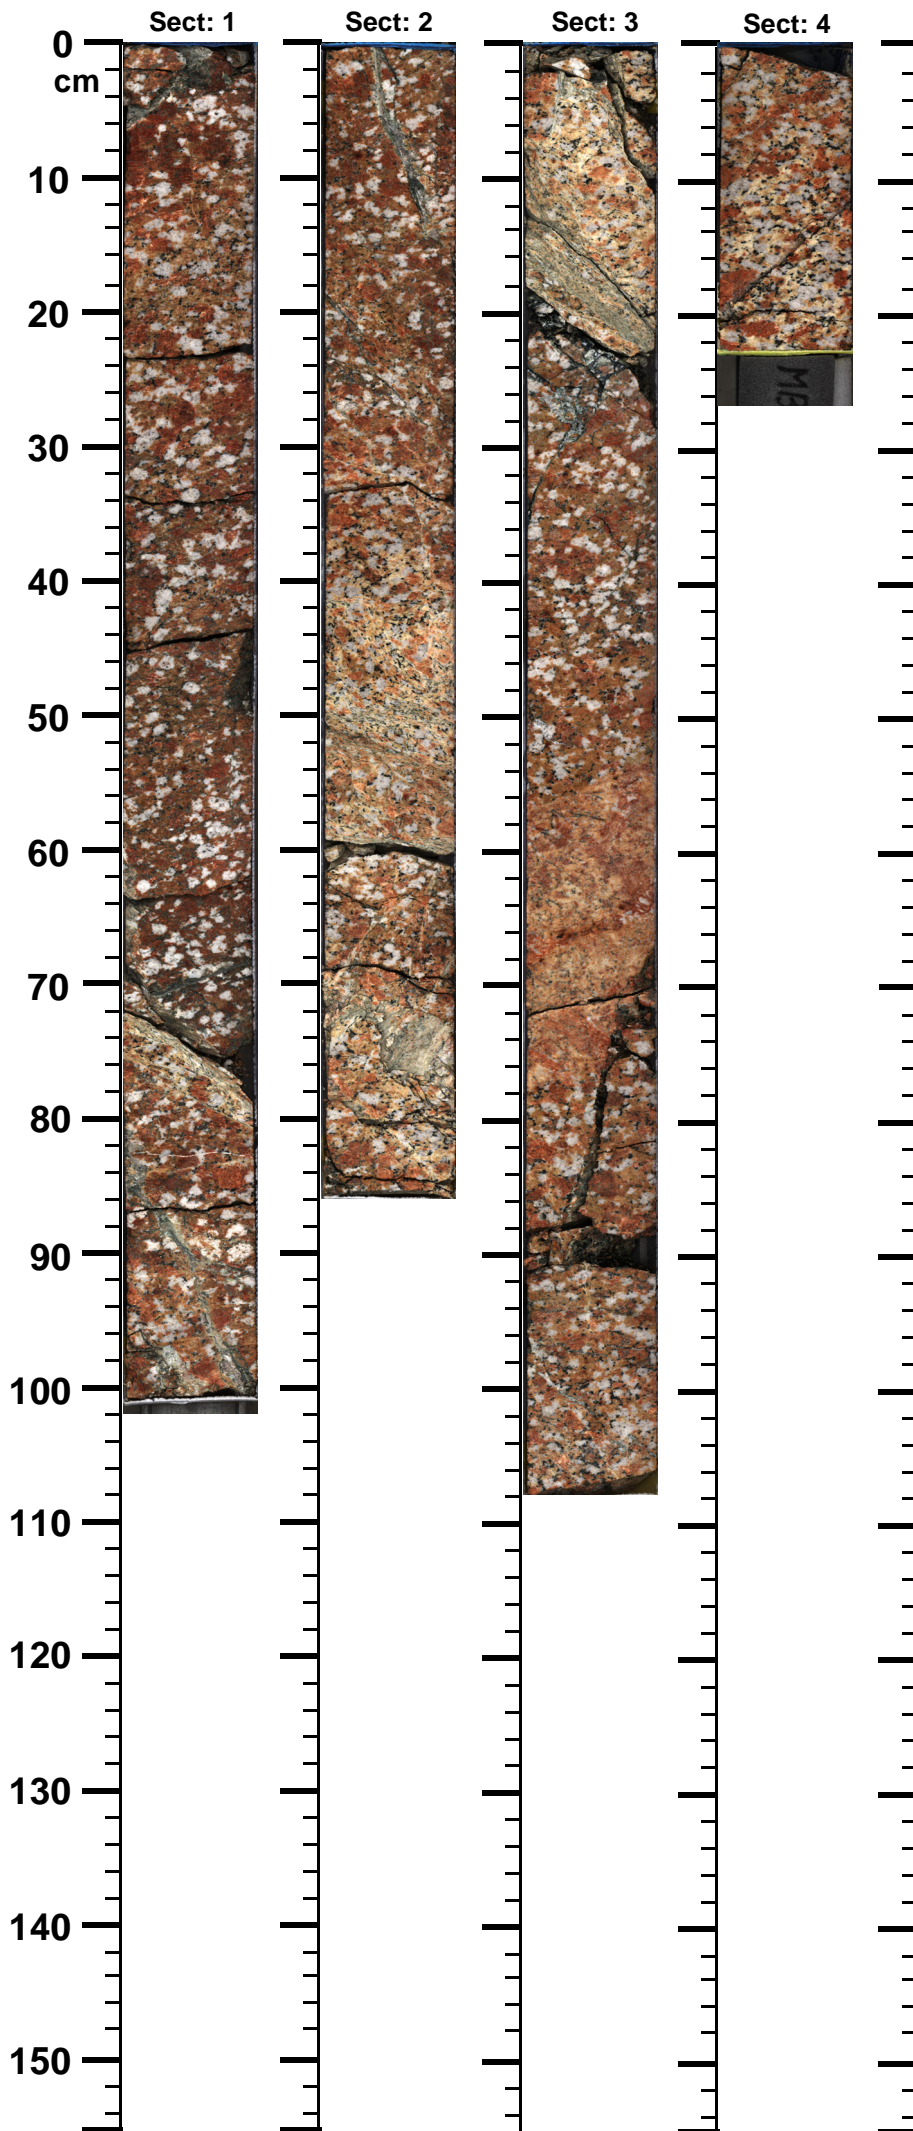

Expedition

364

Site

77

Hole

A

Core

217-R

Top

1069.82

Bottom

1072.87

(m)

364 - M0077 - A - 217R