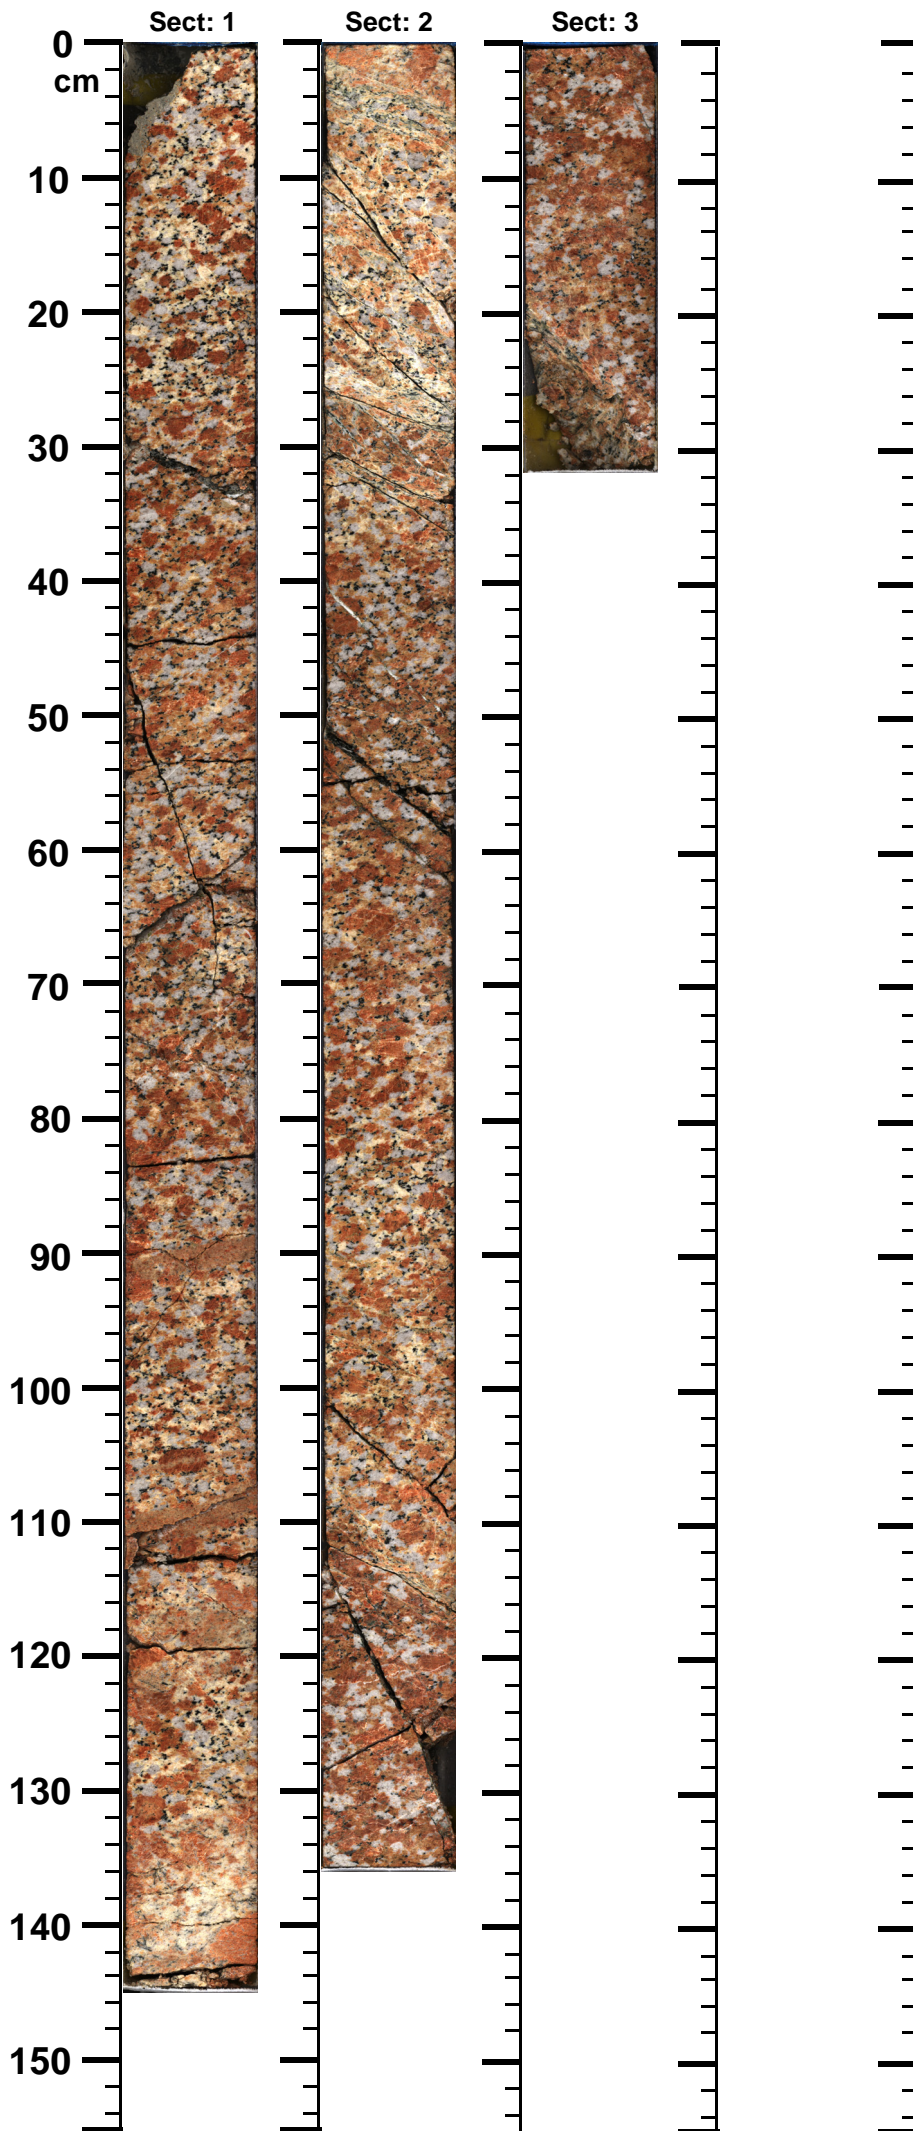

Expedition

364

Site

77

Hole

A

Core

219-R

Top

1075.92

Bottom

1079.02

(m)

364 - M0077 - A - 219R