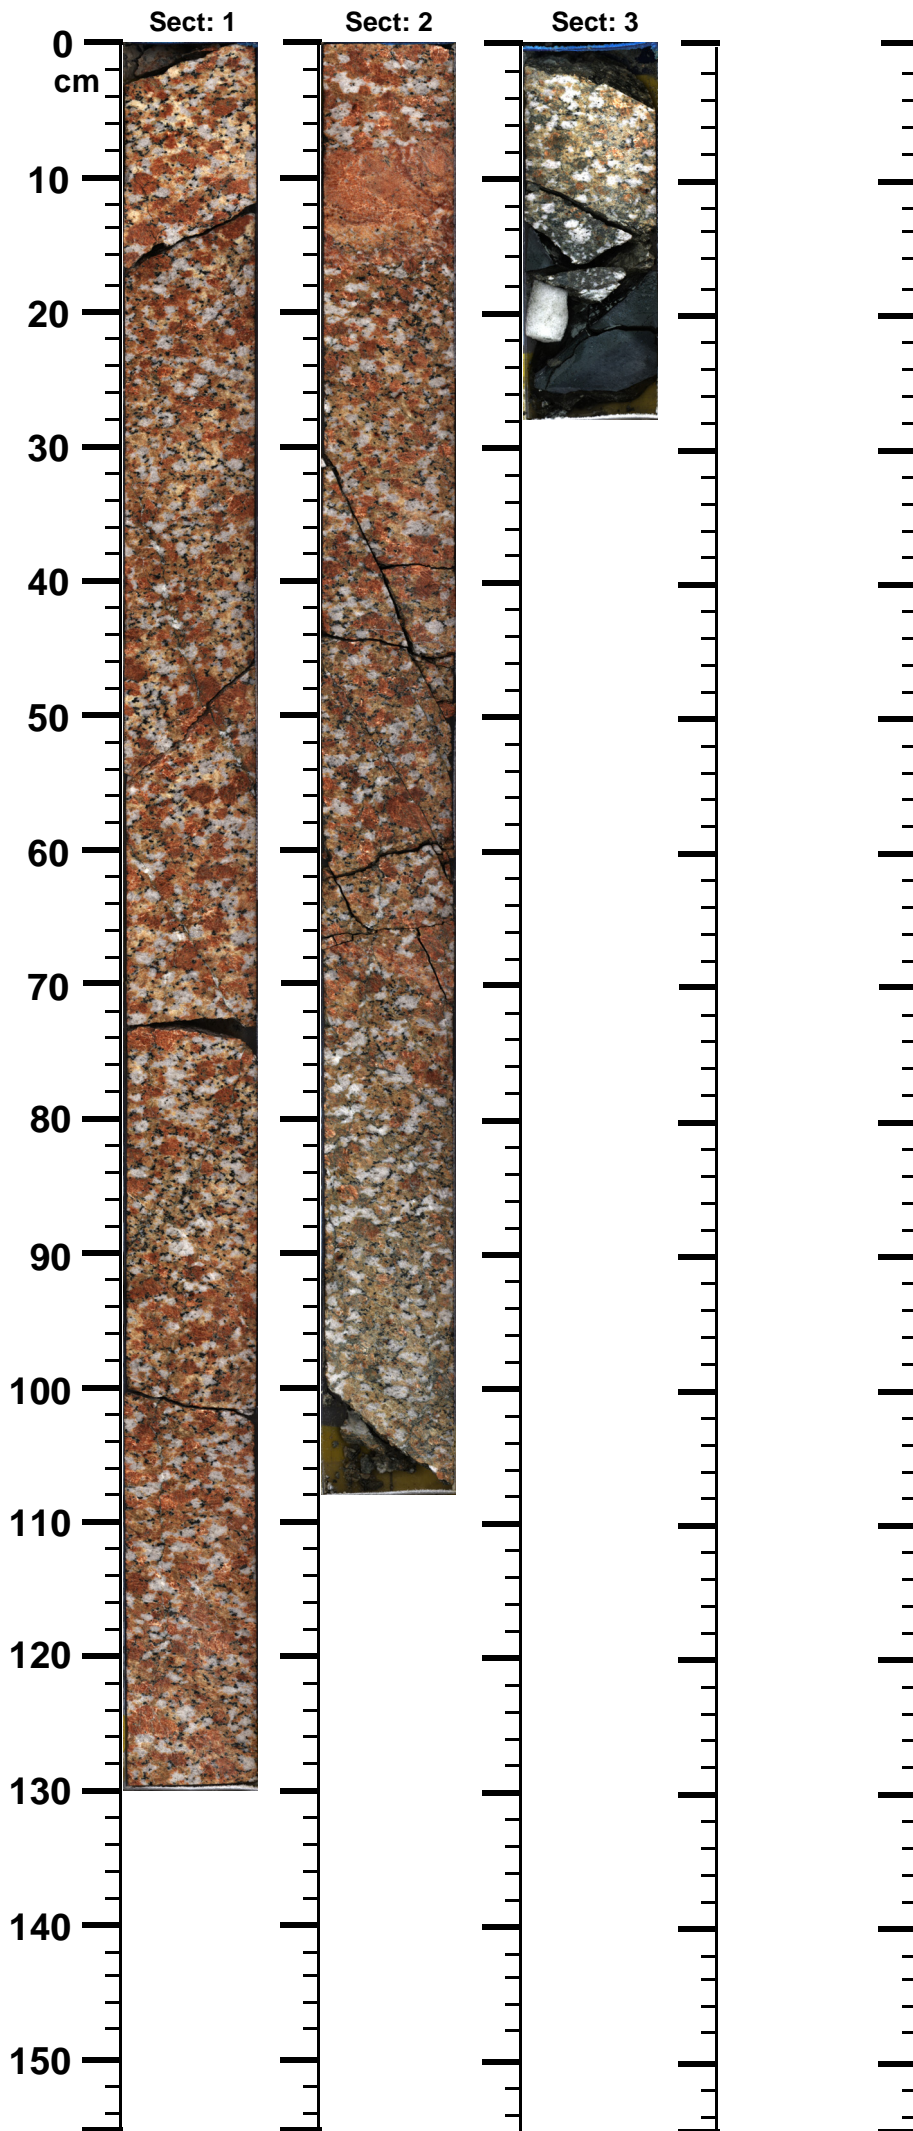

**Expedition**

**364**

**Site**

**77**

**Hole**

**A**

**Core**

**221-R**

**Top**

**1082**

**Bottom**

**1084.58**

**( m )**

364 - M0077 - A - 221R