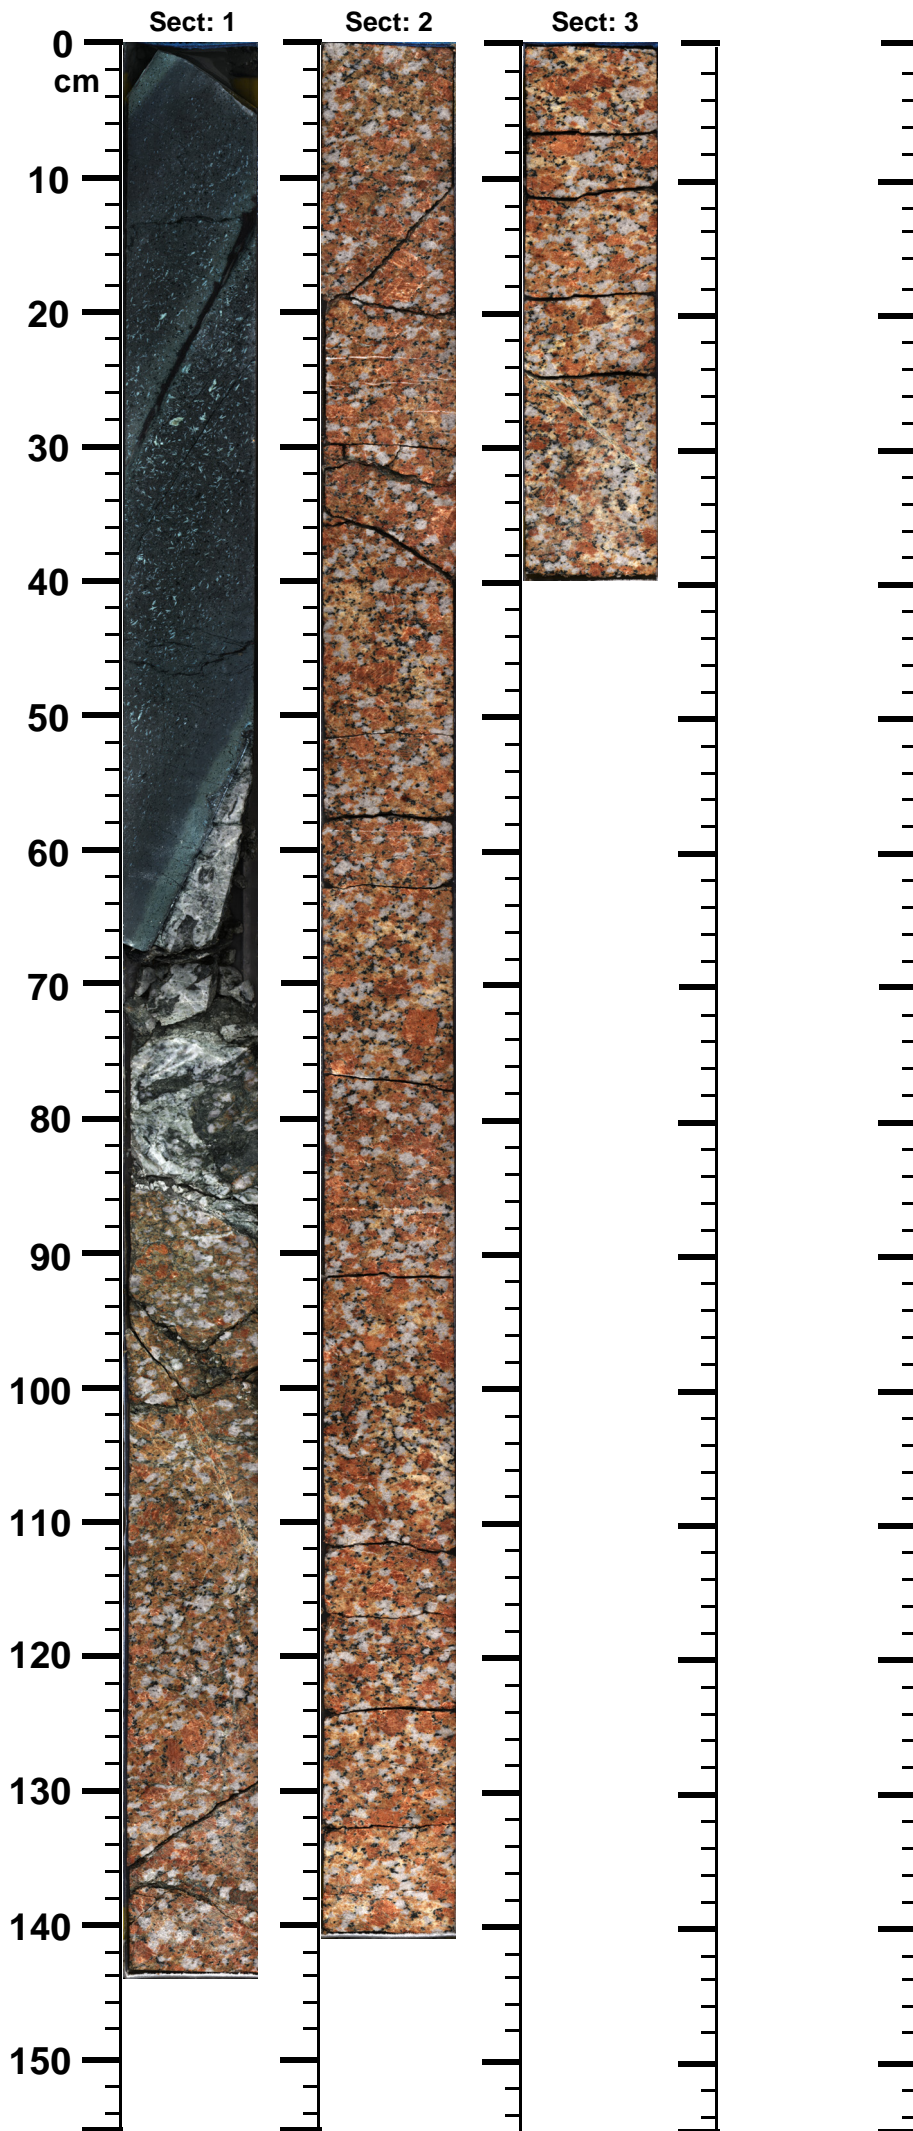

Expedition

364

Site

77

Hole

A

Core

222-R

Top

1084.58

Bottom

1087.68

(m)

364 - M0077 - A - 222R