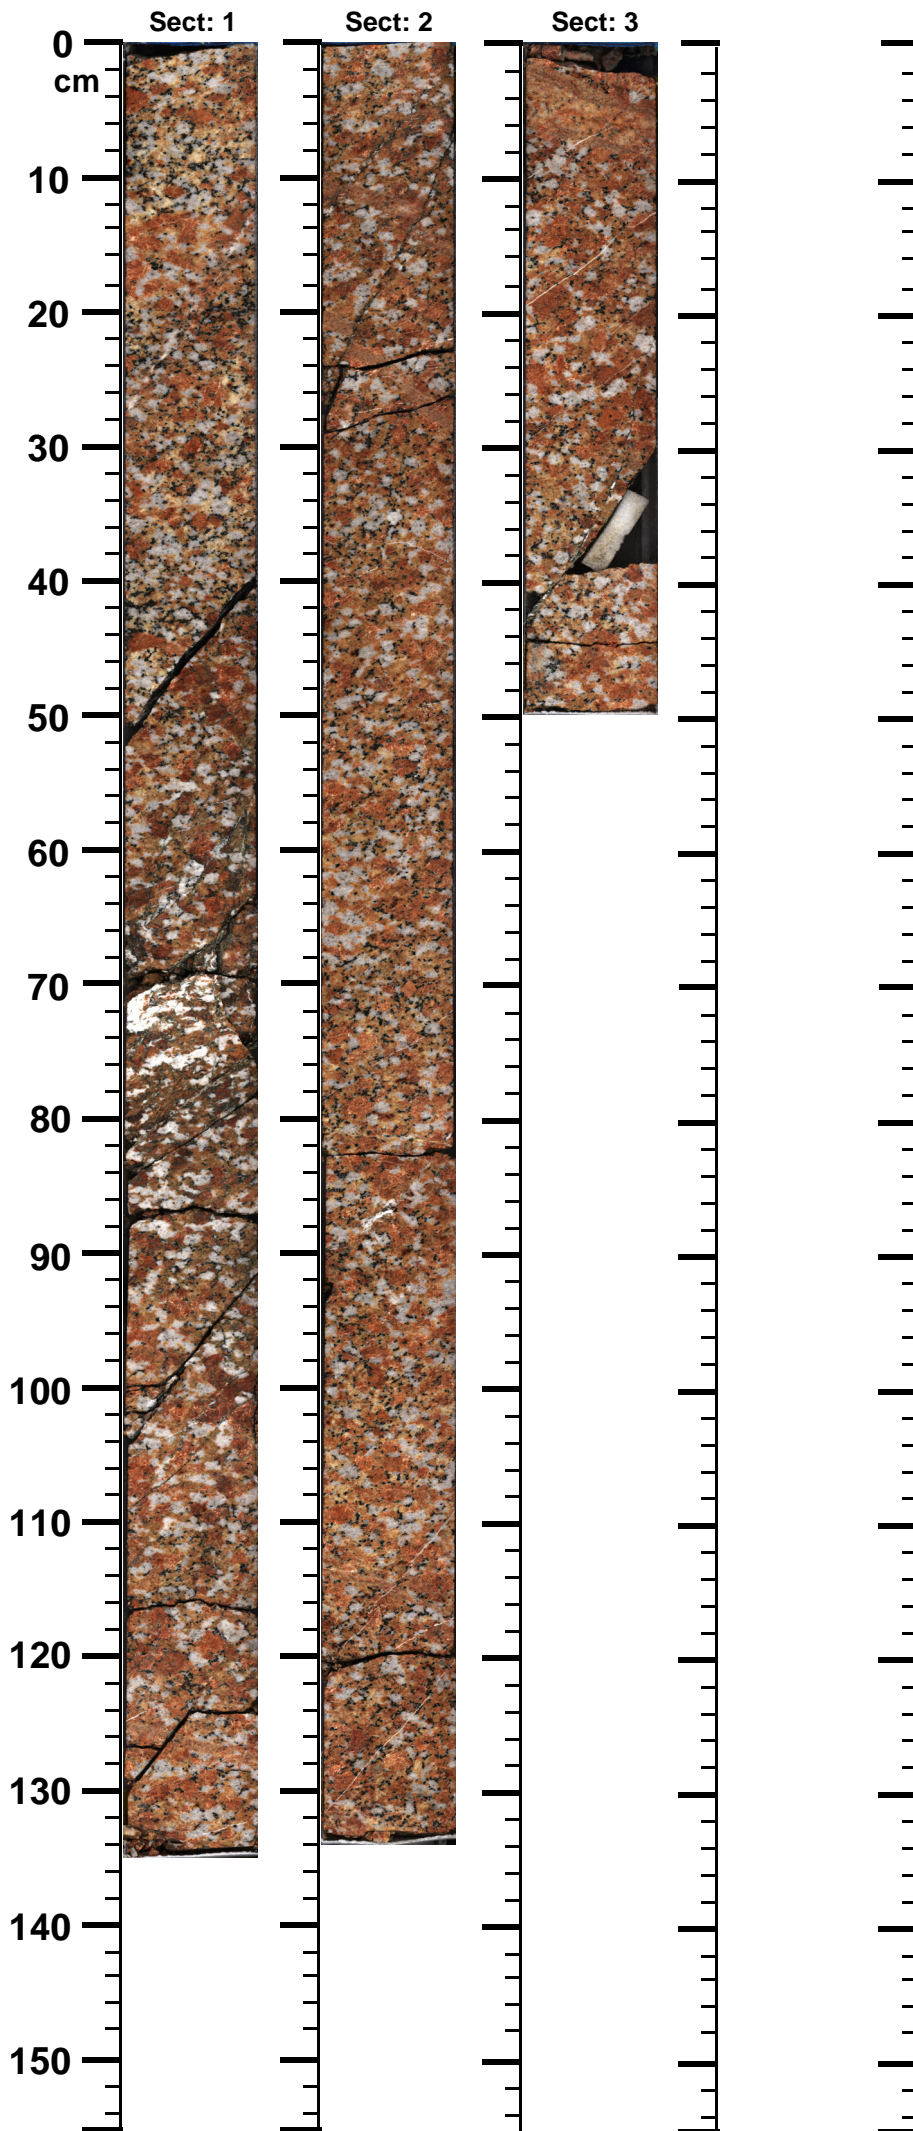

**Expedition**

**364**

**Site**

**77**

**Hole**

**A**

**Core**

**223-R**

**Top**

**1087.68**

**Bottom**

**1090.78**

**( m )**

364 - M0077 - A - 223R