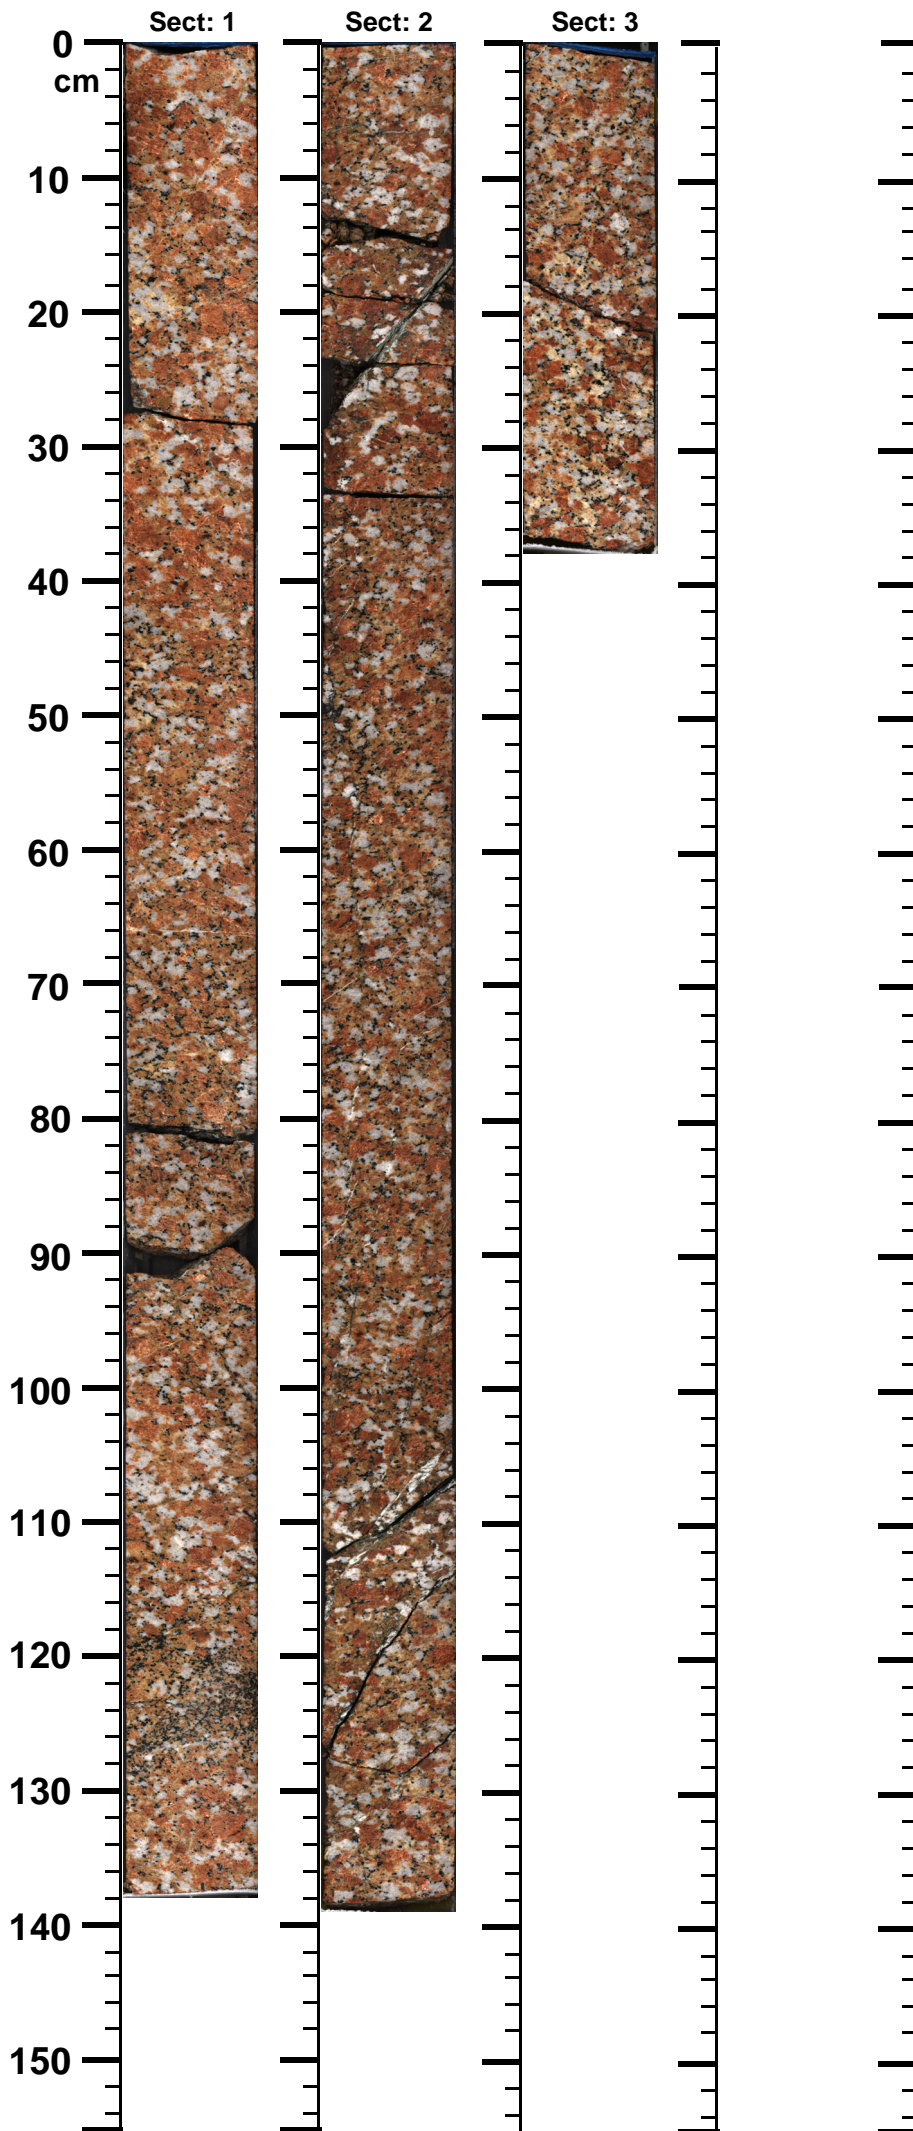

Expedition

364

Site

77

Hole

A

Core

224-R

Top

1090.78

Bottom

1093.88

(m)

364 - M0077 - A - 224R