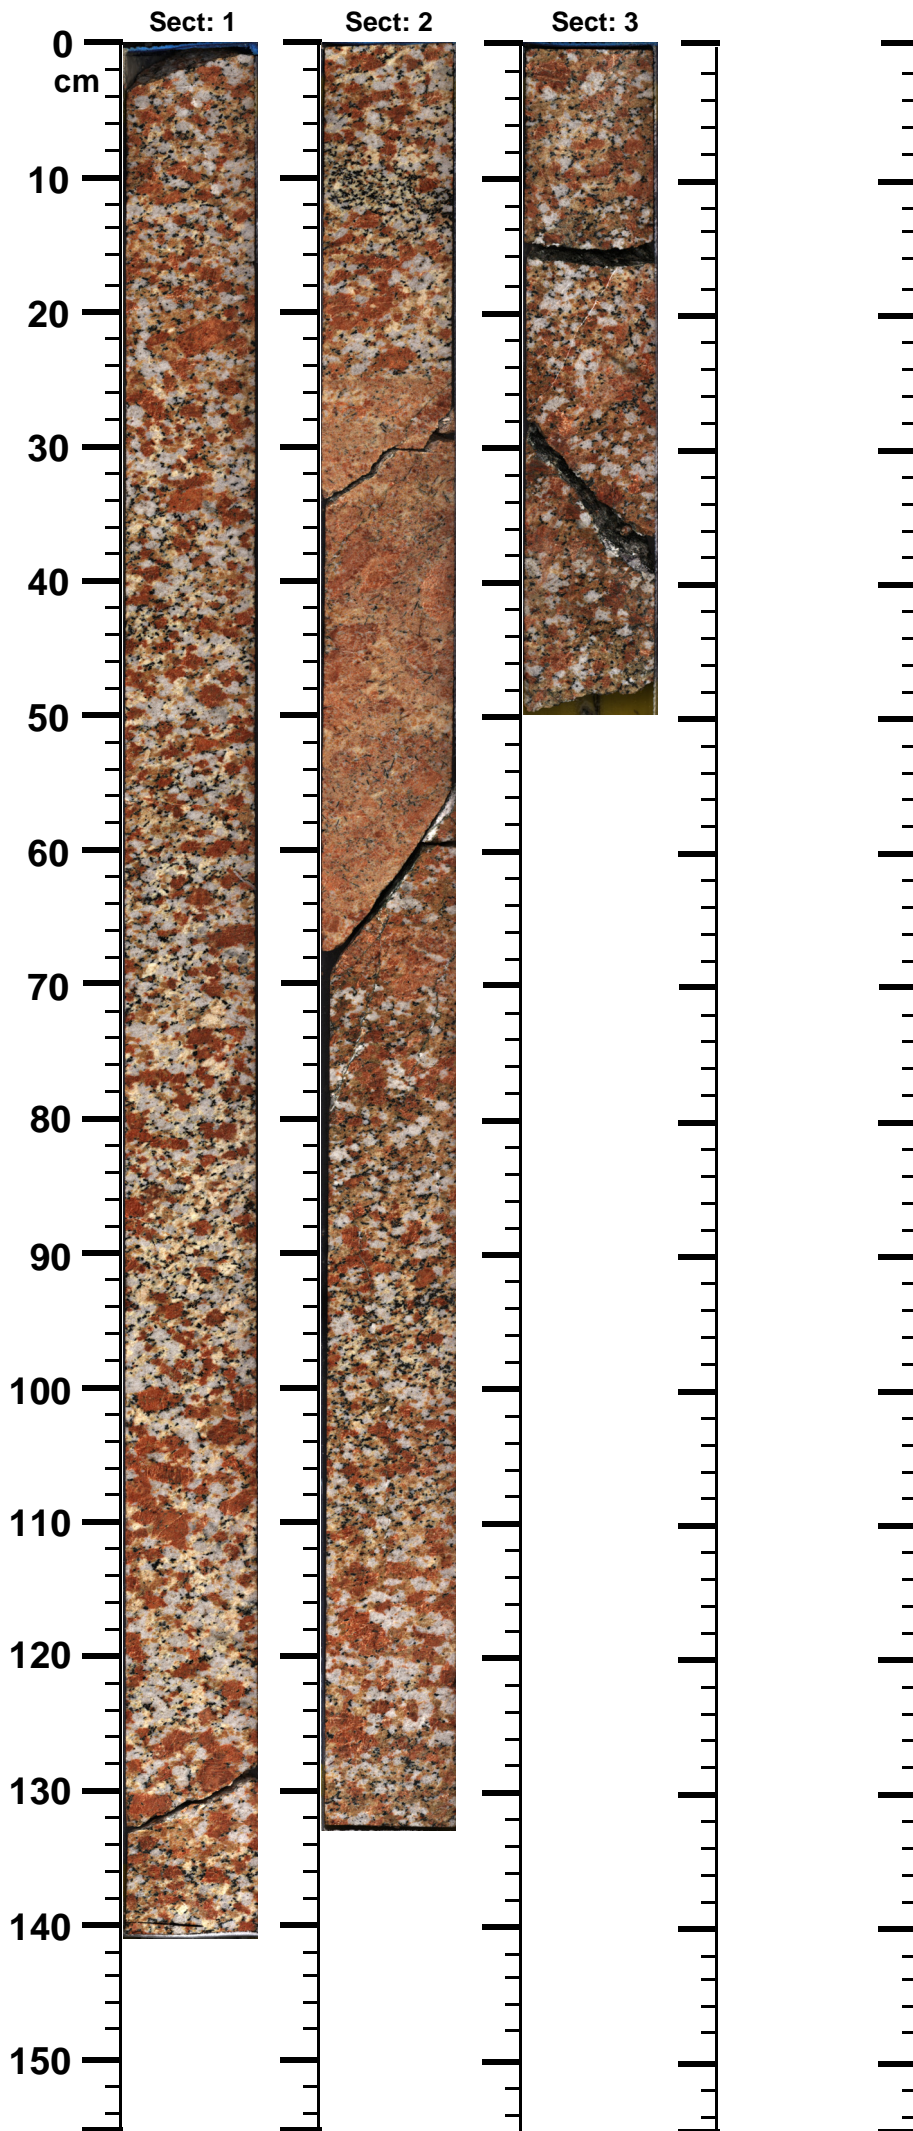

**Expedition**

**364**

**Site**

**77**

**Hole**

**A**

**Core**

**225-R**

**Top**

**1093.88**

**Bottom**

**1096.98**

**( m )**

364 - M0077 - A - 225R