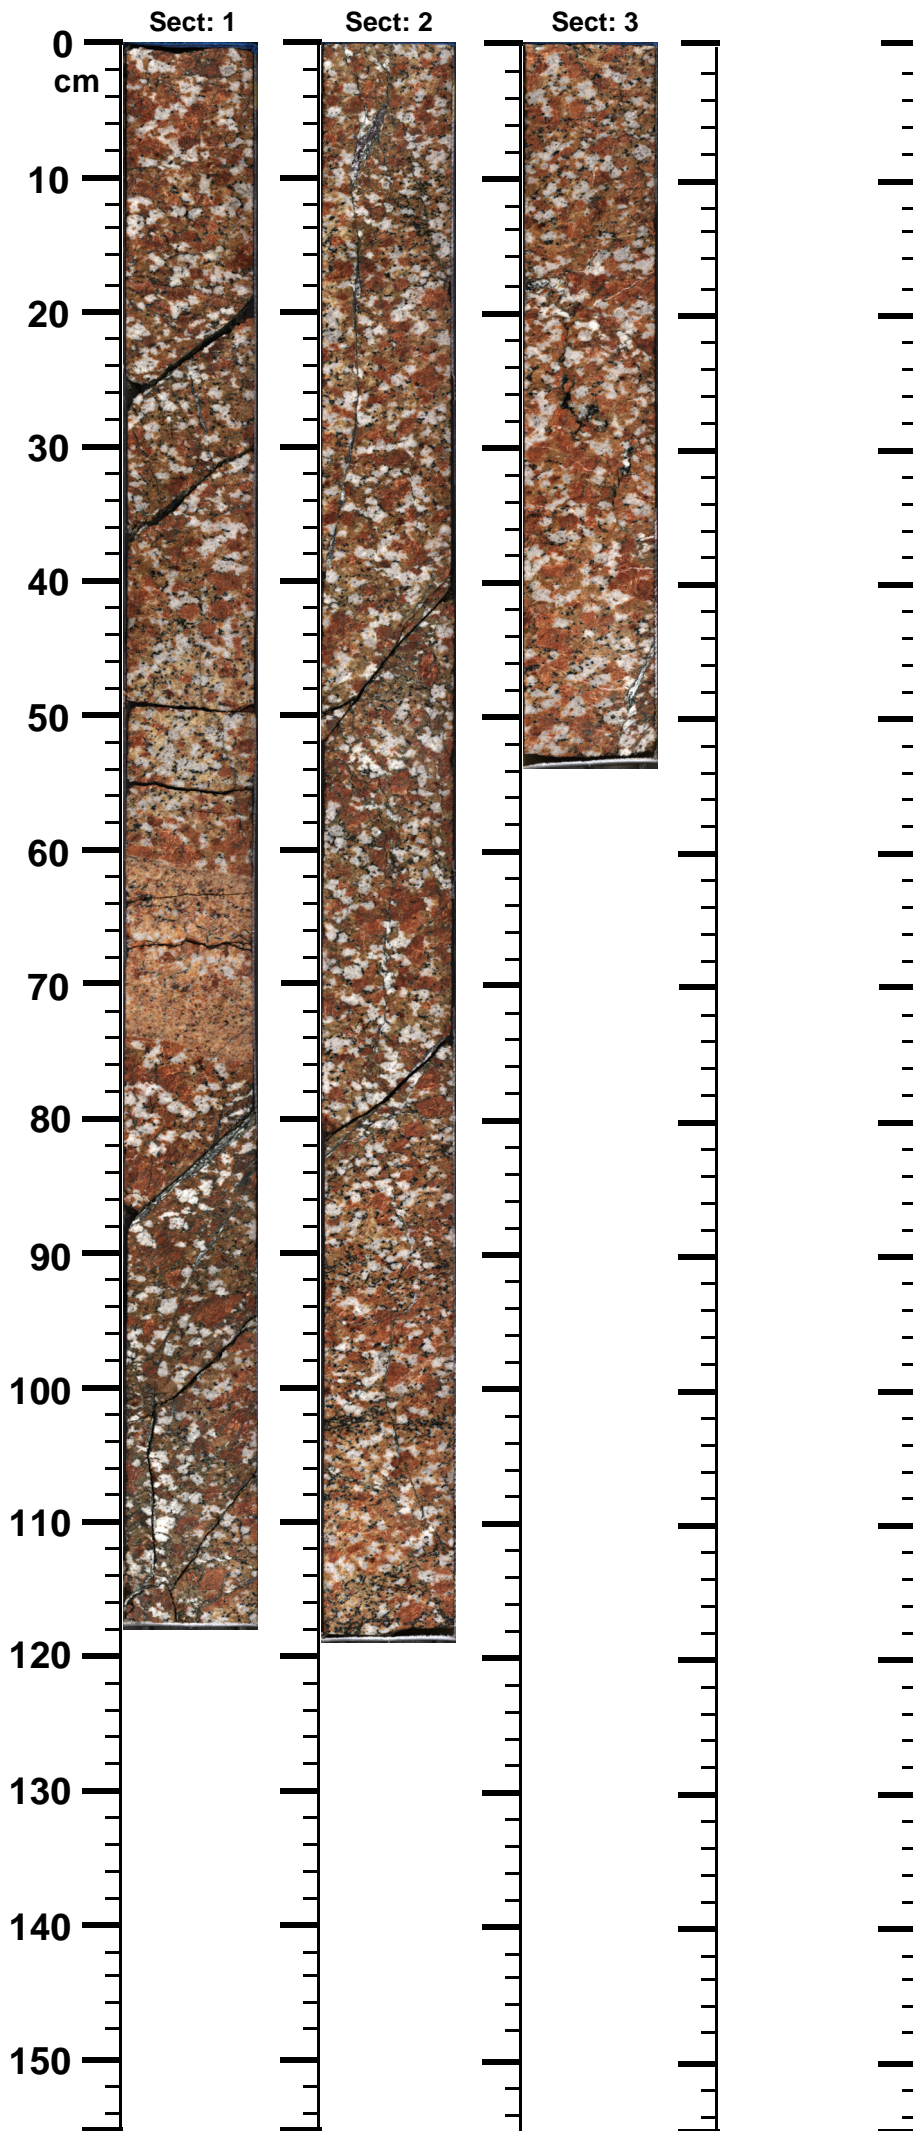

Expedition

364

Site

77

Hole

A

Core

227-R

Top

1100.09

Bottom

1103.14

(m)

364 - M0077 - A - 227R