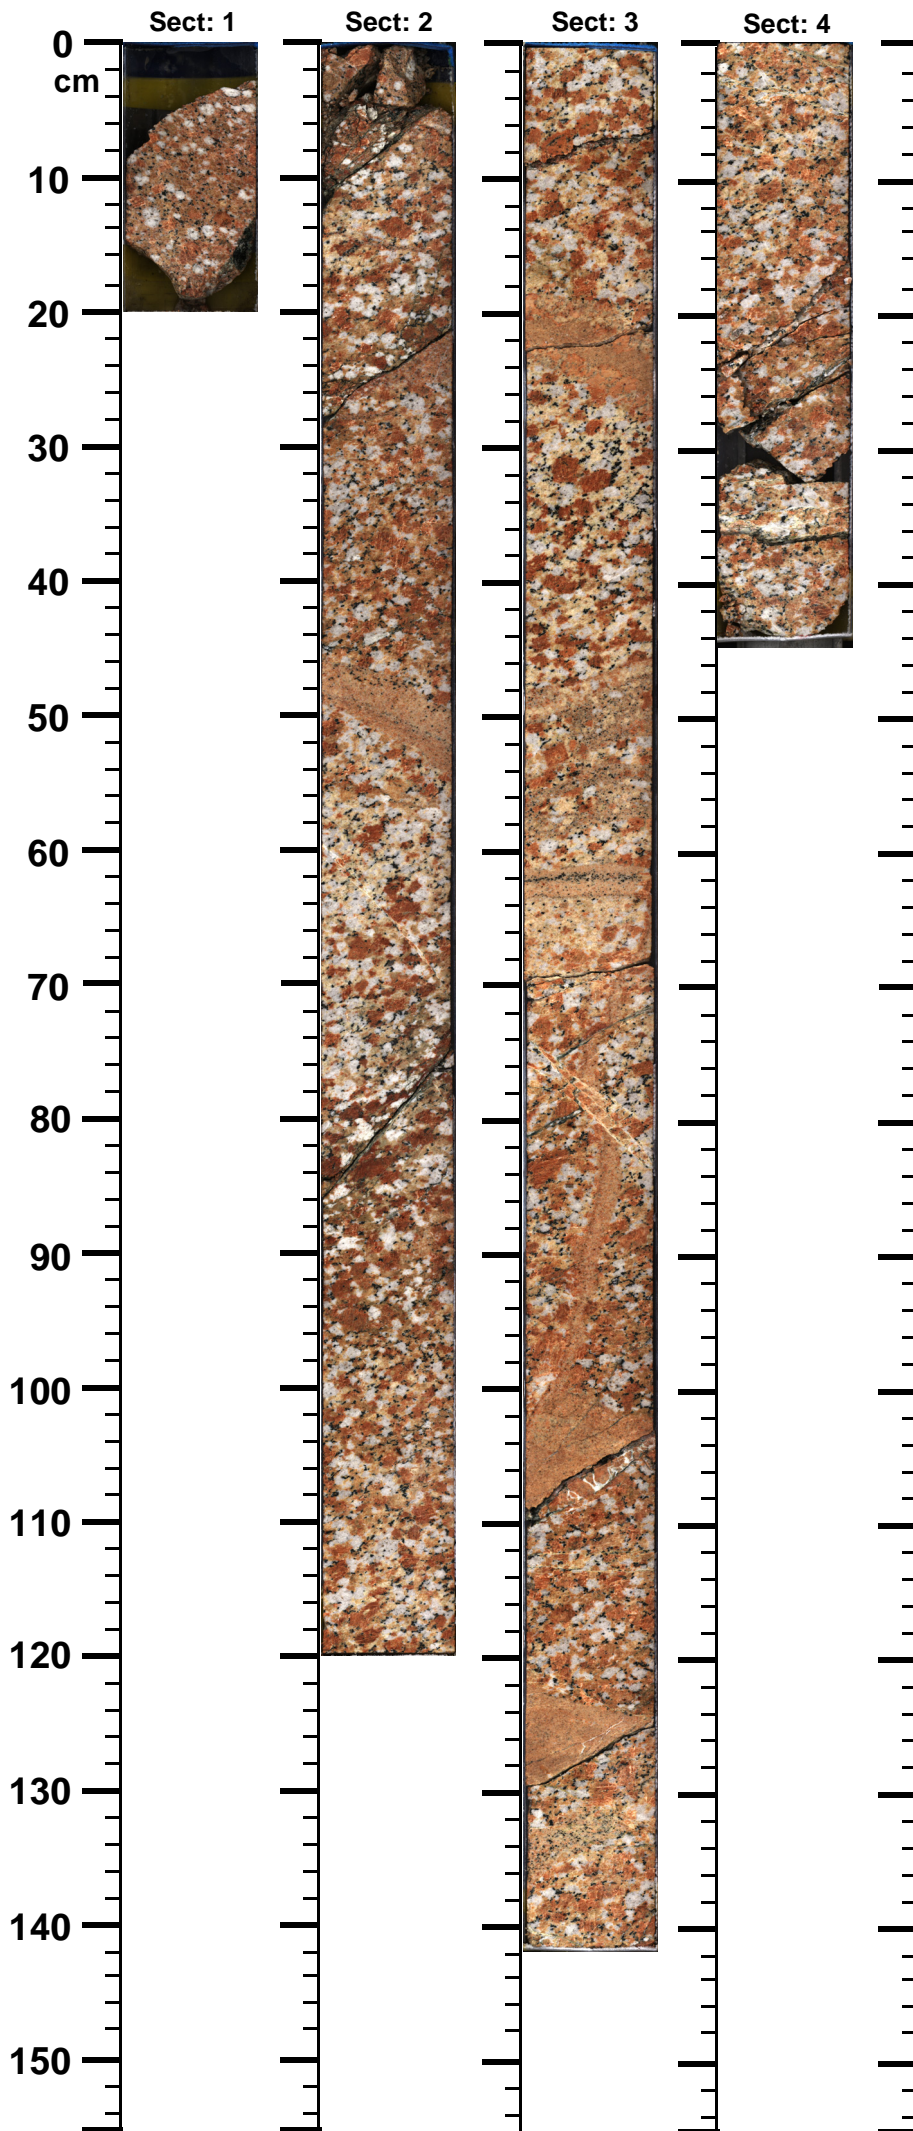

Expedition

364

Site

77

Hole

A

Core

231-R

Top

1112.44

Bottom

1115.49

(m)

364 - M0077 - A - 231R