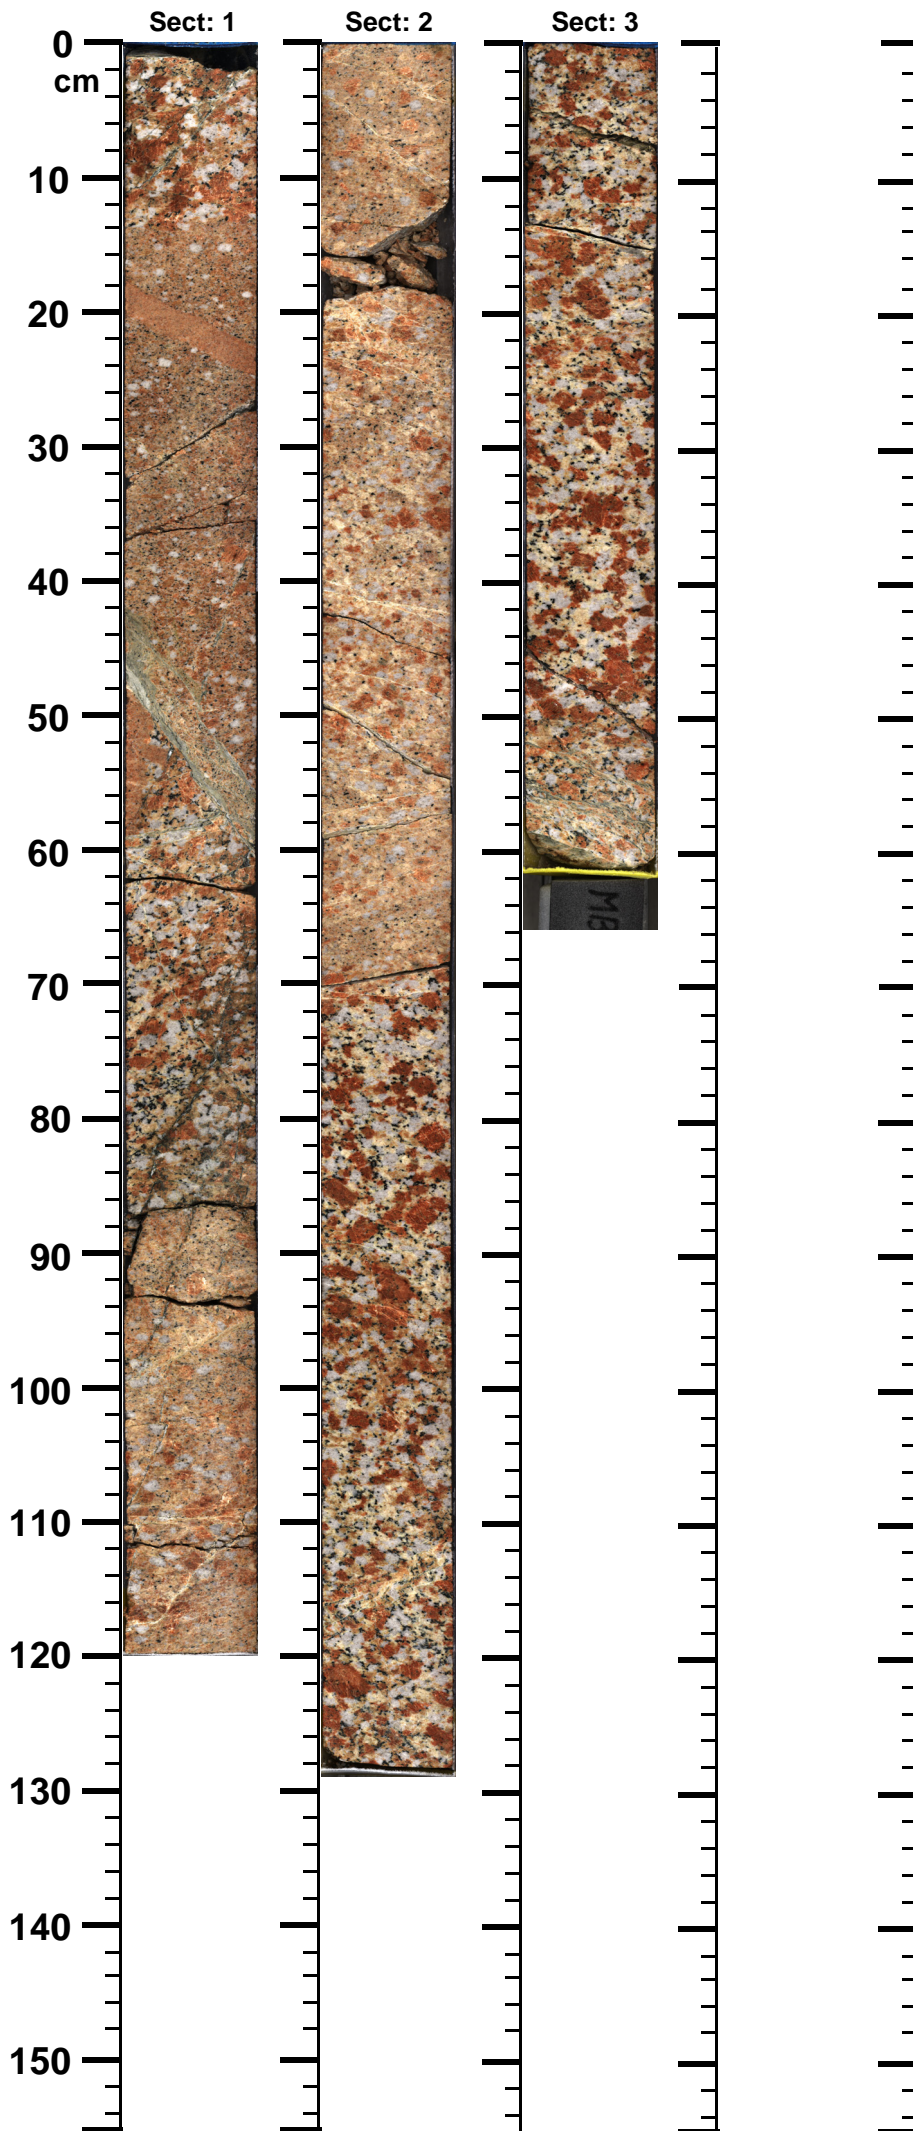

Expedition

364

Site

77

Hole

A

Core

232-R

Top

1115.49

Bottom

1118.59

(m)

364 - M0077 - A - 232R