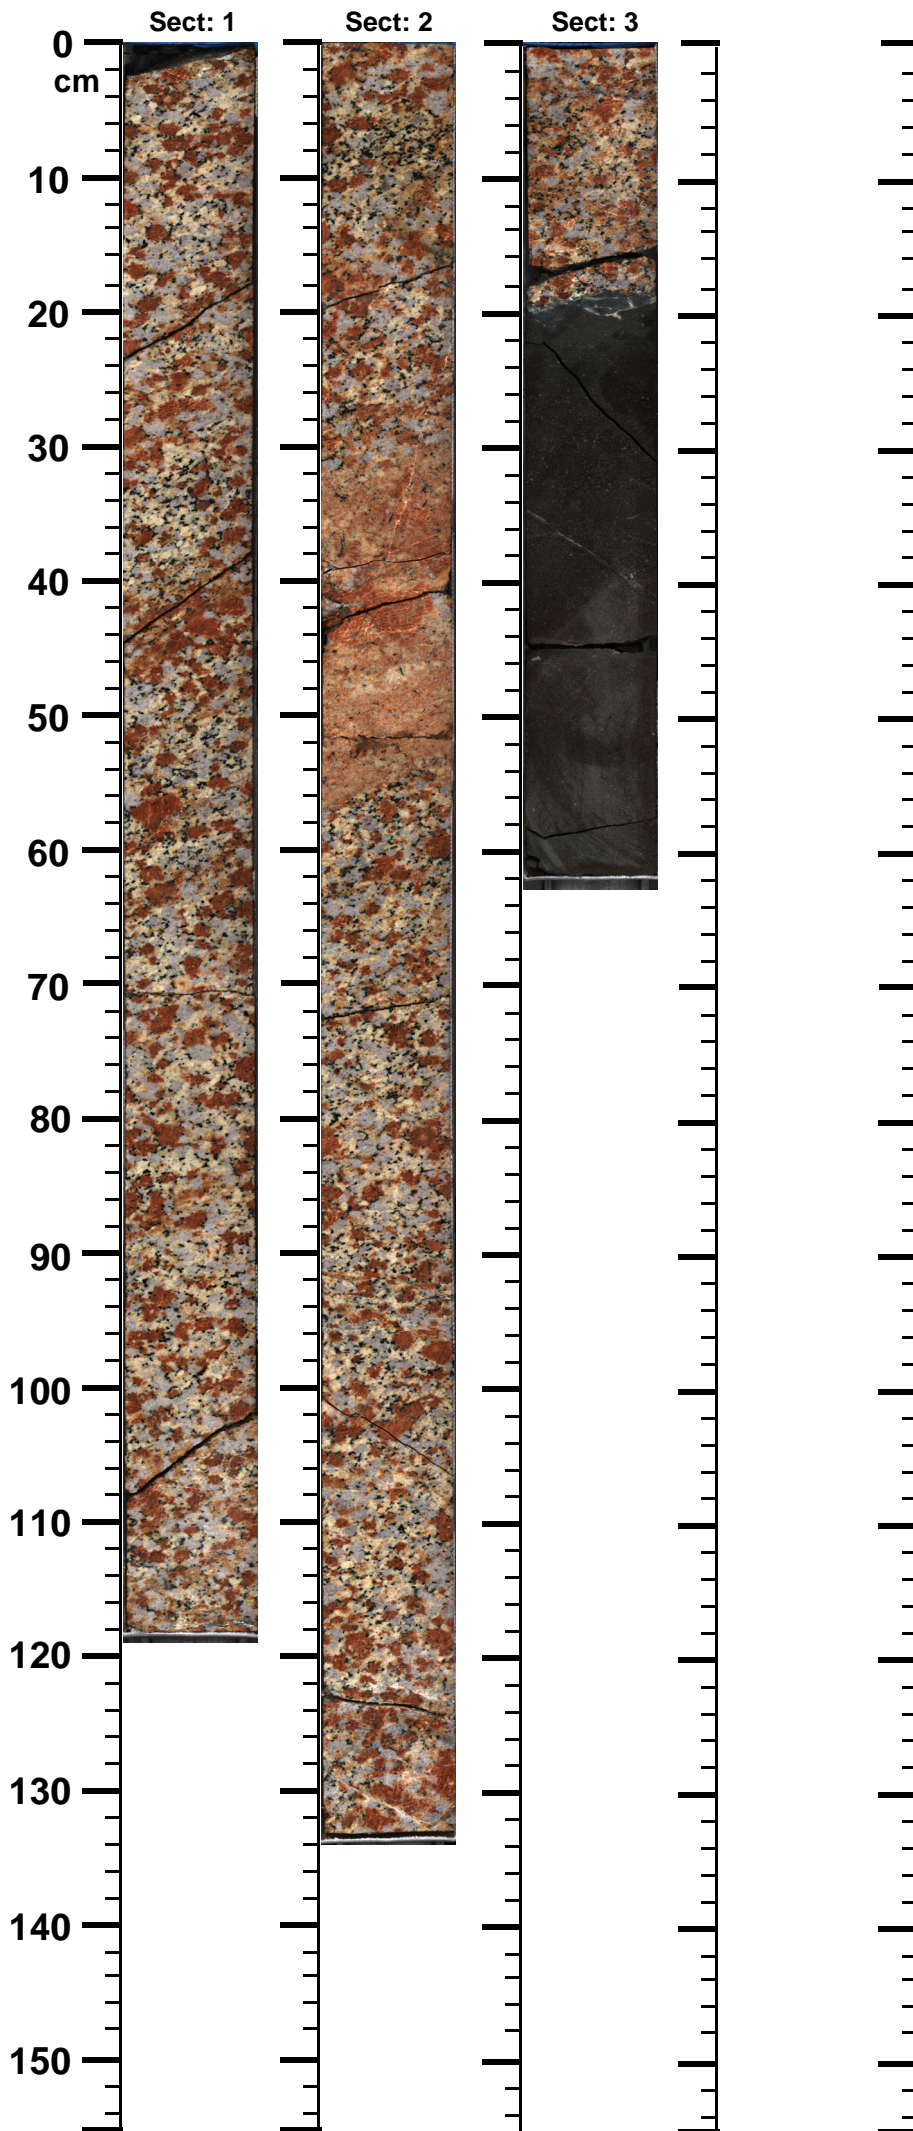

Expedition

364

Site

77

Hole

A

Core

236-R

Top

1127.89

Bottom

1130.99

(m)

364 - M0077 - A - 236R