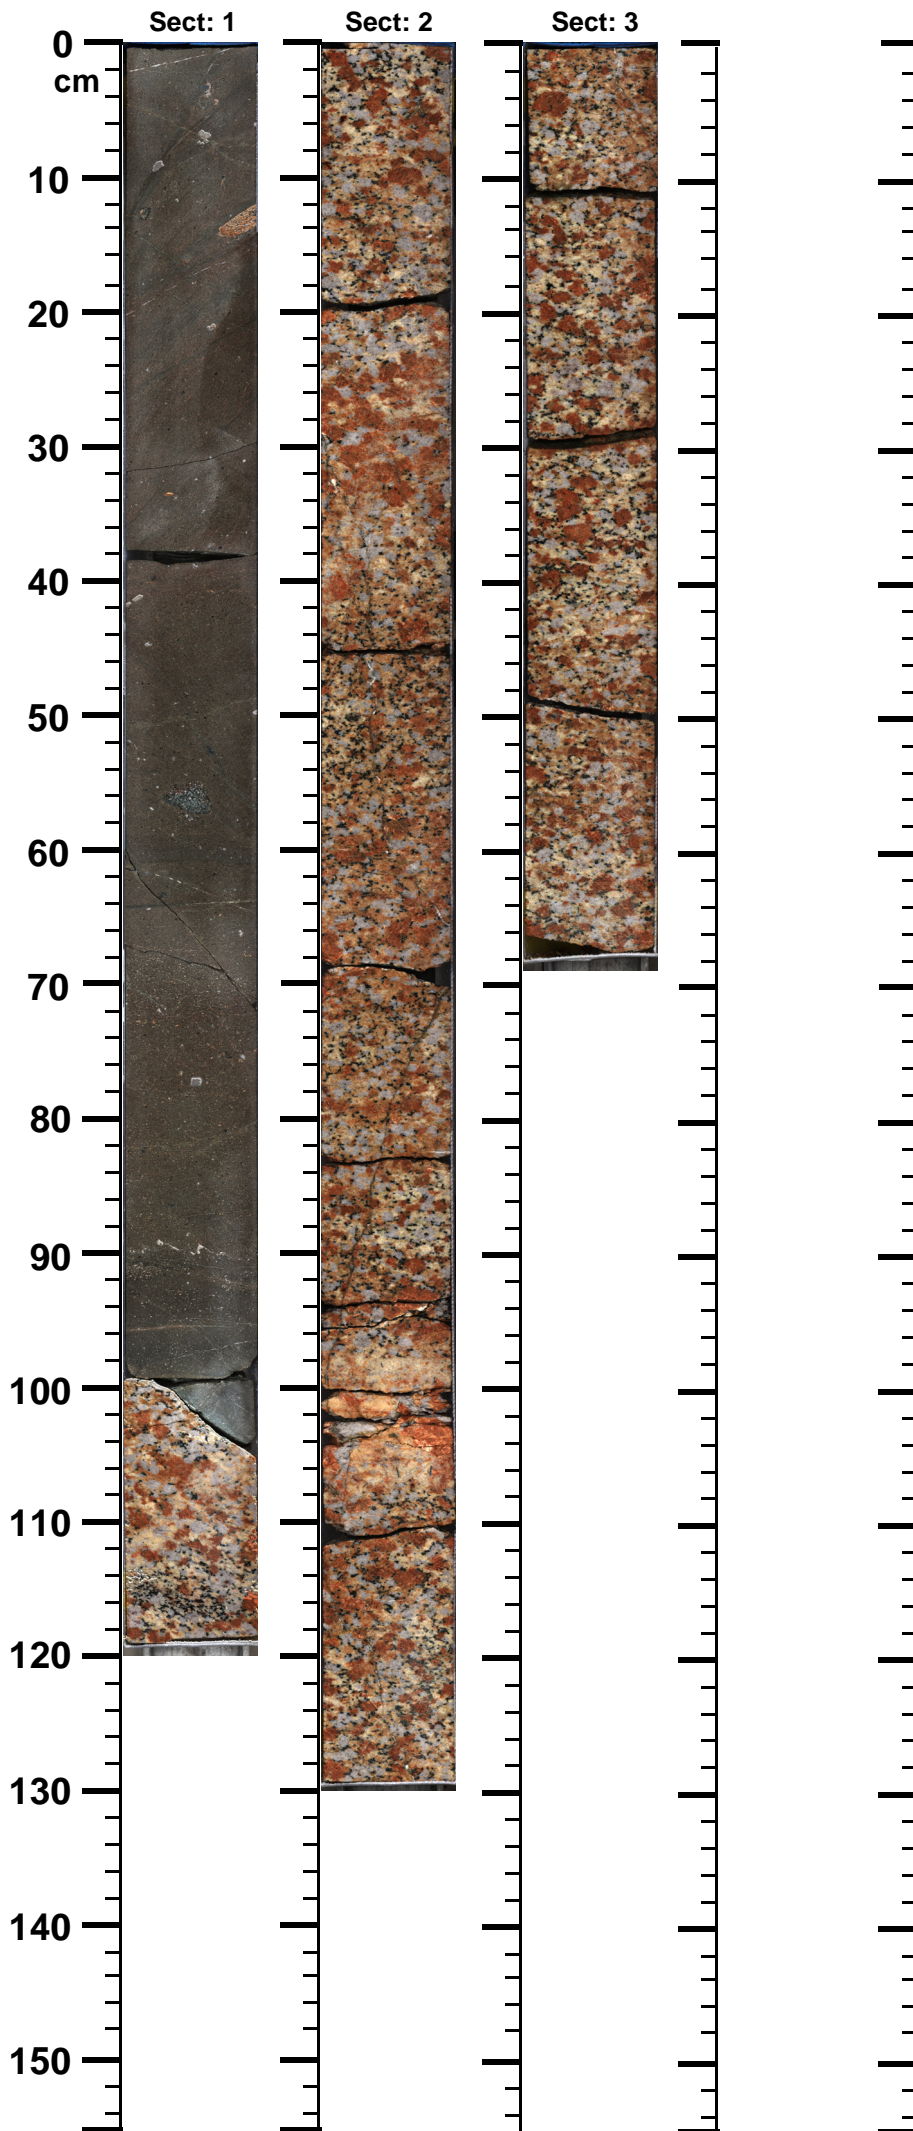

Expedition

364

Site

77

Hole

A

Core

237-R

Top

1130.99

Bottom

1134.04

(m)

364 - M0077 - A - 237R