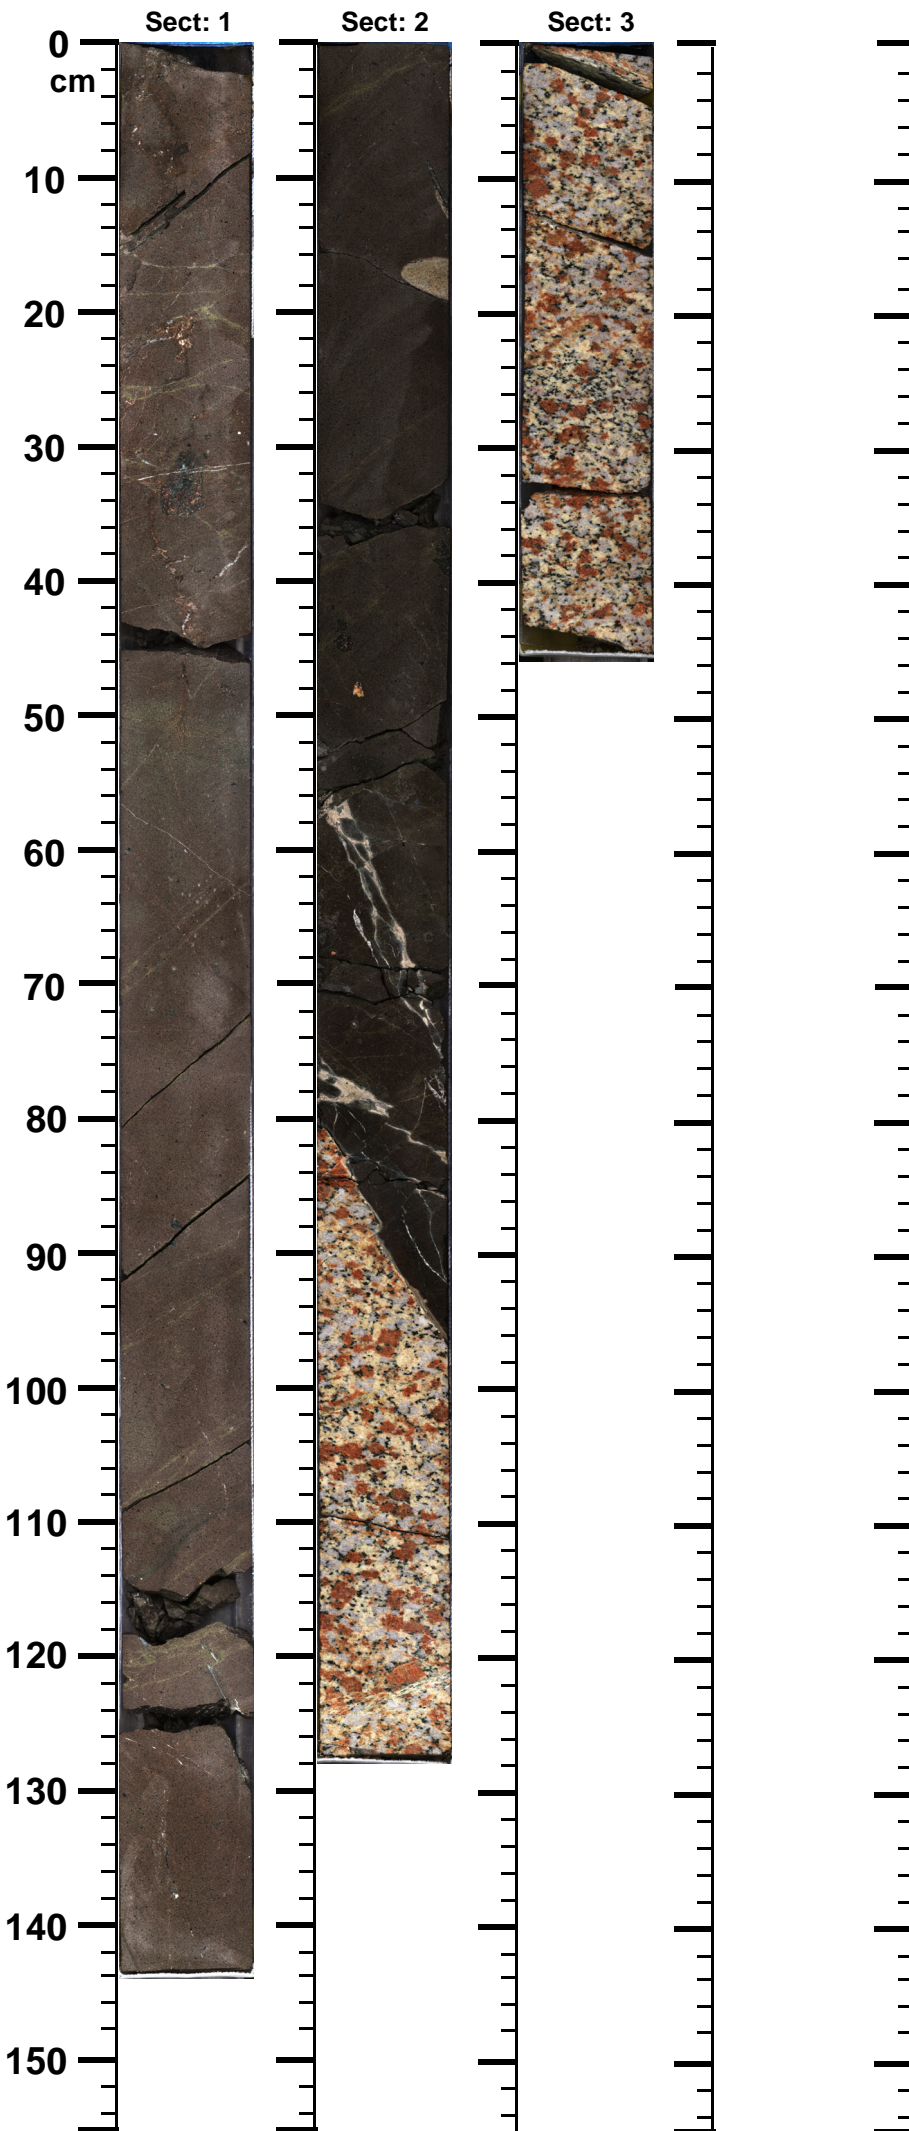

Expedition

364

Site

77

Hole

A

Core

239-R

Top

1137.09

Bottom

1140.19

(m)

364 - M0077 - A - 239R