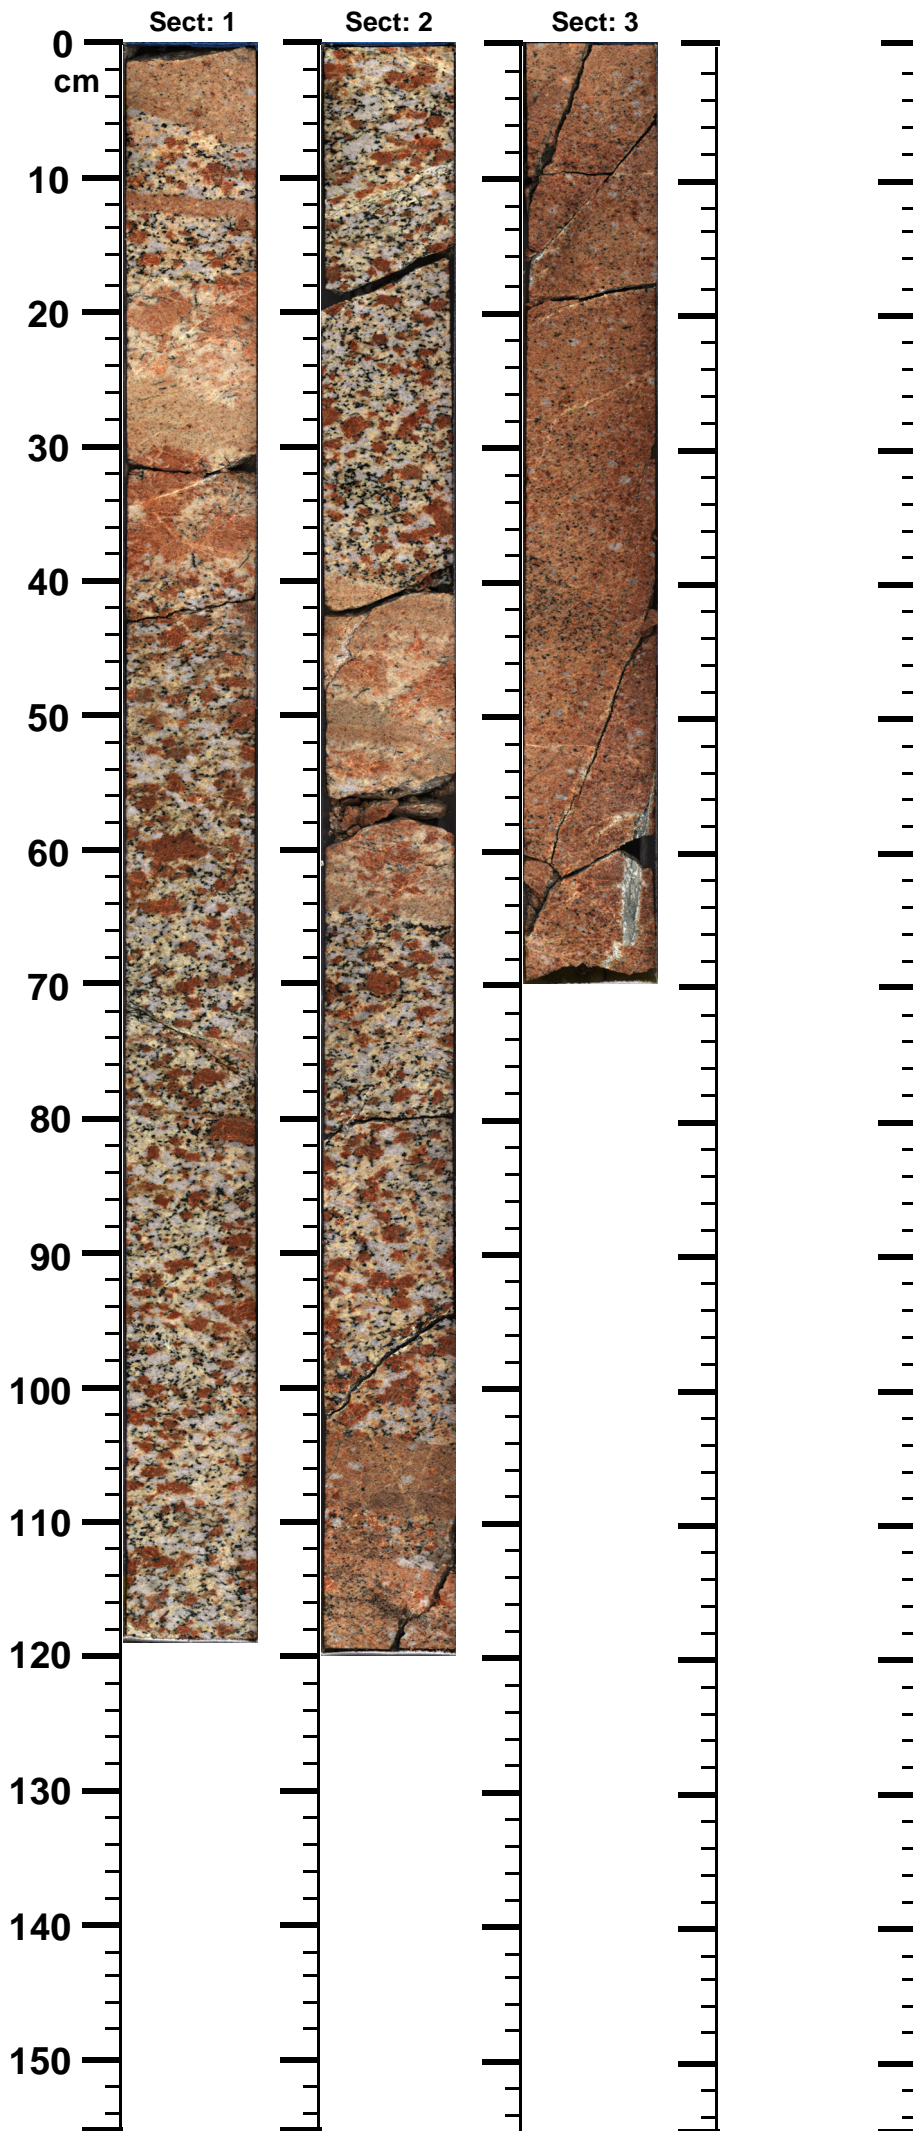

Expedition

364

Site

77

Hole

A

Core

242-R

Top

1146.39

Bottom

1149.49

(m)

364 - M0077 - A - 242R