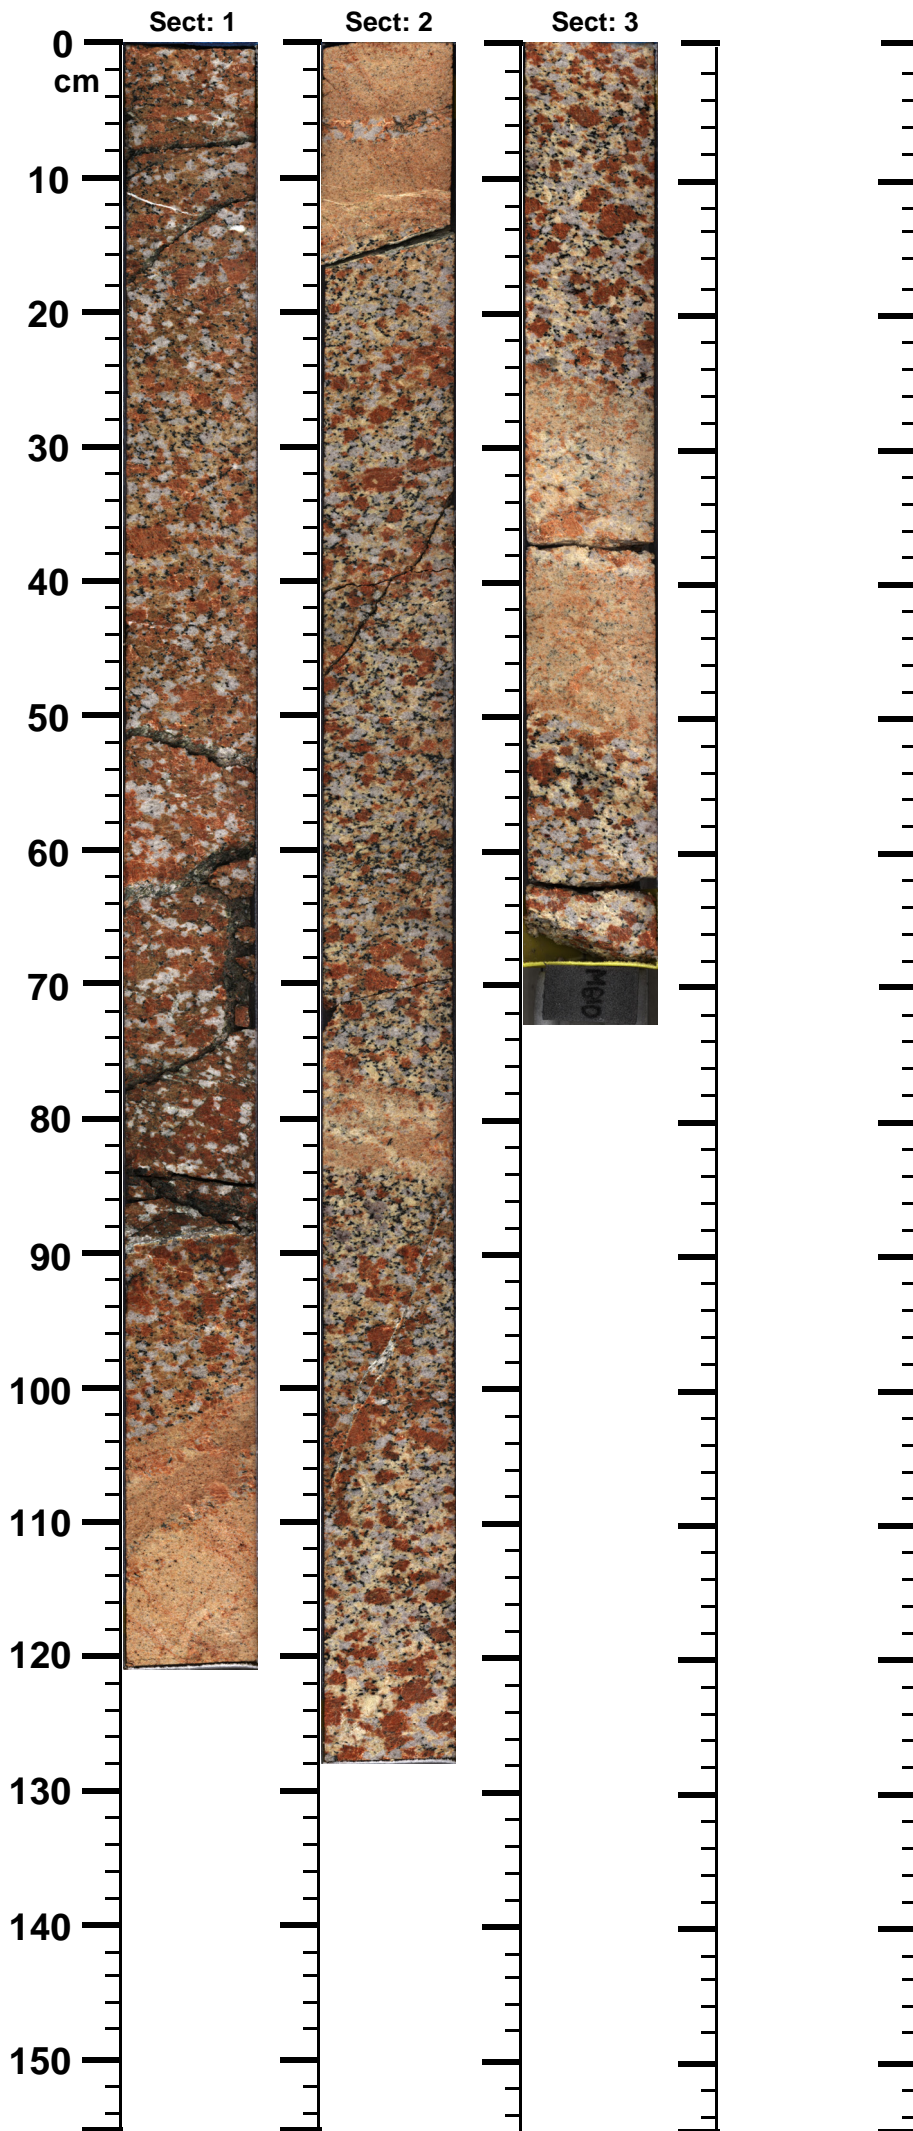

**Expedition**

**364**

**Site**

**77**

**Hole**

**A**

**Core**

**244-R**

**Top**

**1151.34**

**Bottom**

**1154.44**

**( m )**

364 - M0077 - A - 244R