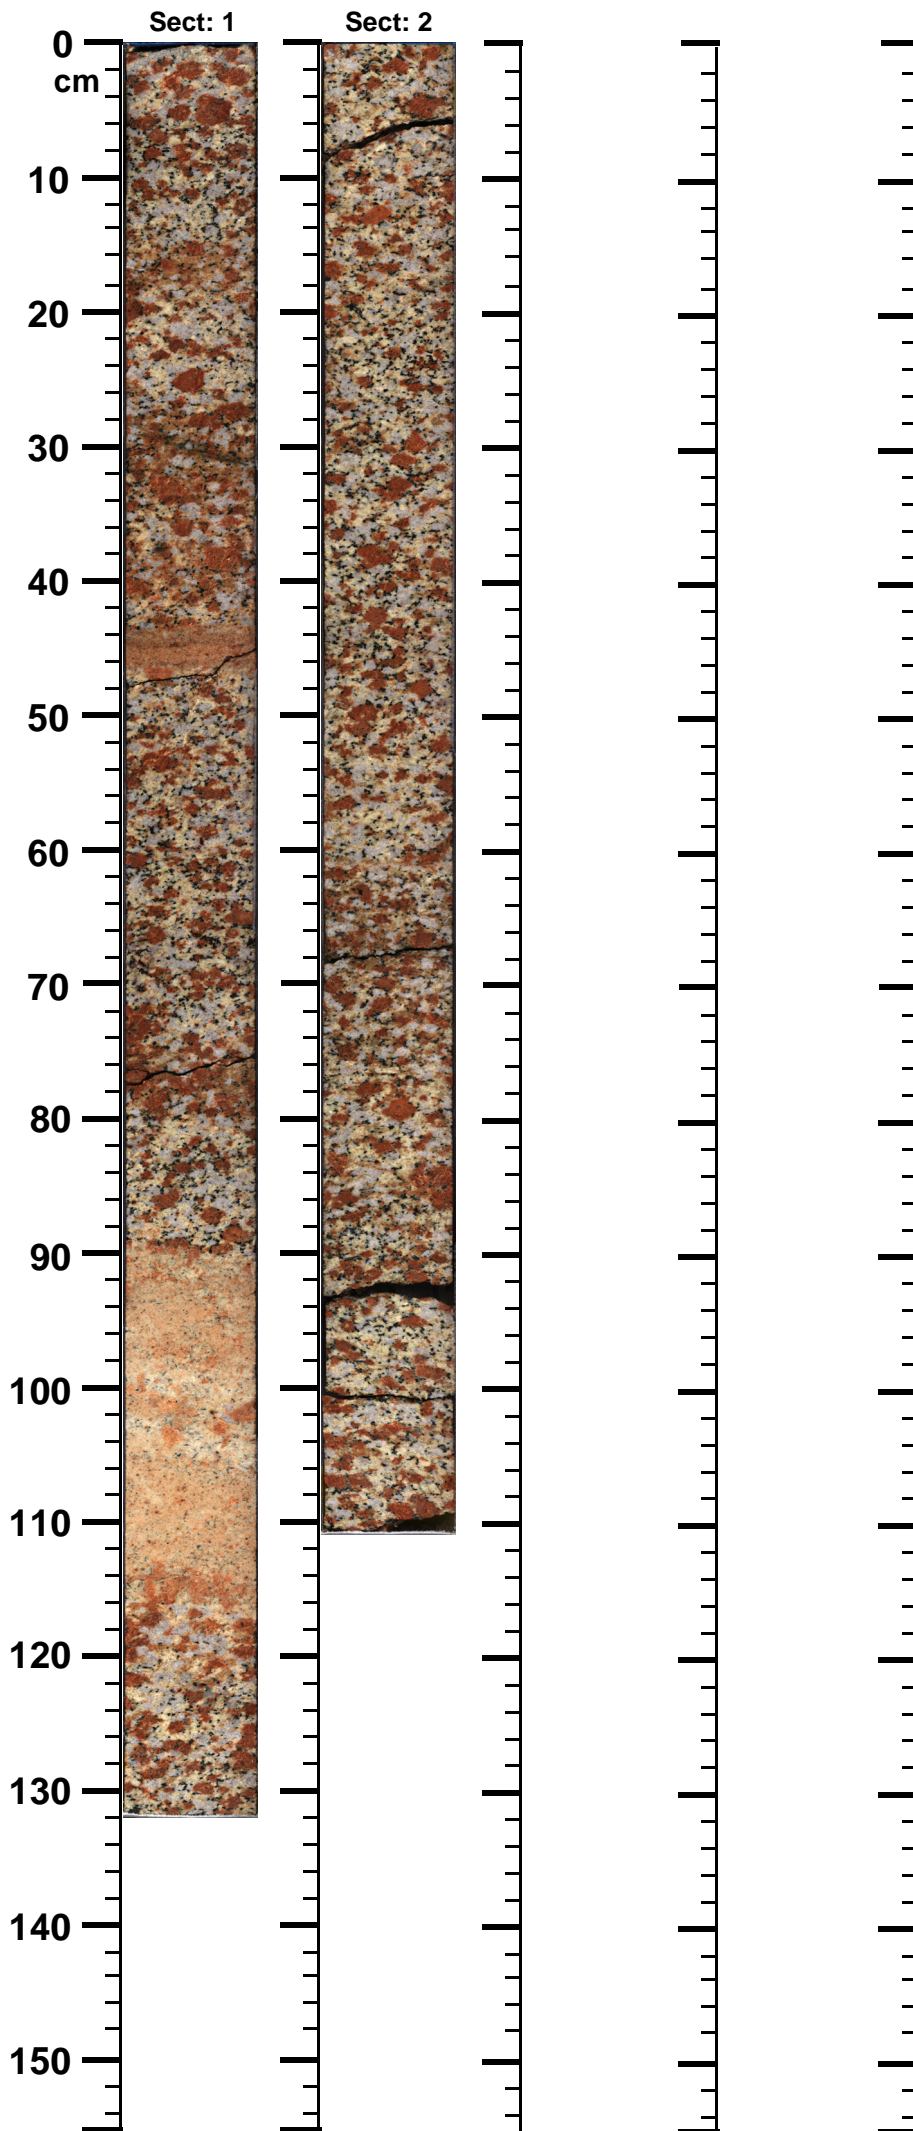

**Expedition**

**364**

**Site**

**77**

**Hole**

**A**

**Core**

**245-R**

**Top**

**1154.44**

**Bottom**

**1156.94**

**( m )**

364 - M0077 - A - 245R