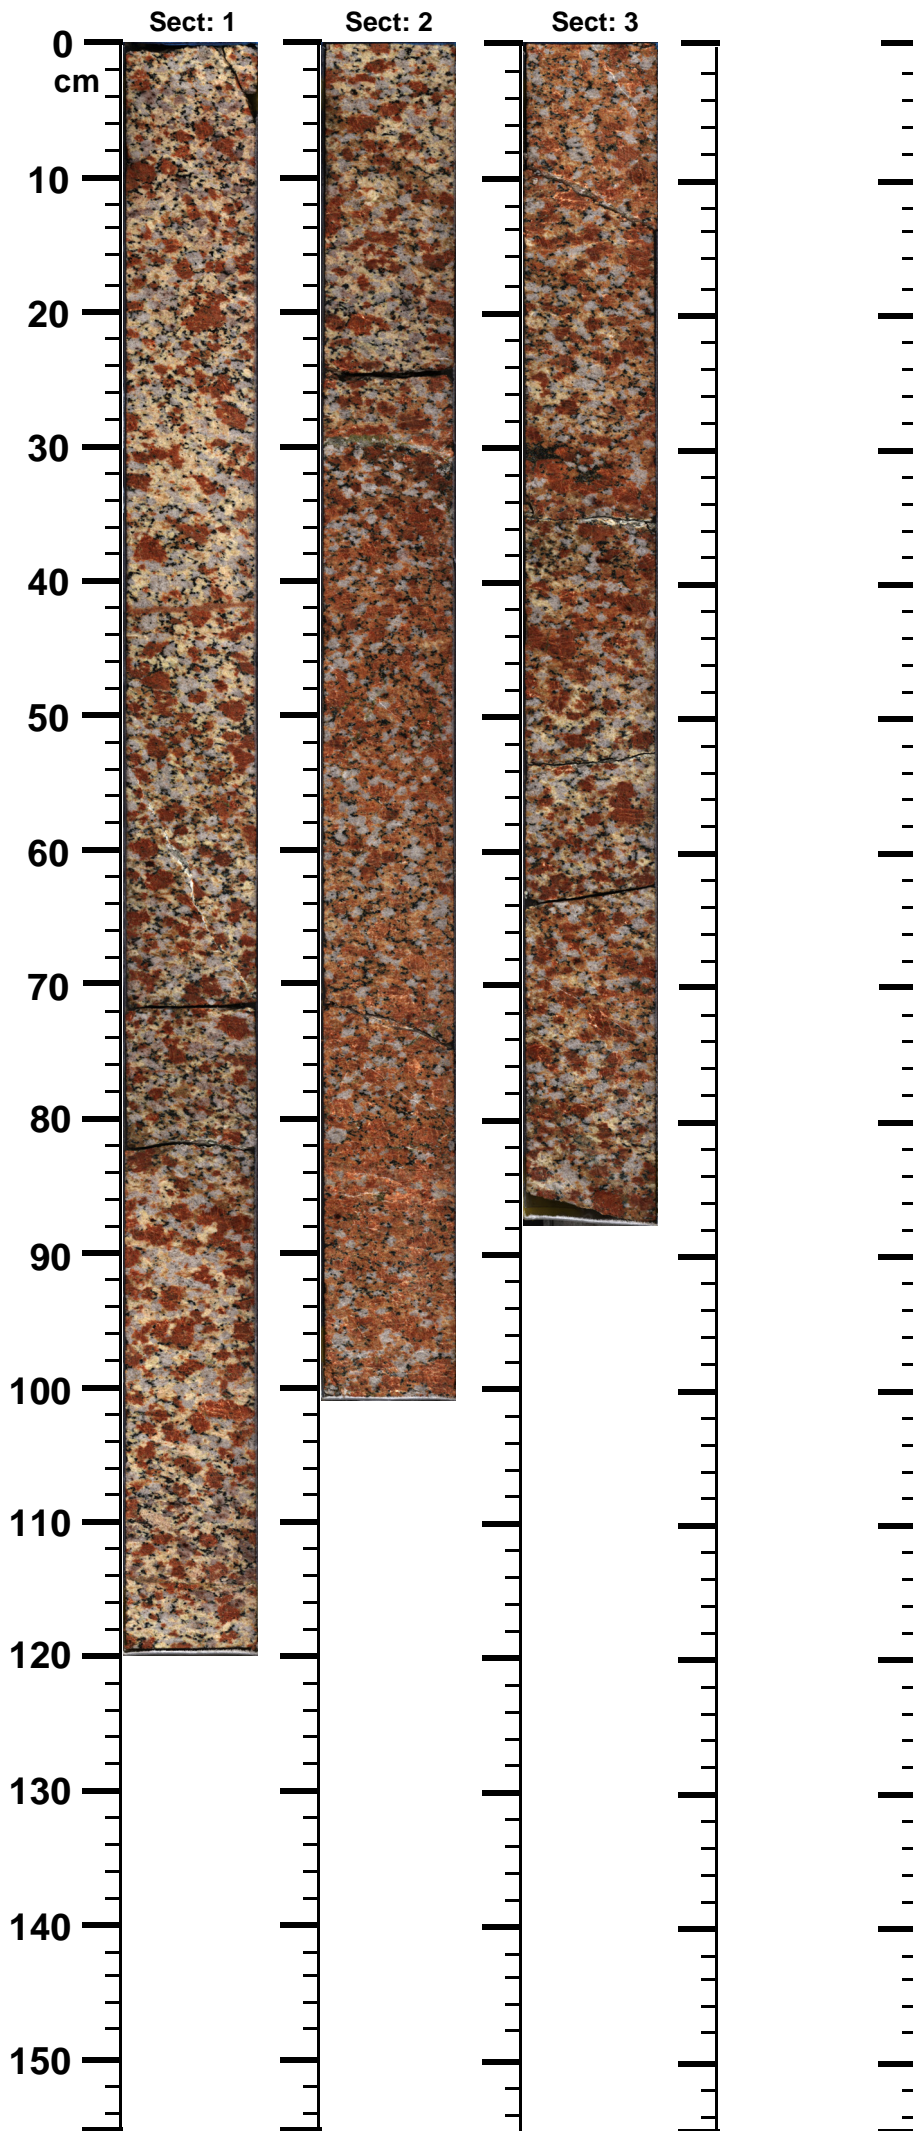

Expedition

364

Site

77

Hole

A

Core

249-R

Top

1166.19

Bottom

1169.29

(m)

364 - M0077 - A - 249R