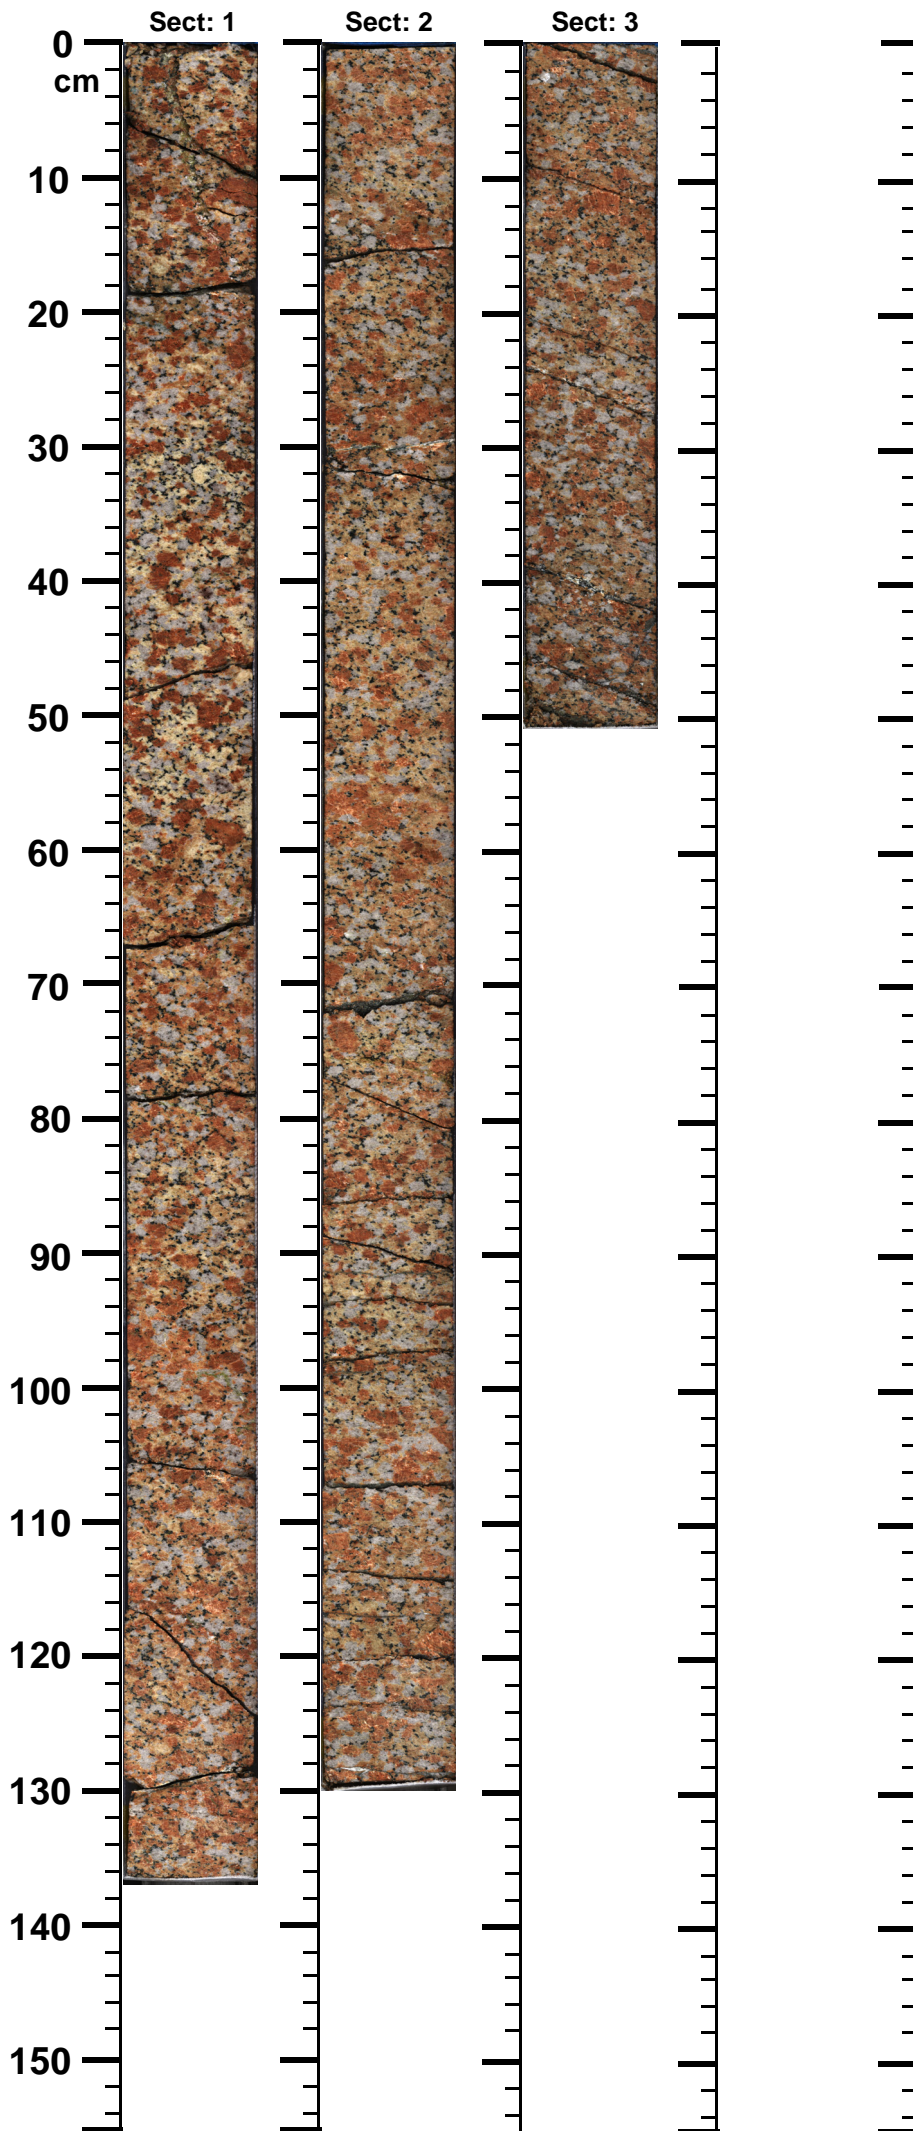

Expedition

364

Site

77

Hole

A

Core

251-R

Top

1172.39

Bottom

1175.49

(m)

364 - M0077 - A - 251R